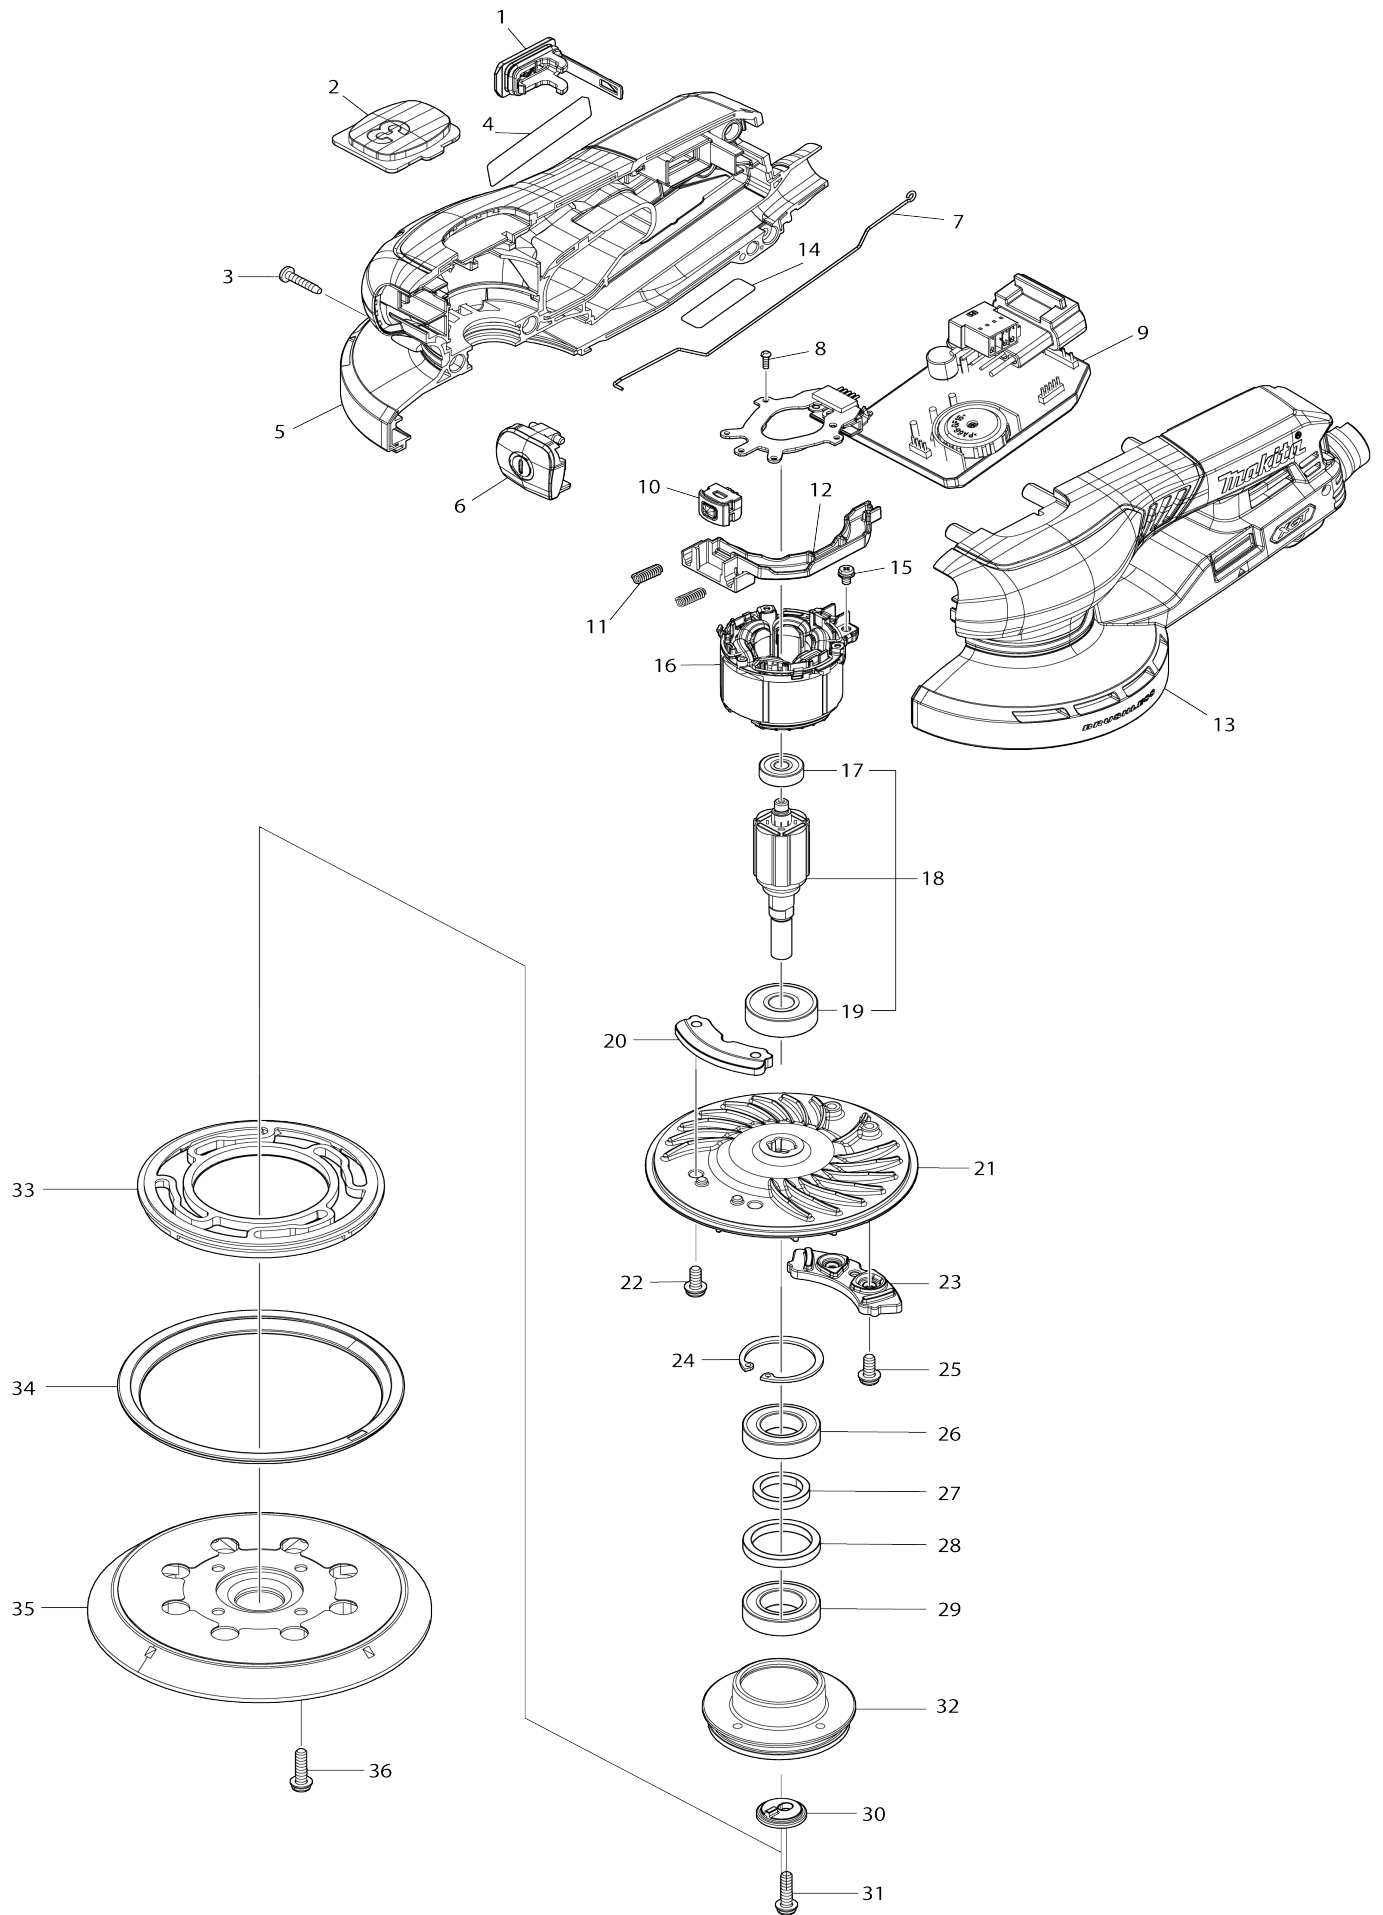

# Model No. BO003CG BP RANDOM ORBIT SANDER

Model No.BO003CG BP RANDOM ORBIT SANDER

物件編號	零件編號	說明	互換性	數量	新/舊	註1	註2
001	140F99-0	護蓋套組		1			
C10	213A05-9	O-形環 16		1			
002	413Y38-0	INDICATION PLATE		1			
003	266429-2	扁圓頭自攻螺絲 3X16		7			
004	8145U2-5	BO003CG NAME PLATE		1			
005	1830M5-7	HOUSING SET		1			
C10	252126-6	六角鎖緊螺母 M4-7		2			
D10		INC. 13					
006	413Y40-3	SWITCH BUTTON		1			
007	327D45-0	EARTH WIRE		1			
008	266490-9	平頭自攻螺絲 2X6		3			
009	620P00-6	CONTROLLER		1			
010	632L84-8	開關單元		1			
011	233436-0	壓縮彈簧 3		2			
012	413Y39-8	SWITCH HOLDER		1			
013	1830M5-7	HOUSING SET		1			
C10	252126-6	六角鎖緊螺母 M4-7		2			
D10		INC. 5					
014	8145U3-3	BO003CG SERIAL NO. LABEL		1			
015	652069-6	平頭螺絲 M3X6		3			
016	629C61-5	STATOR		1			
017	210035-5	滾珠軸承 625DDW		1			
018	519843-4	ROTOR ASS'Y		1			
D10		INC. 17,19					
019	211092-6	滾珠軸承 629DDW		1			
020	313536-3	UPPER BALANCE WEIGHT		1			
021	240249-2	FAN 98		1			
022	911111-5	平頭螺絲 M4X10 W		2			
023	313537-1	LOWER BALANCE WEIGHT		1			
024	962106-1	扣環(INT) R-28		1			
025	911111-5	平頭螺絲 M4X10 W		2			
026	211244-9	滾珠軸承 6902LLU		1			
027	257868-7	擋圈 15		1			
028	257A34-2	RING 22		1			
029	211244-9	滾珠軸承 6902LLU		1			
030	313518-5	RETAINER		1			
031	911128-8	平頭螺絲 M4X16 WR		1			
032	312F10-4	BEARING BOX		1			
033	424131-5	制動環		1			
034	422B47-0	RUBBER GUARD		1			
035	1914J2-2	PAD125 SET		1			
036	911128-8	平頭螺絲 M4X16 WR		4			
A01	122G32-0	DUST BAG ASSY		1			
A02	154553-2	ARM BAND COMPLETE		1			
A03	413Y47-9	FRONT CUFF 22		1			
A04	D-78667	NET SANDING DISC 125MM A1 20		1			

A05	D-78704	PAD SAVER DISC 125MM		1			
A06	1914H3-6	BATTEY ADAPTER SET		1			
D10		COMPO-PARTS					

請在訂購時註明零件編號。

列印日期 2024/03/26