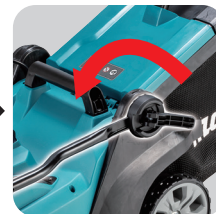

LM004G(BL4040)

約 125 坪

1 充電使用時間
約 26 分

塑膠殼
輕巧設計

割草 / 集草 / 覆蓋 (後排)

免工具可折疊，收納方便

1 鬆開

2 折疊

實際割草坪數和使用時間會因為使用環境與割草種類而不同，如：葉子粗細、大小、高度、密度，以上測試割草種類為日本草

覆蓋：取下集草籃可將修剪的草覆蓋在草坪上，並將內含的水分與養分直接提供給草坪

刀片設計 修剪時向前傾斜，可防止雙重切割

■ 適用配件(標配依下方附件為主)

直式刀片

LM003G 1913G8-3
LM004G 1913H4-8

覆蓋刀片

LM003G 1913H0-6 (選購)
LM004G 1913H6-4 (選購)