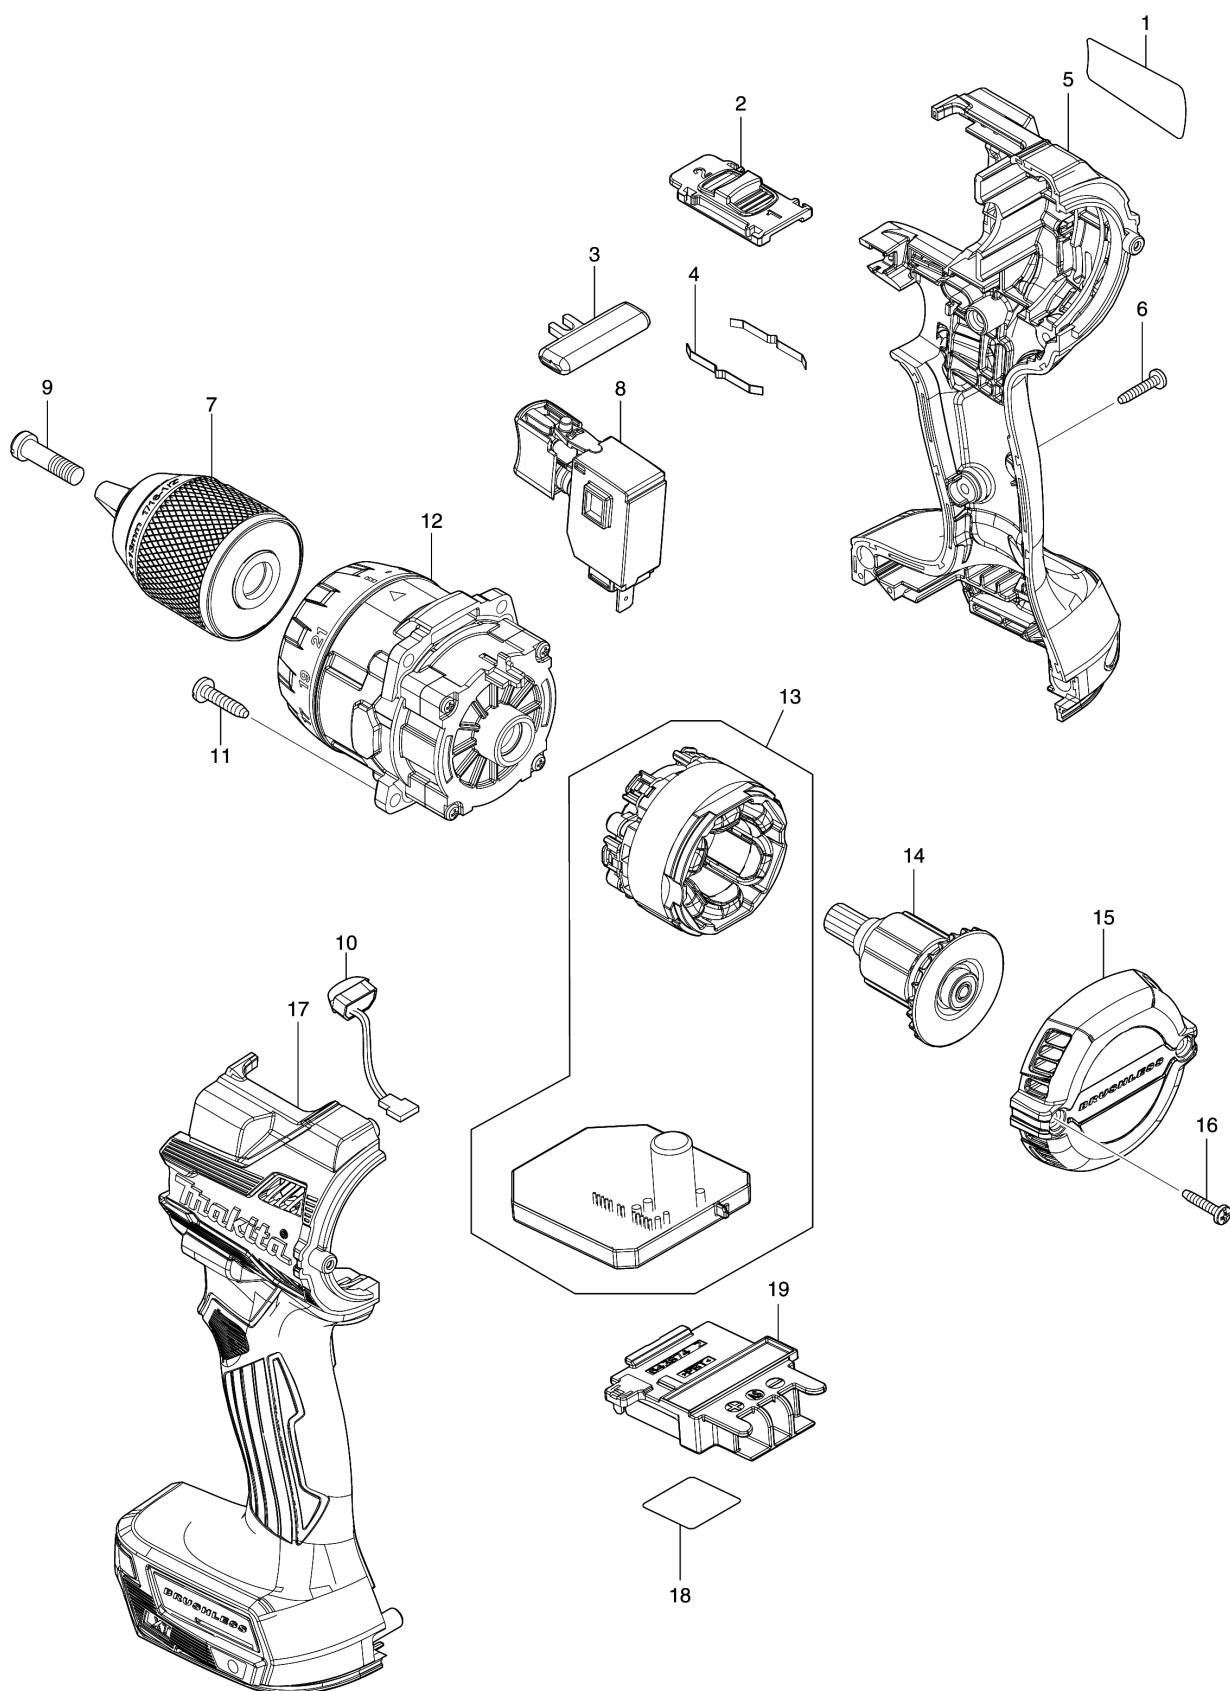

Model No.DDF489 CORDLESS DRIVER DRILL

Model No.DDF489 CORDLESS DRIVER DRILL

分解圖號	零件編號	品名	交換	數量	New/Old	選擇1	選擇2	註記
001	8585G6-9	DDF489 NAME PLATE		1				
002	127494-5	變速桿組件		1				
C10	233438-6	壓縮彈簧 4		2				
003	419041-9	F/R變換控制桿		1				
004	232220-0	板片彈簧		2				
005	183X19-9	HOUSING SET		1				
C10	263005-3	橡膠銷 6		2				
C20	252126-6	六角鎖緊螺母 M4-7		2				
D10		INC. 17						
006	266130-9	扁圓頭自攻螺絲 3X16		7				
007	763261-0	KEYLESS DRILL CHUCK 13		1				
008	650710-5	開關 C3JW-4B		1				
009	251468-5	一字平頭螺絲 M6X22		1				
010	620549-0	LED 電路		1				
011	266326-2	扁圓頭自攻螺絲 4X18		4				
012	122D66-5	GEAR ASSEMBLY		1				
013	629B98-6	STATOR COMPLETE		1				
014	619797-6	ROTOR		1				
015	413N80-5	REAR COVER		1				
016	266130-9	扁圓頭自攻螺絲 3X16		2				
017	183X19-9	HOUSING SET		1				
C10	263005-3	橡膠銷 6		2				
C20	252126-6	六角鎖緊螺母 M4-7		2				
D10		INC. 5						
018	8585H4-0	DDF489 SERIAL NO. LABEL		1				
019	643874-2	端子		1				
A01	251314-2	大扁頭螺絲 M4X12		1				
A02	346317-0	掛鉤		1				
A03	784637-8	+ 鑽頭 2-45		1				
E01	163400-6	把手吊帶		1				
F01	1912A3-5	GRIP ASSEMBLY SET		1				

Please order the parts with part number.

Print Date 2023/5/9