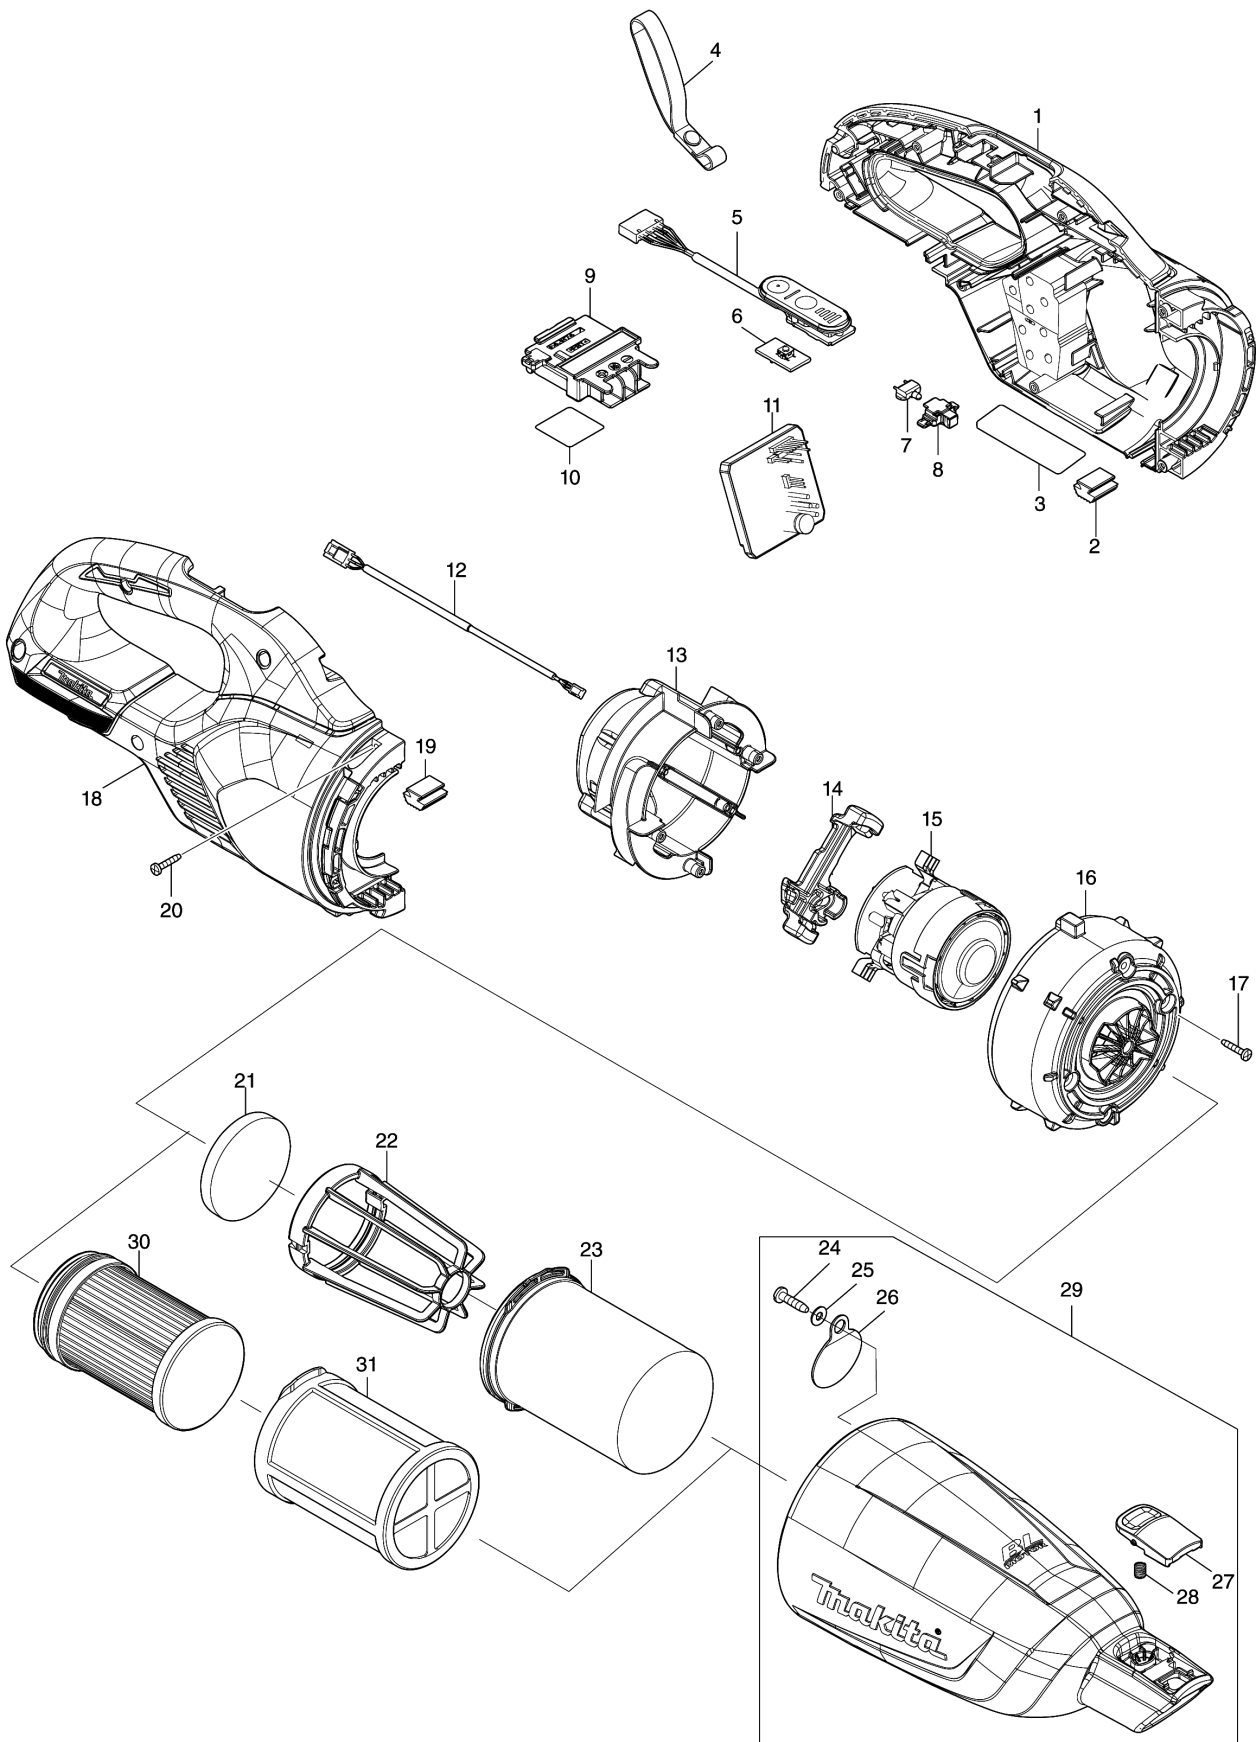

Model No.DCL284F CORDLESS CLEANER

Model No.DCL284F CORDLESS CLEANER

分解圖號	零件編號	品名	交換	數量	New/Old	選擇1	選擇2	註記
001A	183Y66-6	HOUSING SET		1				
001B	183Y52-7	HOUSING SET		1				
C10	263005-3	RUBBER PIN 6		2				
C20	422974-9	SPONGE SHEET		2				
D10		INC. 2,18,19						
002	422460-0	RUBBER PLATE		1				
003	8588G2-5	DCL284F NAME PLATE		1				
004	163400-6	HANDSTRAP		1				
005	141B54-1	INDICATION CIRCUIT COMPLETE		1				
006	620E74-1	SWITCH UNIT		1				
007	620E82-2	LED CIRCUIT		1				
008	141H09-2	LED CASE COMPLETE		1				
009	643874-2	TERMINAL		1				
010	8588H4-8	DCL284F SERIAL NO. LABEL		1				
011	620L20-6	CONTROLLER		1				
C10	688163-8	LINE FILTER		1				
012	632S32-9	LEAD UNIT		1				
013	141E55-7	MOTOR COVER R COMPLETE		1				
C10	263002-9	RUBBER PIN 4		4				
014	422723-4	MOTOR COVER SEAL		1				
015	629B87-1	MOTOR ASSEMBLY		1				
016	413645-9	MOTOR COVER F		1				
017	266429-2	TAPPING SCREW 3X16		4				
018A	183Y66-6	HOUSING SET		1				
018B	183Y52-7	HOUSING SET		1				
C10	263005-3	RUBBER PIN 6		2				
C20	422974-9	SPONGE SHEET		2				
D10		INC. 1,2,19						
019	422460-0	RUBBER PLATE		1				
020	266429-2	TAPPING SCREW 3X16		7				
021	422268-2	SPONGE SHEET 57		1				
022	458467-0	STAY		1				
023	459325-3	EASY SHAKE OFF FILTER B		1				
024	266326-2	TAPPING SCREW 4X18		1				
025	941051-3	FLAT WASHER 4		1				
026	424208-6	VALVE		1				
027	413F33-6	BUTTON C		1				
028	232485-4	COMPRESSION SPRING 5		1				
029A	136964-3	CAPSULE ASSEMBLY		1				

029B	136963-5	CAPSULE ASSEMBLY		1				
D10		INC. 24-28						
A01A	127827-4	NOZZLE ASSEMBLY		1				
A01B	127825-8	NOZZLE ASSEMBLY		1				
C10	268208-4	PIN 3		4				
C20	451410-8	ROLLER		4				
C30	422963-4	WIPER		1				
A02A	413859-0	SASH NOZZLE		1				
A02B	413770-6	SASH NOZZLE		1				
A03A	459355-4	NOZZLE HOLDER		1				
A03B	459354-6	NOZZLE HOLDER		1				
A04A	459356-2	PIPE		1				
A04B	459353-8	PIPE		1				

Please order the parts with part number.

Print Date 2023/2/6