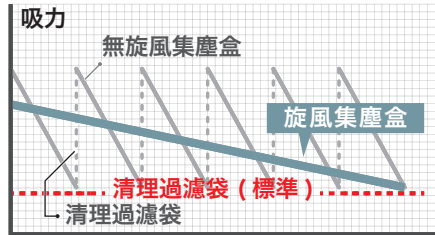

傾斜端可作為吸嘴清潔狹窄處

集塵頭

- 結構重新設計減少吸入阻力提供平穩運行
- 重新設計氣流路徑可降低吸塵頭噪音

高性能過濾袋

旋風集塵盒式

旋風集塵盒吸塵量增加，減少過濾器堵塞及清理頻率

■ 適用配件 (標配依下方附件為主)

□ 白色 ■ 牧田藍 ■ 黑色