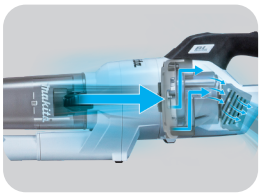

BL MOTOR

通過重新設計的馬達排氣路徑可減少運作噪音

低噪音 (強模式) **66** 分貝