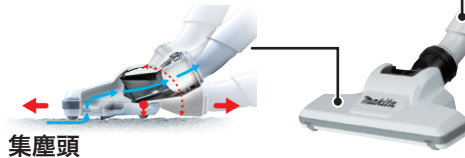

傾斜端可作為吸嘴清潔狹窄處

集塵頭

- 結構重新設計減少吸入阻力提供平穩運行
- 重新設計氣流路徑可降低吸塵頭噪音

高性能過濾袋

旋風集塵盒式

旋風集塵盒吸塵量增加，減少過濾器堵塞及清理頻率

■ 適用配件 (標配依下方附件為主)

□ 白色 ■ 牧田藍 ■ 黑色