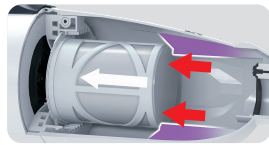

LED 工作燈
· 照亮工作區
· 電池容量警告燈

4 種模式選擇按鈕
· 由 4 個綠色 LED 顯示
· 可在啟動前選擇模式
· 吸塵器具備記憶功能
啟動時會恢復為上次關閉時的模式

具備鎖定功能的直管
鎖定結構可防止意外脫落，請將直管卡入並鎖定

直管傾斜設計
傾斜端可作為噴嘴清潔狹窄處

垃圾丟棄膠囊式

HEPA filter

HEPA 過濾器 (選購)

前置濾網 或 高性能濾網 + HEPA 過濾器

膠囊式構造

安裝膠囊後，膠囊內的兩個肋條會壓住過濾器的內部框架以固定過濾器

■ 適用配件 (標配依下方附件為主)

□ 白色 ■ 牧田藍 ■ 黑色

集塵頭 (地板 / 地毯用)

- 127825-8
- 127827-4
- 127828-2

地毯用集塵頭

- 198525-7
- 198523-1
- 198526-5