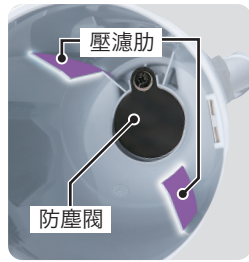

LED 工作燈
· 照亮工作區
· 電池容量警告燈

4 種模式選擇按鈕
· 由 4 個綠色 LED 顯示
· 可在啟動前選擇模式
· 吸塵器具備記憶功能
啟動時會恢復為上次關閉時的模式

具備鎖定功能的直管
鎖定結構可防止意外脫落，請將直管卡入並鎖定

直管傾斜設計
傾斜端可作為噴嘴清潔狹窄處

垃圾丟棄膠囊式

HEPA filter

HEPA 過濾器 (選購)

前置濾網 或 高性能濾網 + HEPA 過濾器

膠囊式構造

安裝膠囊後，膠囊內的兩個肋條會壓住過濾器的內部框架以固定過濾器

■ 適用配件 (標配依下方附件為主)

□ 白色 ■ 牧田藍 ■ 黑色

集塵頭 (地板 / 地毯用)

- 127825-8
- 127827-4
- 127828-2

地毯用集塵頭

- 198525-7
- 198523-1
- 198526-5