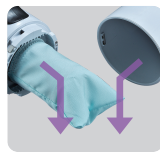

BL MOTOR

通過重新設計的馬達排氣路徑可減少運作噪音

LED 工作燈
· 照亮工作區
· 電池容量警告燈

4 種模式選擇按鈕
· 由 4 個綠色 LED 顯示
· 可在啟動前選擇模式
· 吸塵器具備記憶功能
啟動時會恢復為上次關閉時的模式

具備鎖定功能的直管
鎖定結構可防止意外脫落，請將直管卡入並鎖定

直管傾斜設計
傾斜端可作為噴嘴清潔狹窄處

垃圾丟棄膠囊式

HEPA filter

HEPA 過濾器 (選購)

前置濾網 或 高性能濾網 + HEPA 過濾器

膠囊式構造

安裝膠囊後，膠囊內的兩個肋條會壓住過濾器的內部框架以固定過濾器

■ 適用配件 (標配依下方附件為主)

□ 白色 ■ 牧田藍 ■ 黑色

集塵頭 (地板 / 地毯用)

- 127825-8
- 127827-4
- 127828-2

地毯用集塵頭

- 198525-7
- 198523-1
- 198526-5

寬口集塵頭

- 123486-2
- 123488-8
- 123539-7

汽車座椅集塵頭

- 199038-1
- 199041-2
- 199039-9

軟管 (含扣具)

- 191E30-3

軟管

- 198867-9
- 198541-9

扇形吸嘴

- 413770-6
- 413859-0
- 413809-5

角落吸嘴

- 198919-6
- 198990-0
- 198992-6

吸嘴支架

- 451243-3
- 451245-7

圓刷形吸嘴

- 198878-4
- 198553-2
- 198555-8

小口刷

- 198873-4
- 198538-8
- 198540-1

錐形集塵嘴

- 199439-3

短直管 (含扣具)

- 191D76-3
- 191D77-1

長直管 (含扣具)

- 459353-8
- 458942-6

伸縮管組

- 1910Y3-1
- L: 479-719mm

工具袋

- 1910Y3-1

旋風配件 (含扣具)

- 191D71-3
- 191D73-9

吸塵器夾座

- 458571-5

濾網

- 443060-3

前置濾網

- 451208-3

高性能濾網

- (※有支架)
- 455176-2
- ※199966-0

HEPA 過濾器

- 199989-8

充電式無刷吸塵器

DCL284FZW

- ☀ 作業燈照明
- 📡 電子式四段變速

集塵容量	730 mL
連續使用時間 (BL1860B)	(強 / 高 / 中 / 低) 約 16 / 30 / 42 / 76 分鐘
吸力	(強 / 高 / 中 / 低) 皆約 125 / 70 / 45 / 20 W
尺寸 (長 x 寬 x 高)	1,066 x 113 x 153 mm
重量	1.3 - 1.7 kg

附件：集塵頭 (地板 / 地毯用)、高性能濾網、扁吸嘴、直管

※ Z 為單機不附電池與充電器

台灣牧田股份有限公司
www.makita.com.tw

f 牧田FB 台灣牧田 搜尋

2024-01-V1