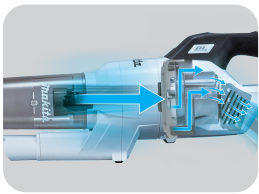

BL MOTOR

通過重新設計的馬達排氣路徑可減少運作噪音