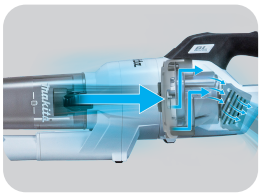

吸力 (強)

125w

最大風量

1.2m³/min

BL
MOTOR
無碳刷馬達

18V
LITHIUM-ION

BL MOTOR

通過重新設計的馬達排氣路徑可減少運作噪音