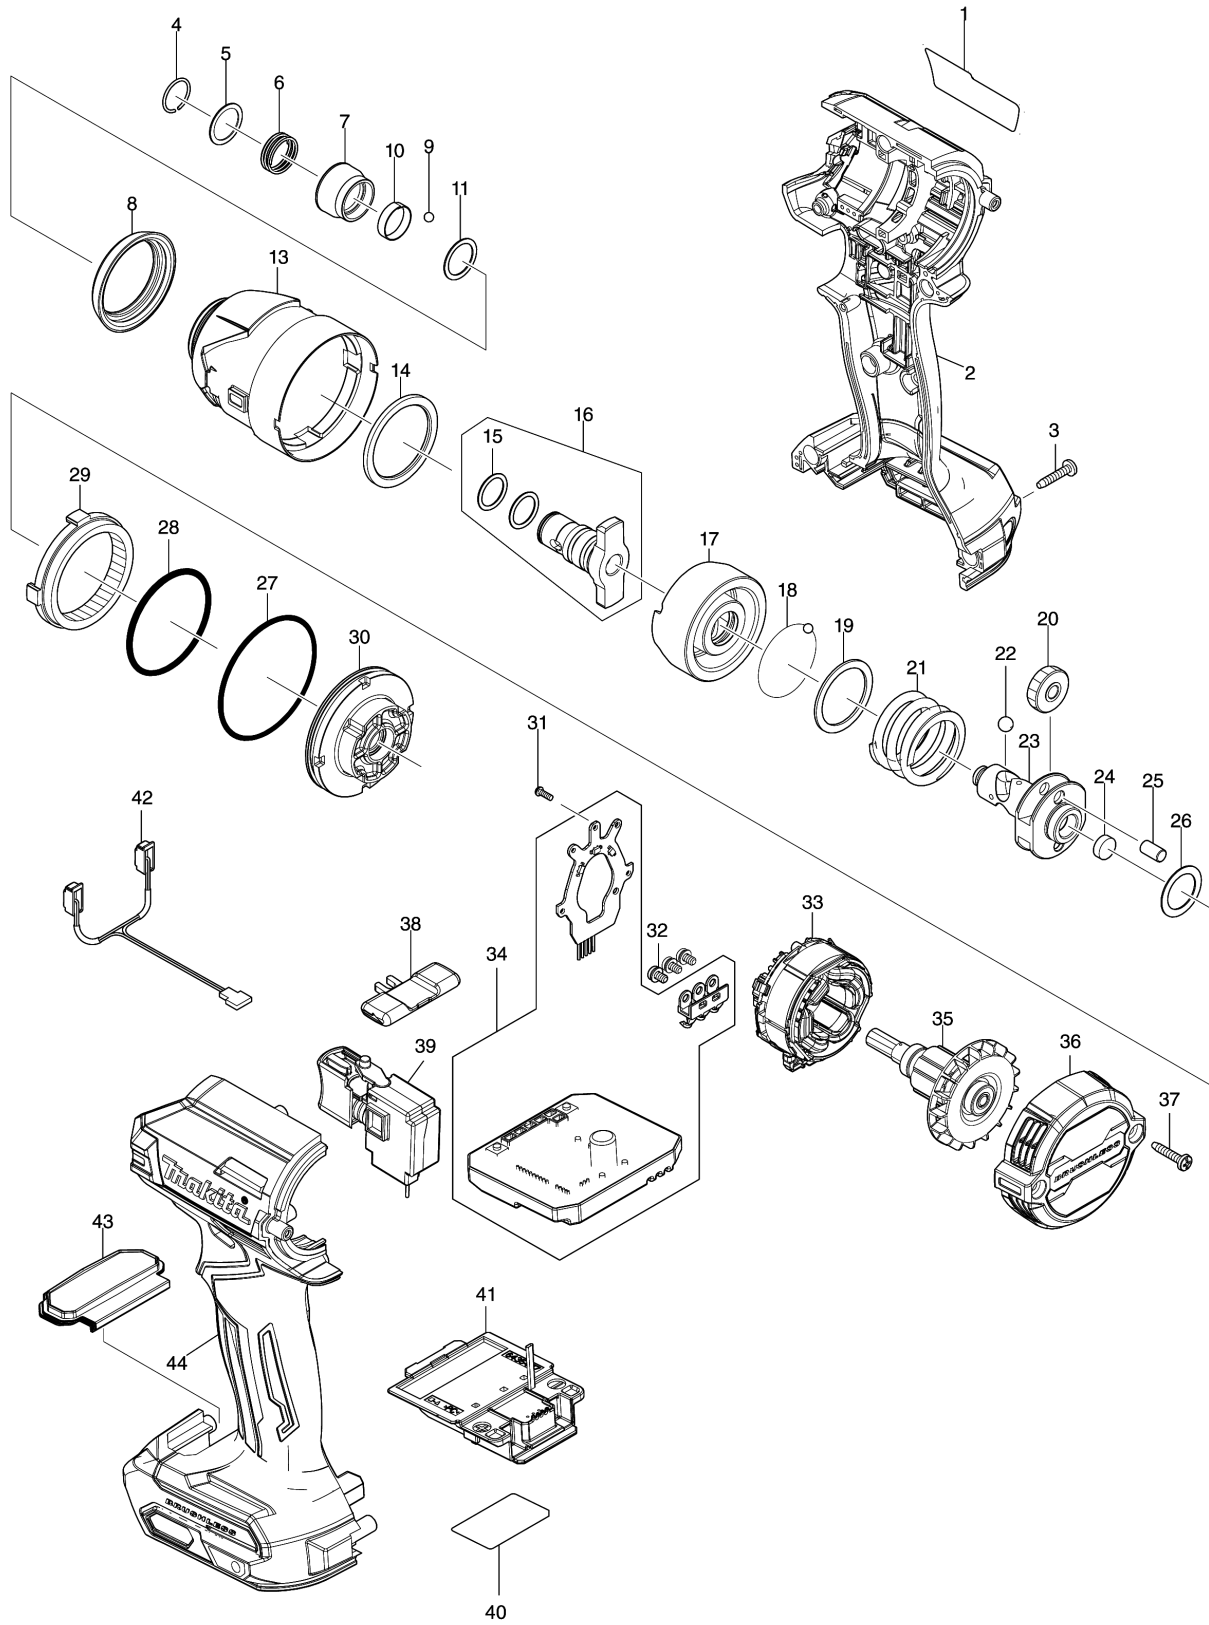

Model No.TD003G CORDLESS IMPACT DRIVER

Model No.TD003G CORDLESS IMPACT DRIVER

分解圖號	零件編號	品名	交換	數量	New/Old	選擇1	選擇2	註記
001	8586R3-8	TD003G NAME PLATE		1				
002	183X95-3	HOUSING SET		1				
C10	263005-3	RUBBER PIN 6		2				
C20	252126-6	HEX. LOCK NUT M4-7		2				
C30	8007R2-2	XGT LOGO LABEL		1				
D10		INC. 44						
003	266429-2	TAPPING SCREW 3X16		8				
004	231952-6	RING SPRING 12		1				
005	253575-0	FLAT WASHER 13		1				
006	232592-3	COMPRESSION SPRING 14		1				
007	327B23-8	BIT SLEEVE		1				
008	422A03-4	BUMPER		1				
009	216040-0	STEEL BALL 3.5		2				
010	232800-2	LEAF SPRING		1				
011	253575-0	FLAT WASHER 13		1				
013	141M85-6	HAMMER CASE COMPLETE		1				
014	261160-5	NYLON WASHER 30		1				
015	213166-9	O RING 12.5		2				
016	136854-0	ANVIL N ASS'Y		1				
D10		INC. 15						
017	327B60-2	HAMMER		1				
018	216040-0	STEEL BALL 3.5		24				
019	267175-0	FLAT WASHER 24		1				
020	227362-3	SPUR GEAR 22		2				
021	232789-4	COMPRESSION SPRING 24		1				
022	216011-7	STEEL BALL 5.6		2				
023	327C18-7	SPINDLE		1				
024	422994-3	FELT		1				
025	256253-1	PIN 5		2				
026	267194-6	FLAT WASHER 15		1				
027	213606-7	O RING 48		1				
028	213507-9	O RING 40		1				
029	227A92-2	INTERNAL GEAR 51		1				
030	141M87-2	BEARING BOX COMPLETE		1				
031	266490-9	TAPPING SCREW PT 2X6		3				
032	652069-6	FLAT HEAD SCREW M3X6		3				
033	629C08-9	STATOR		1				
034	620L00-2	CONTROLLER		1				
035	619808-7	ROTOR		1				
036	413L86-1	REAR COVER		1				
037	266429-2	TAPPING SCREW 3X16		2				