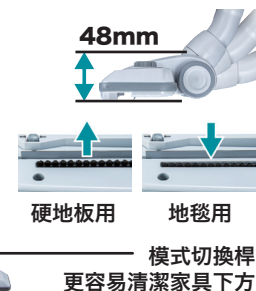

## HEPA filter

可捕獲  
**99.97%**  
0.3-1 μm 的顆粒

HEPA 濾網組  
可有效捕獲非常細小的顆粒

扣環可放置噴嘴

方便攜帶的把手

未裝入紙袋 / 布袋時  
前蓋不會完全關閉

舒適的雙肩背帶  
肩部 / 腰部網眼布料

## VC008G

4 段吸力調整  
4 最強 195W  
3 強 100W  
2 高 55W  
1 標準 25W

鋁製伸縮管

可鎖定  
伸縮  
按鈕

48mm  
硬地板用 地毯用  
模式切換桿  
更容易清潔家具下方