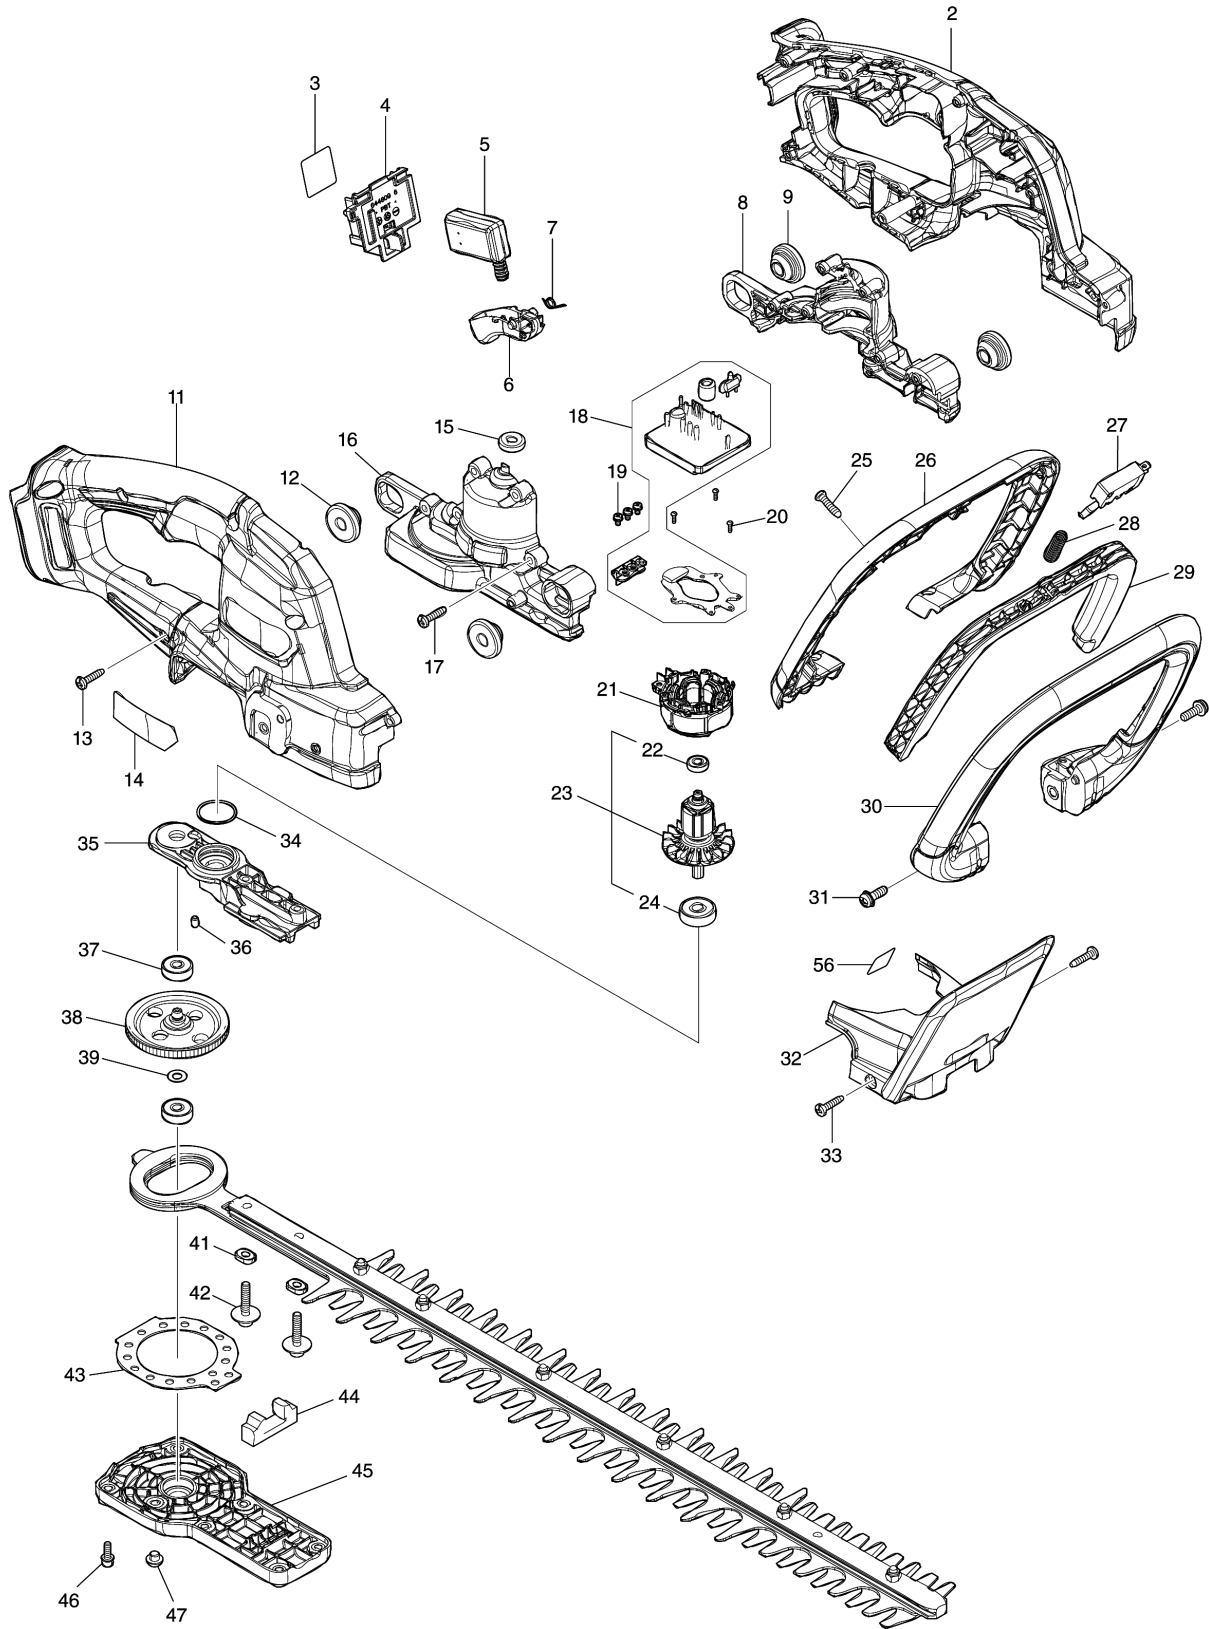

Model No.DUH506 500MM CORDLESS HEDGE TRIMMER

Model No.DUH506 500MM CORDLESS HEDGE TRIMMER

Model No.DUH506 500MM CORDLESS HEDGE TRIMMER

分解圖號	零件編號	品名	交換	數量	New/Old	選擇1	選擇2	註記
002	183V39-1	HANDLE SET		1				
C10	263005-3	RUBBER PIN 6		2				
D10		INC. 11						
003	8580M8-7	DUH506 SERIAL NO. LABEL		1				
004	644809-6	TERMINAL		1				
005	650033-1	SWITCH C3XA-3PSPM-1		1				
006	413J41-1	SWITCH LEVER RE		1				
007	232770-5	TORSION SPRING 6		1				
008	183V95-1	MOTOR HOUSING SET		1				
D10		INC. 16						
009	424394-3	RUBBER RING 8		2				
011	183V39-1	HANDLE SET		1				
C10	263005-3	RUBBER PIN 6		2				
D10		INC. 2						
012	424394-3	RUBBER RING 8		2				
013	266326-2	TAPPING SCREW 4X18		7				
014	8580M5-3	DUH506 NAME PLATE		1				
015	424195-9	RUBBER RING 6		1				
016	183V95-1	MOTOR HOUSING SET		1				
D10		INC. 8						
017	266326-2	TAPPING SCREW 4X18		6				
018	620J54-7	CONTROLLER		1				
019	652069-6	FLAT HEAD SCREW M3X6		3				
020	266490-9	TAPPING SCREW PT 2X6		3				
021	629B24-5	STATOR		1				
022	211157-4	BALL BEARING 695ZZ		1				
023	519764-0	ROTOR ASSY		1				
D10		INC. 22,24						
024	210023-2	BALL BEARING 627DDW		1				
025	266326-2	TAPPING SCREW 4X18		6				
026	413J39-8	FRONT HANDLE COVER E		1				
027	650034-9	SWITCH D2VW-01L3-3HS		1				
028	231325-3	COMPRESSION SPRING 6		1				
029	413J40-3	SWITCH LEVER FE		1				
030	413J38-0	FRONT HANDLE E		1				
031	911223-4	PAN HEAD SCREW M5X16		2				
032	141K47-2	PROTECTOR COMPLETE		1				
C10	8059E3-6	CAUTION LABEL		1				
033	266326-2	TAPPING SCREW 4X18		2				
034	213961-7	O RING 22		1				
035	312D09-7	BEARING HOUSING E		1				