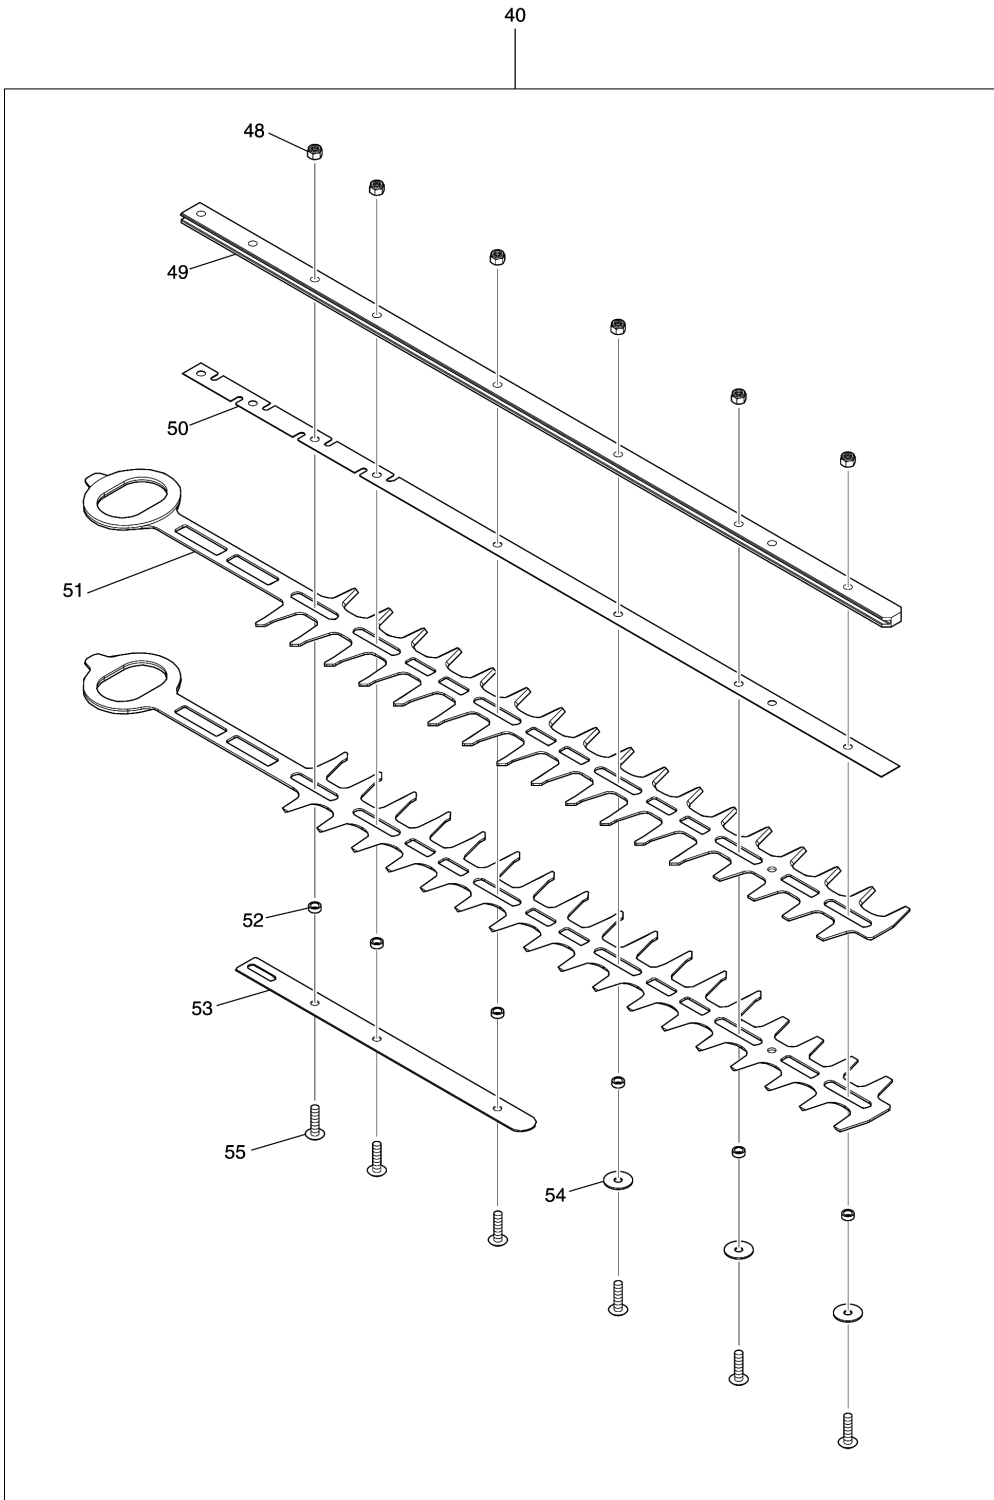

Model No.DUH506 500MM CORDLESS HEDGE TRIMMER

Model No.DUH506 500MM CORDLESS HEDGE TRIMMER

Model No.DUH506 500MM CORDLESS HEDGE TRIMMER

分解圖號	零件編號	品名	交換	數量	New/Old	選擇1	選擇2	註記
002	183V39-1	HANDLE SET		1				
C10	263005-3	RUBBER PIN 6		2				
D10		INC. 11						
003	8580M8-7	DUH506 SERIAL NO. LABEL		1				
004	644809-6	TERMINAL		1				
005	650033-1	SWITCH C3XA-3PSPM-1		1				
006	413J41-1	SWITCH LEVER RE		1				
007	232770-5	TORSION SPRING 6		1				
008	183V95-1	MOTOR HOUSING SET		1				
D10		INC. 16						
009	424394-3	RUBBER RING 8		2				
011	183V39-1	HANDLE SET		1				
C10	263005-3	RUBBER PIN 6		2				
D10		INC. 2						
012	424394-3	RUBBER RING 8		2				
013	266326-2	TAPPING SCREW 4X18		7				
014	8580M5-3	DUH506 NAME PLATE		1				
015	424195-9	RUBBER RING 6		1				
016	183V95-1	MOTOR HOUSING SET		1				
D10		INC. 8						
017	266326-2	TAPPING SCREW 4X18		6				
018	620J54-7	CONTROLLER		1				
019	652069-6	FLAT HEAD SCREW M3X6		3				
020	266490-9	TAPPING SCREW PT 2X6		3				
021	629B24-5	STATOR		1				
022	211157-4	BALL BEARING 695ZZ		1				
023	519764-0	ROTOR ASSY		1				
D10		INC. 22,24						
024	210023-2	BALL BEARING 627DDW		1				
025	266326-2	TAPPING SCREW 4X18		6				
026	413J39-8	FRONT HANDLE COVER E		1				
027	650034-9	SWITCH D2VW-01L3-3HS		1				
028	231325-3	COMPRESSION SPRING 6		1				
029	413J40-3	SWITCH LEVER FE		1				
030	413J38-0	FRONT HANDLE E		1				
031	911223-4	PAN HEAD SCREW M5X16		2				
032	141K47-2	PROTECTOR COMPLETE		1				
C10	8059E3-6	CAUTION LABEL		1				
033	266326-2	TAPPING SCREW 4X18		2				
034	213961-7	O RING 22		1				
035	312D09-7	BEARING HOUSING E		1				