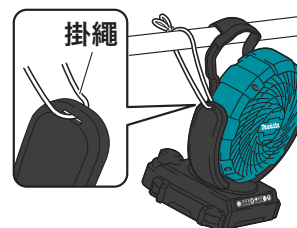

小型的機身可在狹窄的空間使用

開 / 關按鈕

自動擺扇

三種風速調節
低 / 中 / 高

3 段自動定時
(1/2/4 小時)

1 充電使用時間 (4.0Ah)
擺動時 - 高 / 中 / 低
265/365/585 分鐘

自動擺扇功能

風扇頭角度可上下調整

可調節的手把

可吊掛

為了防止意外掉落
請利用掛繩孔以掛繩綁好

AC 電源轉接孔

可裝在三角架上

| 充電式電風扇 | | CF101DZX1 | |
|---|----------------|---|-----------------|
|  電子式三段變速 | 風速 | 高 180 / 中 150 / 低 120 m/min | |
| | 風量 | 高 4.6 / 中 3.8 / 低 3.0 m ³ /min | |
| | 尺寸 (長 x 寬 x 高) | 185 x 260 x 284 mm | |
| | 重量 | 1.3 - 1.7 kg | |
| | 標配 | AC 適配器 | ※ Z 為單機不附電池與充電器 |