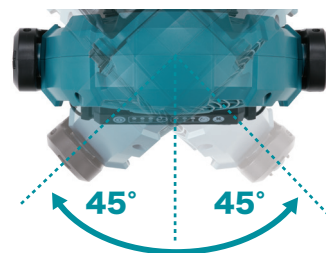

Makita

充電式電風扇
CF101D

CXT
12V 鋰電池

在炎日下創造舒適的工作環境

鋰電 / 插電
兩用式

扇面直徑
Ø180mm

最大風速
180m/min

12V^{max}
LITHIUM-ION

小型的機身可在狹窄的空間使用

開 / 關按鈕

自動擺扇

三種風速調節
低 / 中 / 高

3 段自動定時
(1/2/4 小時)

1 充電使用時間 (4.0Ah)
擺動時 - 高 / 中 / 低
265/365/585 分鐘

自動擺扇功能

風扇頭角度可上下調整

可調節的手把

可吊掛

為了防止意外掉落
請利用掛繩孔以掛繩綁好

AC 電源轉接孔

可裝在三角架上

| 充電式電風扇 | | CF101DZX1 | |
|---|----------------|---|-----------------|
|  電子式三段變速 | 風速 | 高 180 / 中 150 / 低 120 m/min | |
| | 風量 | 高 4.6 / 中 3.8 / 低 3.0 m ³ /min | |
| | 尺寸 (長 x 寬 x 高) | 185 x 260 x 284 mm | |
| | 重量 | 1.3 - 1.7 kg | |
| | 標配 | AC 適配器 | ※ Z 為單機不附電池與充電器 |