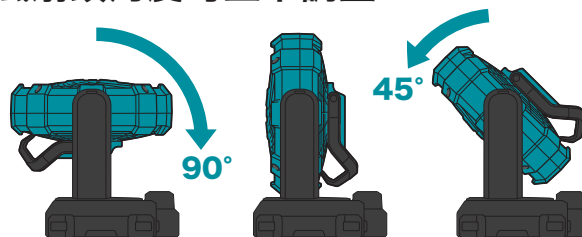

小型的機身可在狹窄的空間使用

開 / 關按鈕

自動擺扇

三種風速調節
低 / 中 / 高

3 段自動定時
(1/2/4 小時)

1 充電使用時間 (4.0Ah)
擺動時 - 高 / 中 / 低
265/365/585 分鐘

自動擺扇功能

風扇頭角度可上下調整

可調節的手把

可吊掛

為了防止意外掉落
請利用掛繩孔以掛繩綁好

AC 電源轉接孔

可裝在三角架上

| 充電式電風扇 | | CF101DZX1 | |
|---|----------------|---|-----------------|
|  電子式三段變速 | 風速 | 高 180 / 中 150 / 低 120 m/min | |
| | 風量 | 高 4.6 / 中 3.8 / 低 3.0 m ³ /min | |
| | 尺寸 (長 x 寬 x 高) | 185 x 260 x 284 mm | |
| | 重量 | 1.3 - 1.7 kg | |
| | 標配 | AC 適配器 | ※ Z 為單機不附電池與充電器 |