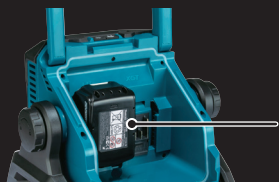

充電式LED工作燈  
ML005GX

XGT  
**40V** Li-ion  
max

**18V**  
LITHIUM-ION

**14.4V**  
LITHIUM-ION

最大亮度(流明)  
**3,600lm**

XGT  
**40V** Li-ion  
max

**14.4V**  
LITHIUM-ION

**18V**  
LITHIUM-ION