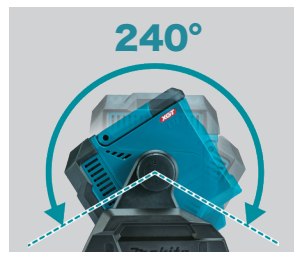

調整燈光角度

側邊旋鈕可調整角度 -30° 至 210°