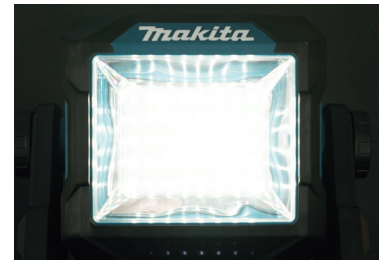

中 1,800lm

低 900lm