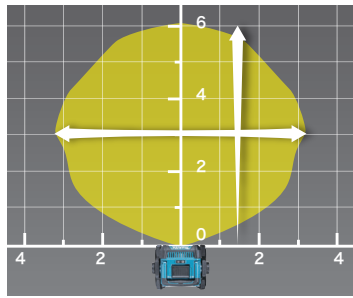

## 光照距離

前方約 6m / 寬約 6.4m

開關