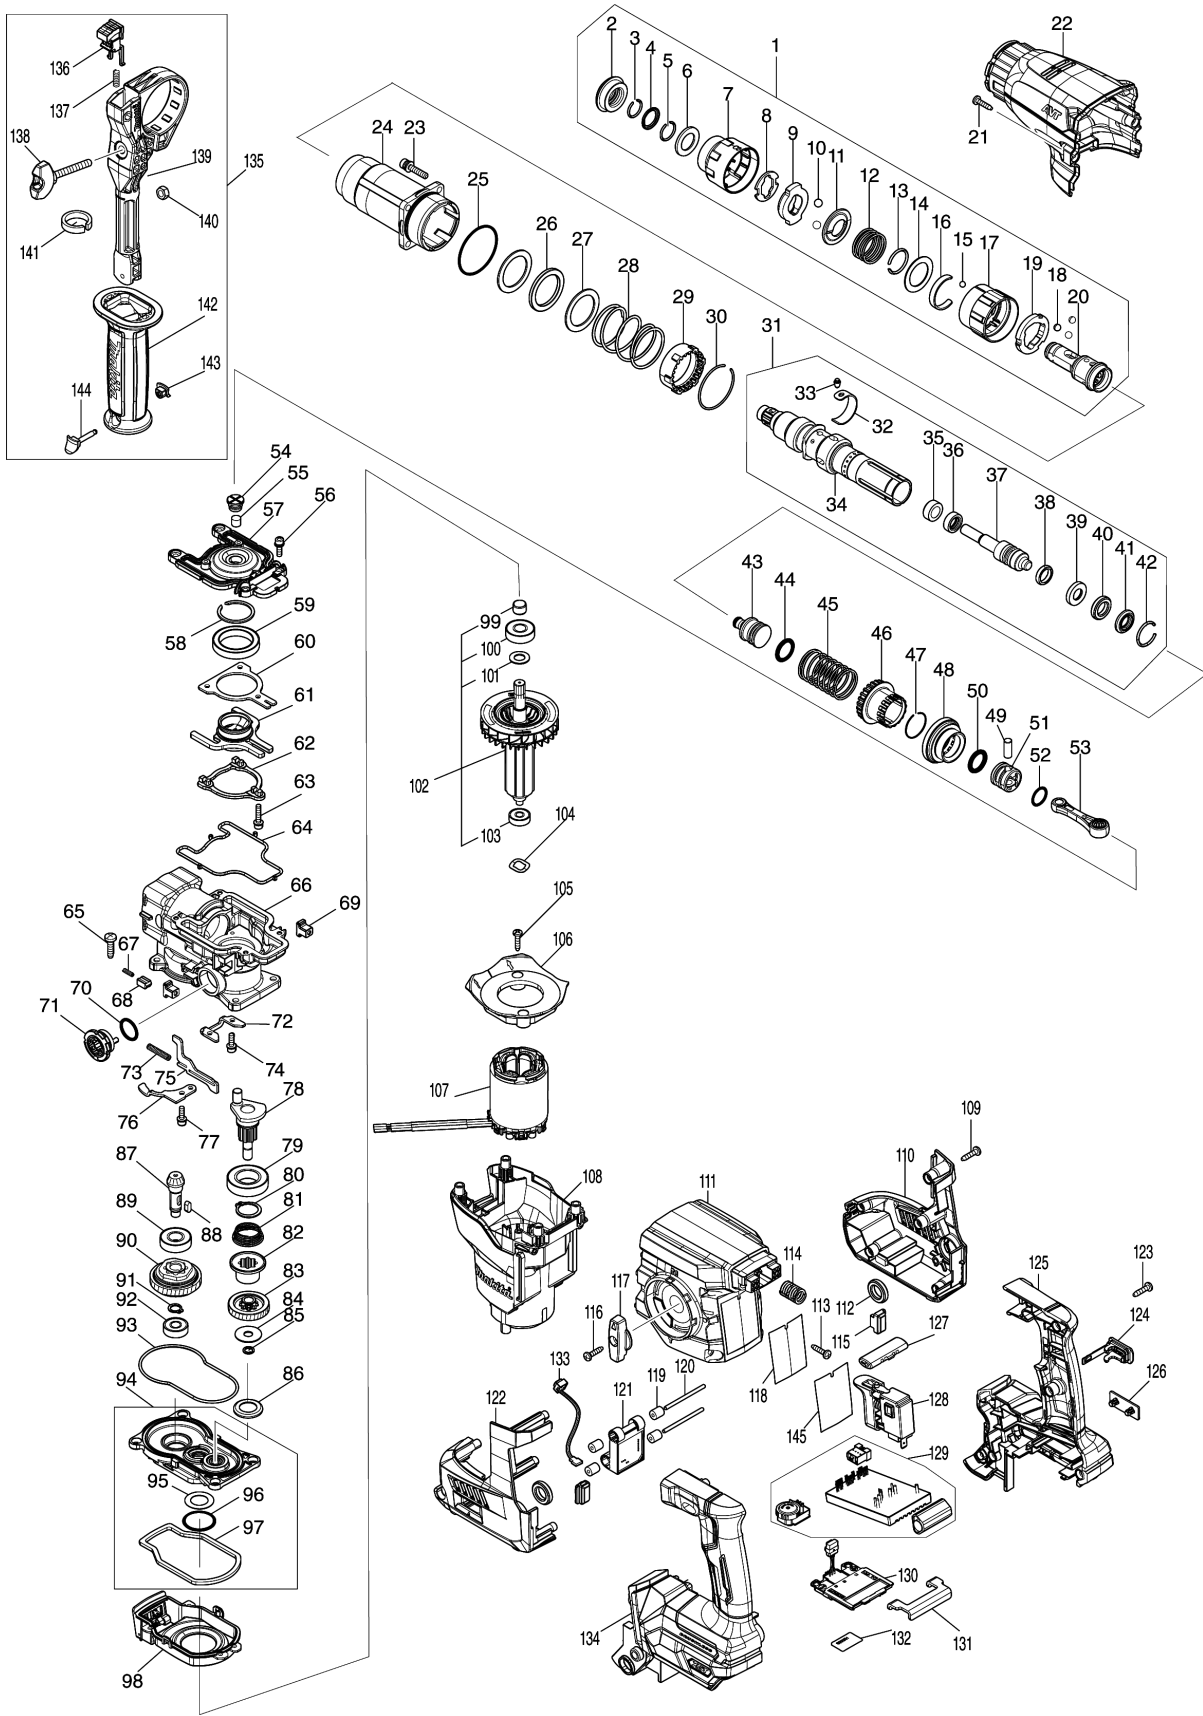

Model No.HR009G 30MM CRDLS COMBINATION HAMMER

Model No.HR009G 30MM CRDLS COMBINATION HAMMER

分解圖號	零件編號	品名	交換	數量	New/Old	選擇1	選擇2	註記
001	127219-7	TOOL HOLDER ASSEMBLY		1				
D10		INC. 2-20						
002	422570-3	CAP 35		1				
003	233989-9	RING SPRING 14		1				
004	346221-3	WASHER 16		1				
005	233992-0	RING SPRING 15		1				
006	253467-3	WASHER 17		1				
007	459162-5	CHUCK COVER		1				
008	347687-0	PLATE		1				
009	310926-1	STOPPER		1				
010	216022-2	STEEL BALL 7.0		2				
011	347745-2	GUIDE WASHER		1				
012	232554-1	COMPRESSION SPRING 26		1				
013	233924-7	RING SPRING 21		1				
014	253468-1	FLAT WASHER 24		1				
015	216018-3	STEEL BALL 5.0		1				
016	232555-9	LEAF SPRING		1				
017	459159-4	CHANGE COVER A		1				
018	216013-3	STEEL BALL 6		3				
019	347496-7	CHANGE RING A		1				
020	327264-4	TOOL HOLDER		1				
021	266326-2	TAPPING SCREW 4X18		2				
022	459167-5	BARREL COVER		1				
023	266793-1	HEX. S.H.B. M5X25 WITH WR		4				
024	140J35-0	BARREL COMPLETE		1				
C10	213636-8	OIL SEAL 25		1				
025	213620-3	O RING 46		1				
026	422493-5	RUBBER RING 31		1				
027	267354-0	FLAT WASHER 31		2				
028	232496-9	COMPRESSION SPRING 37		1				
029	419986-1	LOCK SLEEVE		1				
030	233952-2	RING SPRING 41		1				
031	136305-3	TOOL HOLDER ASS'Y		1				
D10		INC. 32-42						
032	347501-0	LEAF SPRING		1				
033	256598-7	SHOULDER PIN 4		1				
034	327272-5	TOOL HOLDER GUIDE		1				
035	327515-5	SLEEVE 11		1				
036	327516-3	RING 11		1				