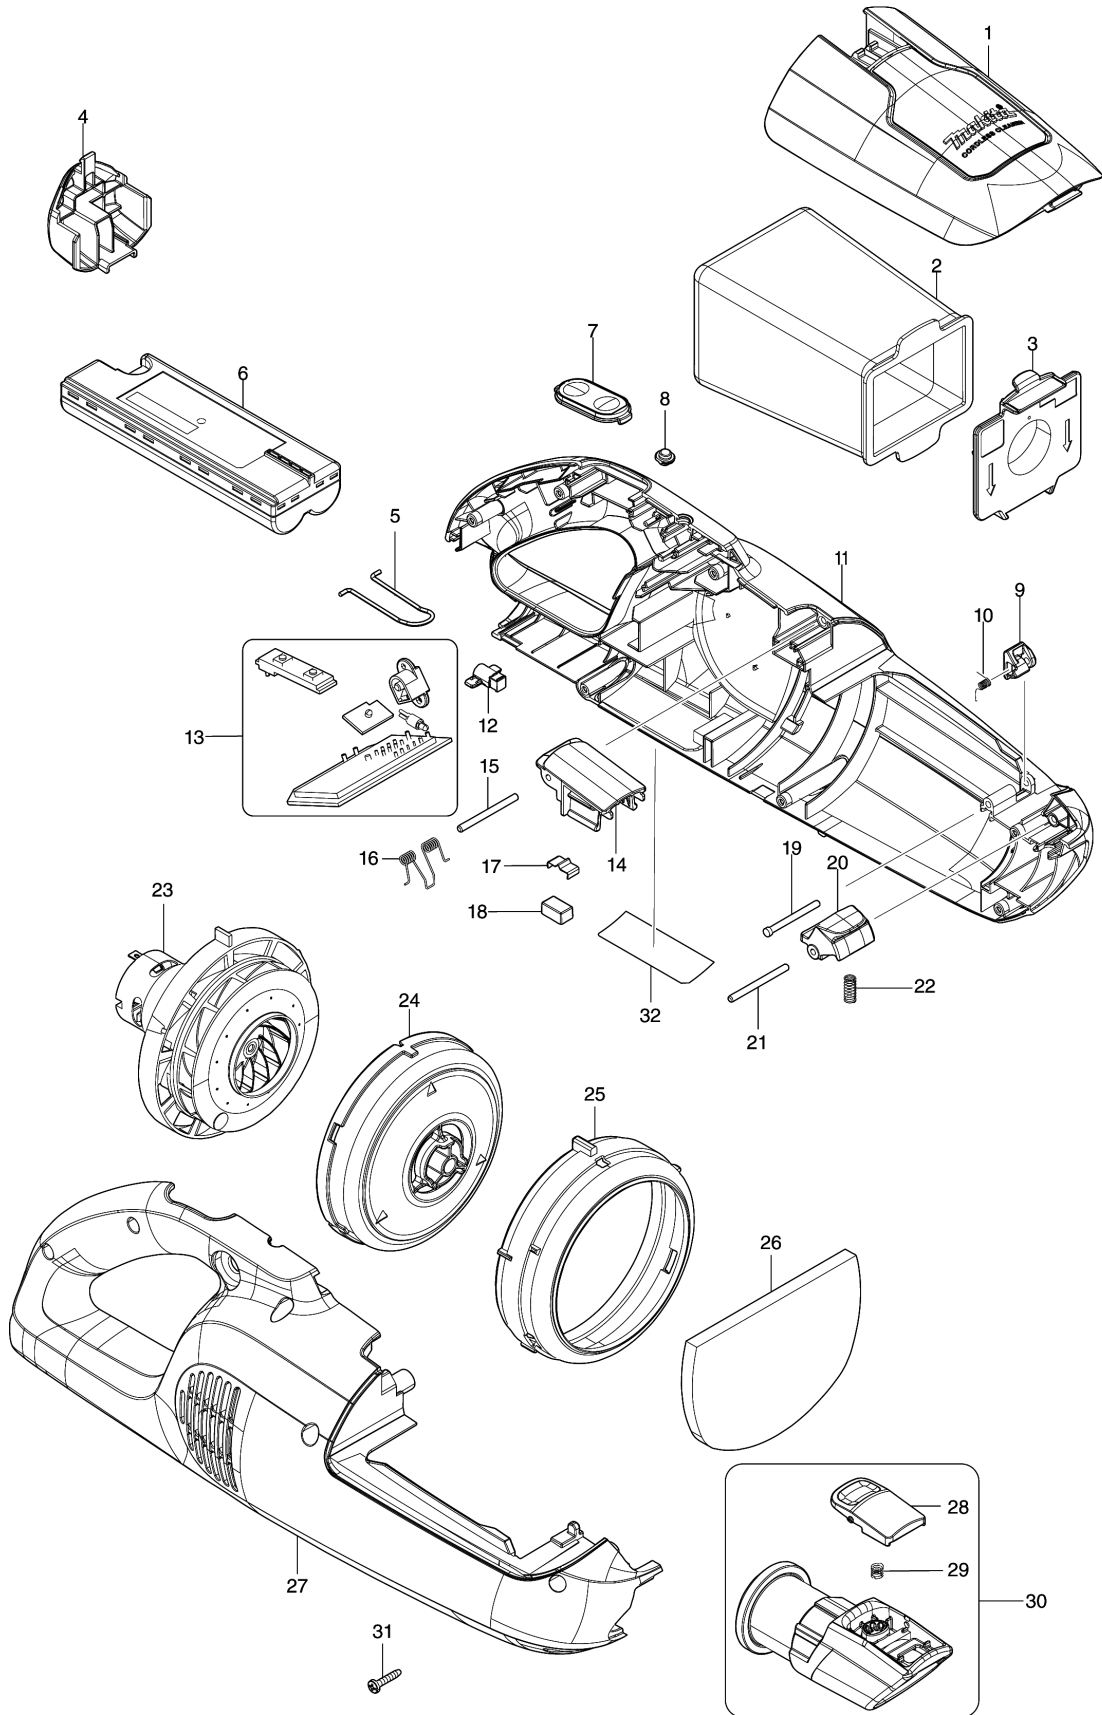

Model No.CL114FD CORDLESS CLEANER

Model No.CL114FD CORDLESS CLEANER

分解圖號	零件編號	品名	交換	數量	New/Old	選擇1	選擇2	註記
001	140W12-0	FRONT COVER COMPLETE		1				
C10	458927-2	SEAL		1				
002	166119-6	高性能集塵袋		1				
003	143677-9	集塵袋閘板(高密度)		1				
004	454080-2	蓋		1				
005	324885-3	掛鉤		1				
006	632R17-9	BATTERY		1				
007	144096-2	開關板		1				
008	450522-4	鏡片		1				
009	458943-4	STOPPER PLATE		1				
010	232484-6	扭力彈簧4		1				
011	183R32-1	HOUSING SET		1				
C10	423444-1	SPONGE SHEET 52-76		2				
D10		INC. 27						
012	140K40-3	LENS CASE COMPLETE		1				
013	620D45-2	CONTROLLER		1	*			
C10	688164-6	濾波器		1	*			
013-1	620J03-4	CONTROLLER	<	1				
C10	688164-6	濾波器		1				
014	458932-9	FRONT COVER JOINT		1				
015	268271-7	銷 3		1				
016	233580-3	扭轉彈簧4		1				
017	232264-0	鋼板彈簧		1				
018	424367-6	橡膠		1				
019	256590-3	平頭銷 3		1				
020	458933-7	BUTTON B		1				
021	268271-7	銷 3		1				
022	233344-5	壓縮彈簧 4		1				
023	127090-9	MOTOR ASSEMBLY		1				
024	459035-2	風扇罩		1				
025	422421-0	橡膠圈		1				
026	424804-0	海綿板70-106		1				
027	183R32-1	HOUSING SET		1				
C10	423444-1	SPONGE SHEET 52-76		2				
D10		INC. 11						
028	458939-5	按鈕A		1				
029	232485-4	壓縮彈簧5		1				
030	136033-0	INLET ASSY		1				
C10	424094-5	盤		1				
D10		INC. 28,29						
031	266130-9	螺絲 PT3X6		8				

Please order the parts with part number.

Print Date 2022/1/27

Model No.CL114FD CORDLESS CLEANER

分解圖號	零件編號	品名	交換	數量	New/Old	選擇1	選擇2	註記
032	857R57-8	CL114FD NAME PLATE		1				
A01	198755-0	NOZZLE ASSEMBLY SET		1				
C10	451410-8	滾輪		4				
C20	743108-4	BRUSH 205		1				
A02	194566-1	抗菌紙袋(5片)		1				
A03	416041-0	扁吸嘴(象牙)		1				
A04	458940-0	PIPE		1				
A05	459036-0	NOZZLE HOLDER		1				
A06	***DC1002	DC1002 BATTERY CHARGER		1				

Please order the parts with part number.

Print Date 2022/1/27