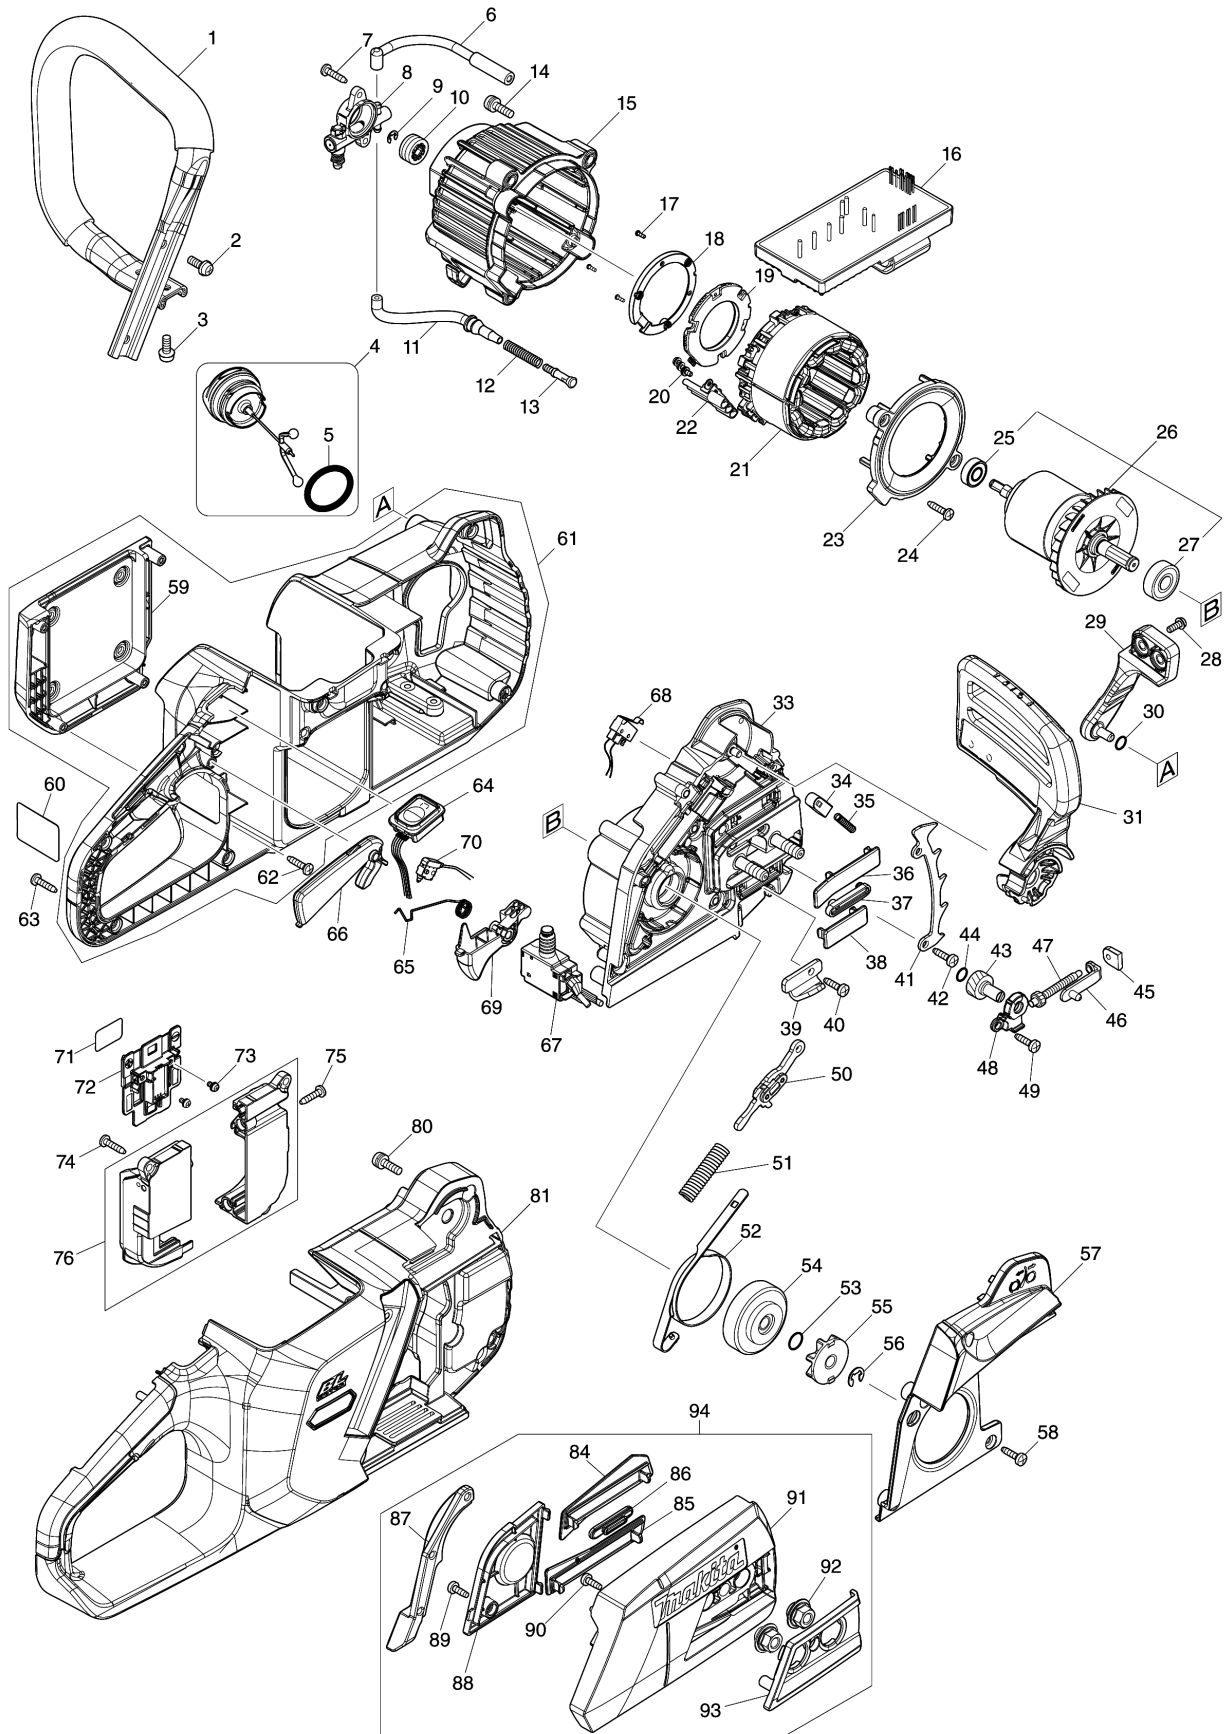

Model No.UC012G 400MM CORDLESS CHAIN SAW

Model No.UC012G 400MM CORDLESS CHAIN SAW

分解圖號	零件編號	品名	交換	數量	New/Old	選擇1	選擇2	註記
001	327932-9	FRONT HANDLE		1				
002	911218-7	PAN HEAD SCREW M5X14		2				
003	911218-7	PAN HEAD SCREW M5X14		2				
004	122A77-2	TANK CAP ASSEMBLY		1				
D10		INC. 5						
005	213080-9	O RING 29.5		1				
006	422835-3	OIL TUBE 3-117		1				
007	266326-2	TAPPING SCREW 4X18		2				
008	142857-4	OIL PUMP COMPLETE		1				
009	961011-9	STOP RING E-4		1				
010	226884-0	WORM GEAR		1				
011	422836-1	OIL TUBE 3-108		1				
012	231975-4	SPRING		1				
013	452666-6	NIPPLE		1				
014	911228-4	PAN HEAD SCREW M5X18		3				
015	413C89-1	MOTOR HOUSING		1				
016	620H74-9	CONTROLLER		1				
017	266490-9	TAPPING SCREW PT 2X6		3				
018	687B69-9	STOPPER		1				
019	620H75-7	CONTROLLER B		1				
020	652031-1	PAN HEAD SCREW M3X6		3				
021	629B00-9	STATOR		1				
022	632T19-7	LEAD UNIT		1				
023	413C90-6	BAFFLE PLATE		1				
024	266326-2	TAPPING SCREW 4X18		2				
025	210016-9	BALL BEARING 698ZZ		1				
026	519732-3	ROTOR ASS'Y		1				
D10		INC. 25,27						
027	210059-1	BALL BEARING 6000DDW		1				
028	911118-1	PAN HEAD SCREW M4X12		2				
029	413C92-2	FRONT HAND GUARD RETAINER		1				
030	213594-8	O RING 7		1				
031	141J69-6	FRONT HAND GUARD COMPLETE		1				
C10	8050E6-6	CAUTION LABEL		1				
033	136609-3	HOUSING BASE ASSEMBLY		1				
C10	263002-9	RUBBER PIN 4		1				
034	313398-9	HAND GUARD GUIDE		1				
035	234210-9	COMPRESSION SPRING 3		1				
036	413D07-5	GUARD A		1				