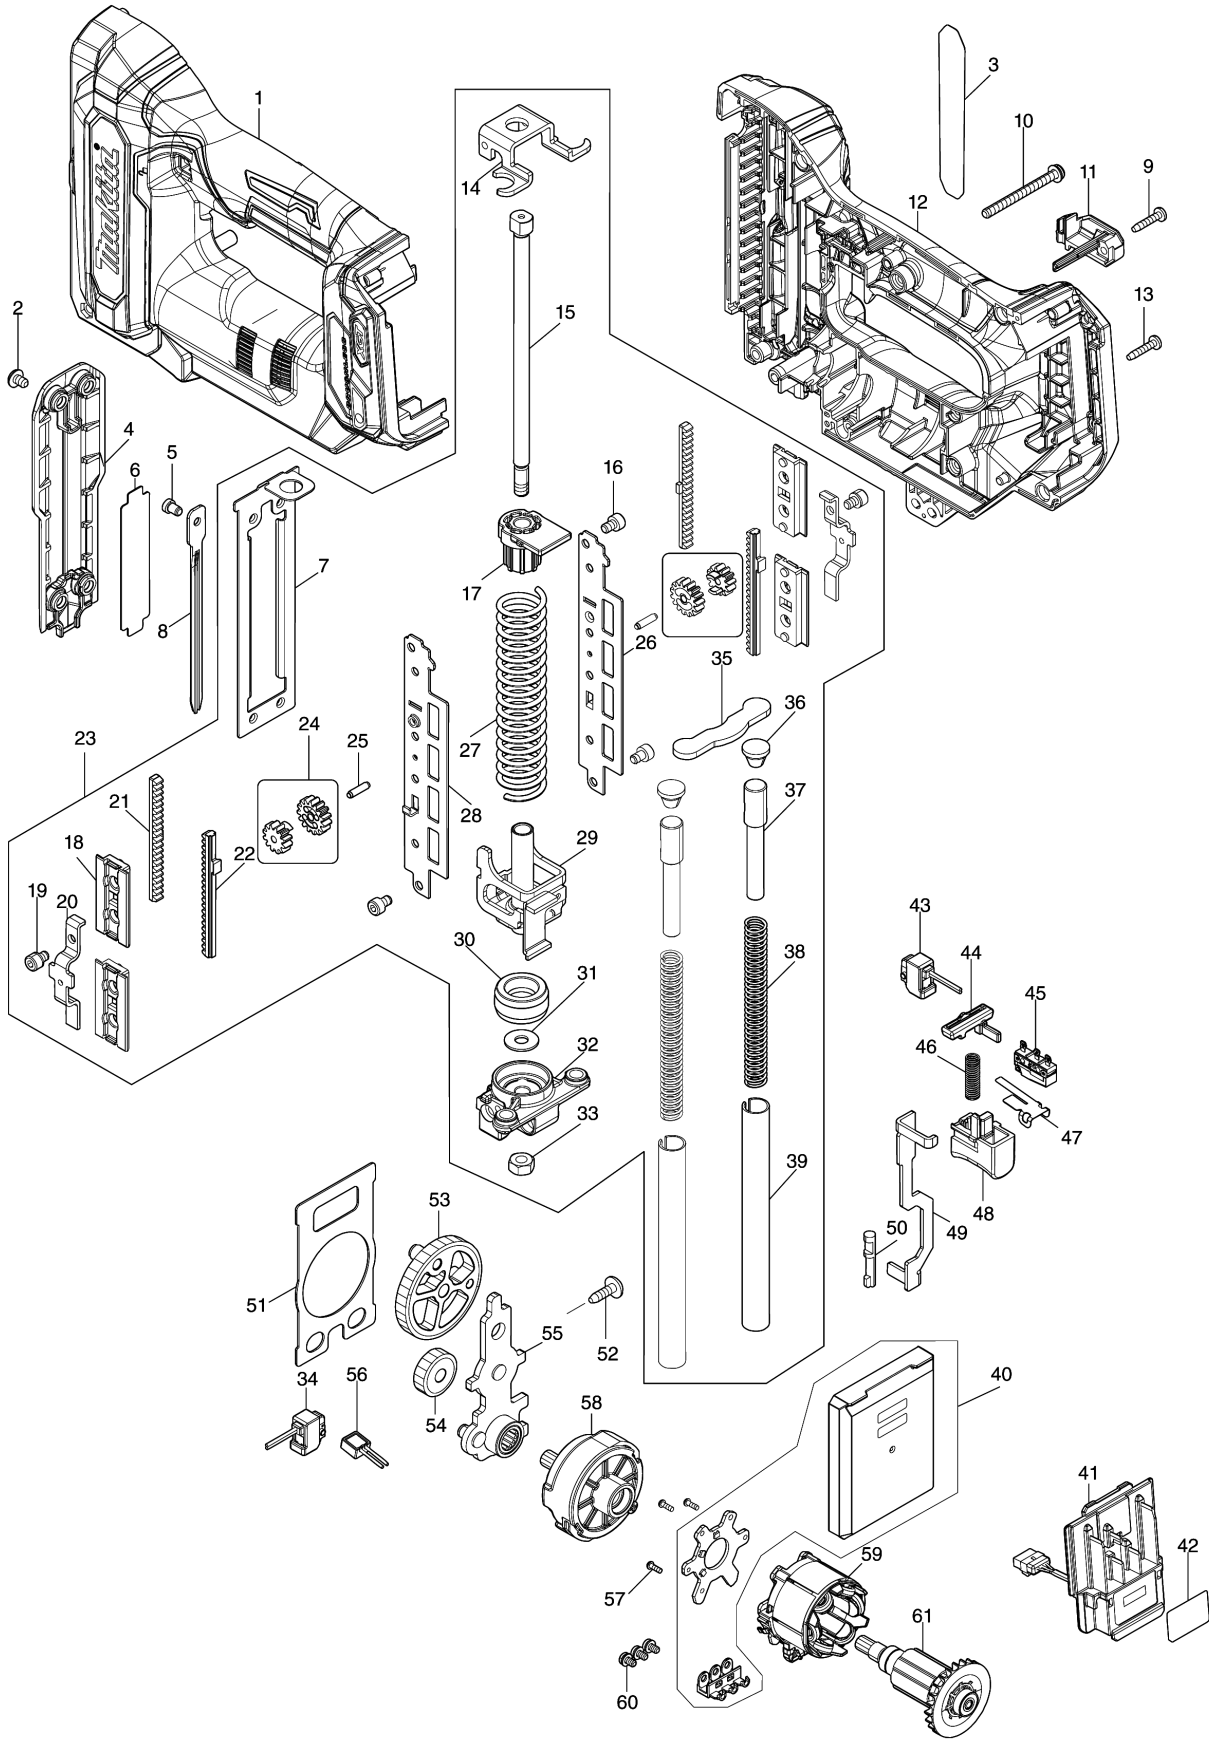

Model No.PT001G CORDLESS PIN NAILER

Model No.PT001G CORDLESS PIN NAILER

Model No.PT001G CORDLESS PIN NAILER

分解圖號	零件編號	品名	交換	數量	New/Old	選擇1	選擇2	註記
001	183V33-3	HOUSING SET		1				
C10	263005-3	RUBBER PIN 6		2				
C20	252126-6	HEX. LOCK NUT M4-7		2				
C30	931102-0	HEX. NUT M4		1				
C40	8007R2-2	XGT LOGO LABEL		1				
D10		INC. 12						
002	915101-0	BINDING HEAD SCREW M4X6		4				
003	8116E5-4	PT001G NAME PLATE		1				
004	413D63-5	FRONT COVER		1				
005	256882-0	FLAT FILLISTER HD. PIN 4		1				
006	347528-0	UPPER PLATE		1				
007	347933-1	RAIL		1				
008	347935-7	DRIVER		1				
009	266130-9	TAPPING SCREW BIND PT 3X16		1				
010	911173-3	PAN HEAD SCREW M4X45		1				
011	413D62-7	HOUSING R COVER		1				
012	183V33-3	HOUSING SET		1				
C10	263005-3	RUBBER PIN 6		2				
C20	252126-6	HEX. LOCK NUT M4-7		2				
C30	931102-0	HEX. NUT M4		1				
C40	8007R2-2	XGT LOGO LABEL		1				
D10		INC. 1						
013	266130-9	TAPPING SCREW BIND PT 3X16		9				
014	347936-5	BOTTOM PLATE		1				
015	327939-5	GUIDE BOLT		1				
016	266199-3	HEX.SOCKET HEAD BOLT M4X6		4				
017	313406-6	BOTTOM HOLDER		1				
018	413330-4	COUNTER WEIGHT HOLDER		4				
019	251566-5	H.S.H BOLT M4X6 WITH W		2				
020	347146-4	PINION GUIDE		2				
021	313421-0	COUNTER WEIGHT A		2				
022	310925-3	COUNTER WEIGHT B		2				
023	136695-4	COUNTER WEIGHT ASS'Y		1				
D10		INC. 7,14-22,24-33,35-39						
024	136104-3	SPUR GEAR ASSEMBLY		2				
025	326902-5	PINION SHAFT		2				
026	347938-1	GUIDE RAIL L		1				