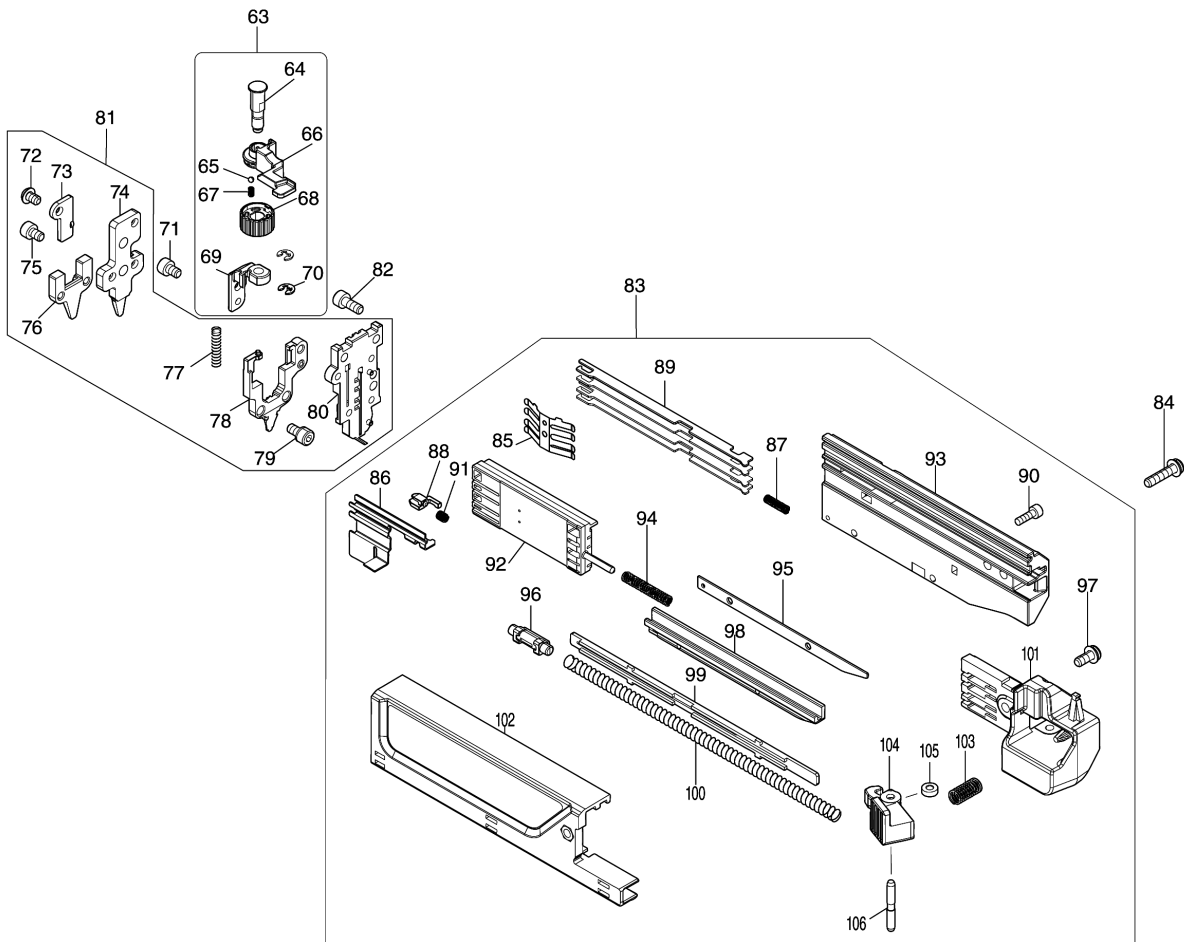

Model No.PT001G CORDLESS PIN NAILER

Model No.PT001G CORDLESS PIN NAILER

Model No.PT001G CORDLESS PIN NAILER

分解圖號	零件編號	品名	交換	數量	New/Old	選擇1	選擇2	註記
001	183V33-3	HOUSING SET		1				
C10	263005-3	RUBBER PIN 6		2				
C20	252126-6	HEX. LOCK NUT M4-7		2				
C30	931102-0	HEX. NUT M4		1				
C40	8007R2-2	XGT LOGO LABEL		1				
D10		INC. 12						
002	915101-0	BINDING HEAD SCREW M4X6		4				
003	8116E5-4	PT001G NAME PLATE		1				
004	413D63-5	FRONT COVER		1				
005	256882-0	FLAT FILLISTER HD. PIN 4		1				
006	347528-0	UPPER PLATE		1				
007	347933-1	RAIL		1				
008	347935-7	DRIVER		1				
009	266130-9	TAPPING SCREW BIND PT 3X16		1				
010	911173-3	PAN HEAD SCREW M4X45		1				
011	413D62-7	HOUSING R COVER		1				
012	183V33-3	HOUSING SET		1				
C10	263005-3	RUBBER PIN 6		2				
C20	252126-6	HEX. LOCK NUT M4-7		2				
C30	931102-0	HEX. NUT M4		1				
C40	8007R2-2	XGT LOGO LABEL		1				
D10		INC. 1						
013	266130-9	TAPPING SCREW BIND PT 3X16		9				
014	347936-5	BOTTOM PLATE		1				
015	327939-5	GUIDE BOLT		1				
016	266199-3	HEX.SOCKET HEAD BOLT M4X6		4				
017	313406-6	BOTTOM HOLDER		1				
018	413330-4	COUNTER WEIGHT HOLDER		4				
019	251566-5	H.S.H BOLT M4X6 WITH W		2				
020	347146-4	PINION GUIDE		2				
021	313421-0	COUNTER WEIGHT A		2				
022	310925-3	COUNTER WEIGHT B		2				
023	136695-4	COUNTER WEIGHT ASS'Y		1				
D10		INC. 7,14-22,24-33,35-39						
024	136104-3	SPUR GEAR ASSEMBLY		2				
025	326902-5	PINION SHAFT		2				
026	347938-1	GUIDE RAIL L		1				