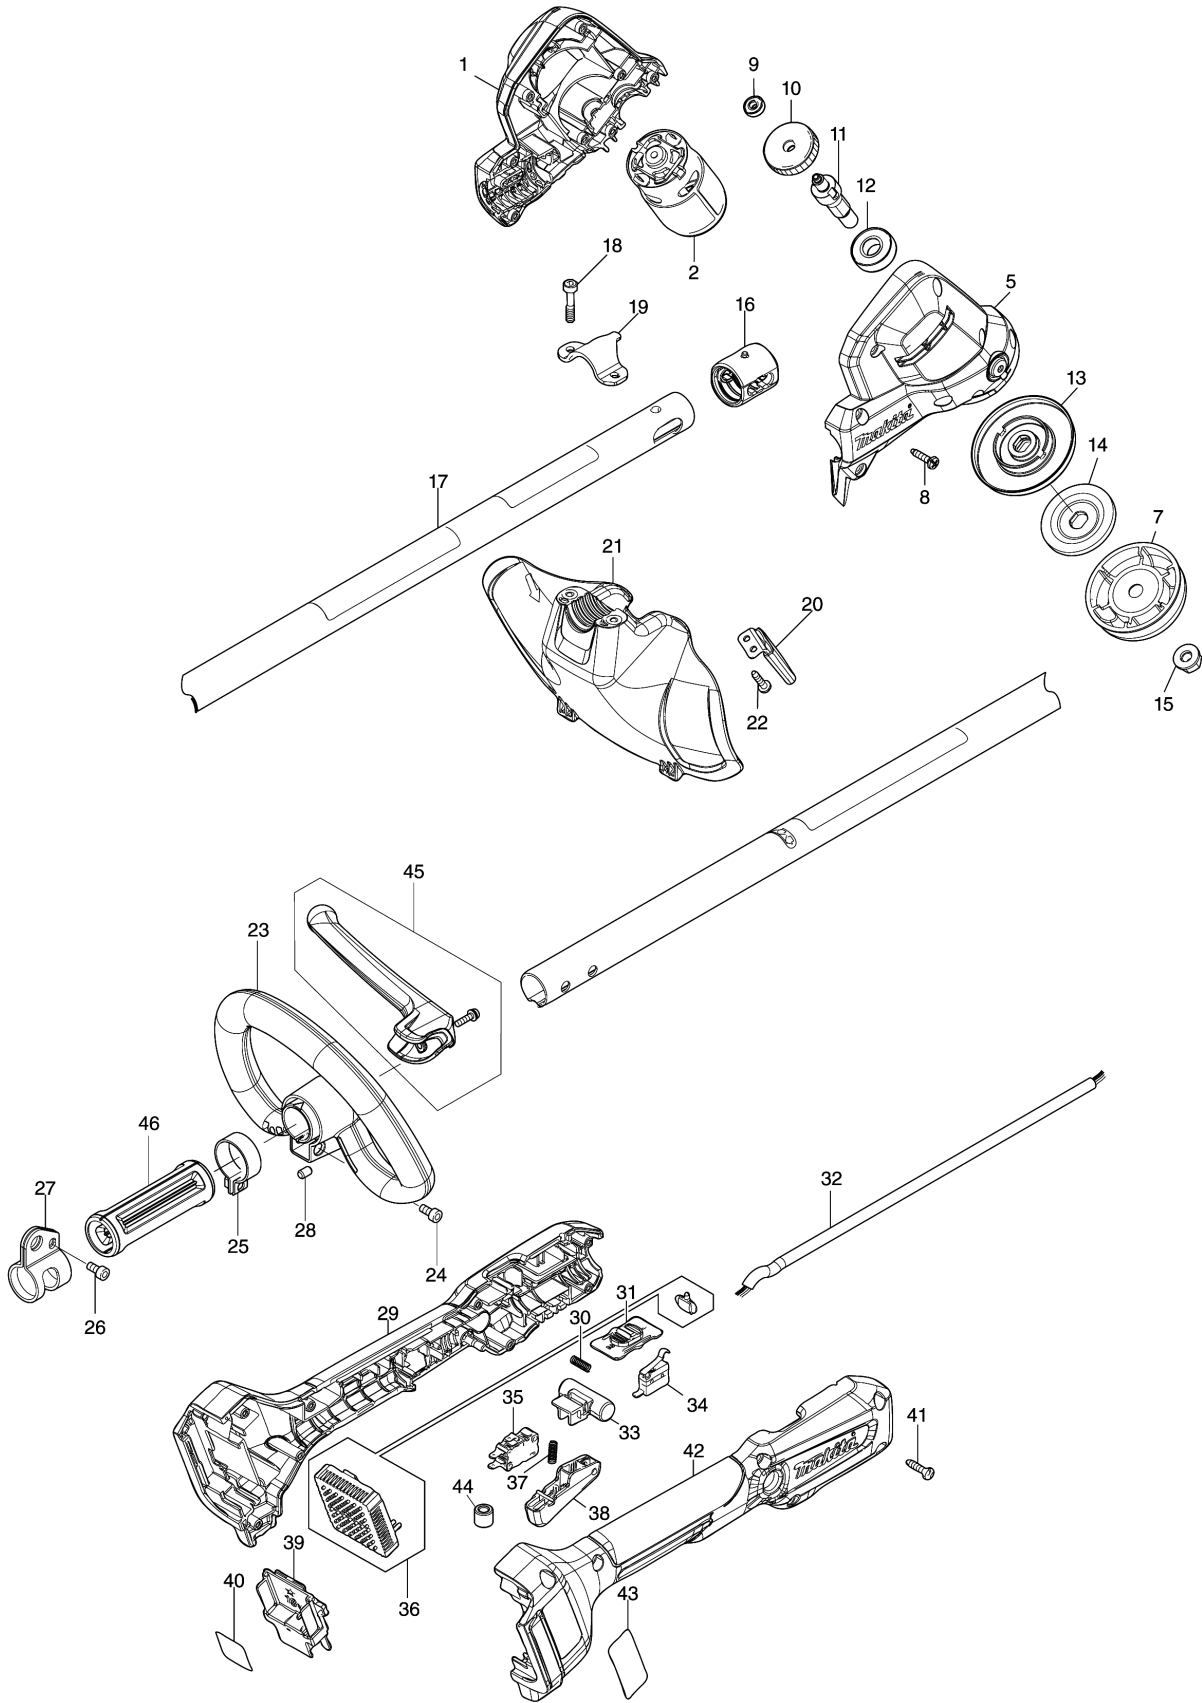

Model No.DUR194 CORDLESS GRASS TRIMMER

Model No.DUR194 CORDLESS GRASS TRIMMER

分解圖號	零件編號	品名	交換	數量	New/Old	選擇1	選擇2	註記
001	183W20-8	MOTOR HOUSING SET		1				
C10	213021-5	O RING 5		1				
C20	233072-2	COMPRESSION SPRING 8		1				
C30	256546-6	SHOULDER PIN 4		1				
C40	412408-0	PIN CAP		1				
D10		INC. 5						
002	629B19-8	DC MOTOR		1				
005	183W20-8	MOTOR HOUSING SET		1				
C10	213021-5	O RING 5		1				
C20	233072-2	COMPRESSION SPRING 8		1				
C30	256546-6	SHOULDER PIN 4		1				
C40	412408-0	PIN CAP		1				
D10		INC. 1						
007	168526-9	CUP		1				
008	266326-2	TAPPING SCREW 4X18		8				
009	210215-3	BALL BEARING 695ZZ		1				
010	227950-6	HELICAL GEAR 31		1				
011	327542-2	CUTTER SHAFT		1				
012	210216-1	BALL BEARING 6001DDW		1				
013	140T23-7	RECEIVE WASHER COMPLETE		1				
C10	213134-2	O-RING 11		1				
014	347668-4	CLAMP WASHER		1				
015	264025-0	HEX. NUT M10-17		1				
016	424567-8	RUBBER SLEEVE 24		1				
017	141K17-1	PIPE COMPLETE B		1				
C10	819312-8	MAKITA LOGO LABEL		1				
C20	808723-2	CAUTION LABEL		1				
C30	8050N8-5	CAUTION LABEL		1				
018	251513-6	H.S.H.BOLT M5X25		2				
019	347667-6	PROTECTOR CLAMP		1				
020	140W25-1	CUTTER COVER COMPLETE		1				
021	413F99-6	PROTECTOR		1				
022	266326-2	TAPPING SCREW 4X18		2				
023	413L67-5	LOOP HANDLE 24		1				
024	922212-4	HEX. SOCKET HEAD BOLT M5X12		1				
025	347011-7	PIPE CLAMP 29		1				
026	922212-4	HEX. SOCKET HEAD BOLT M5X12		1				