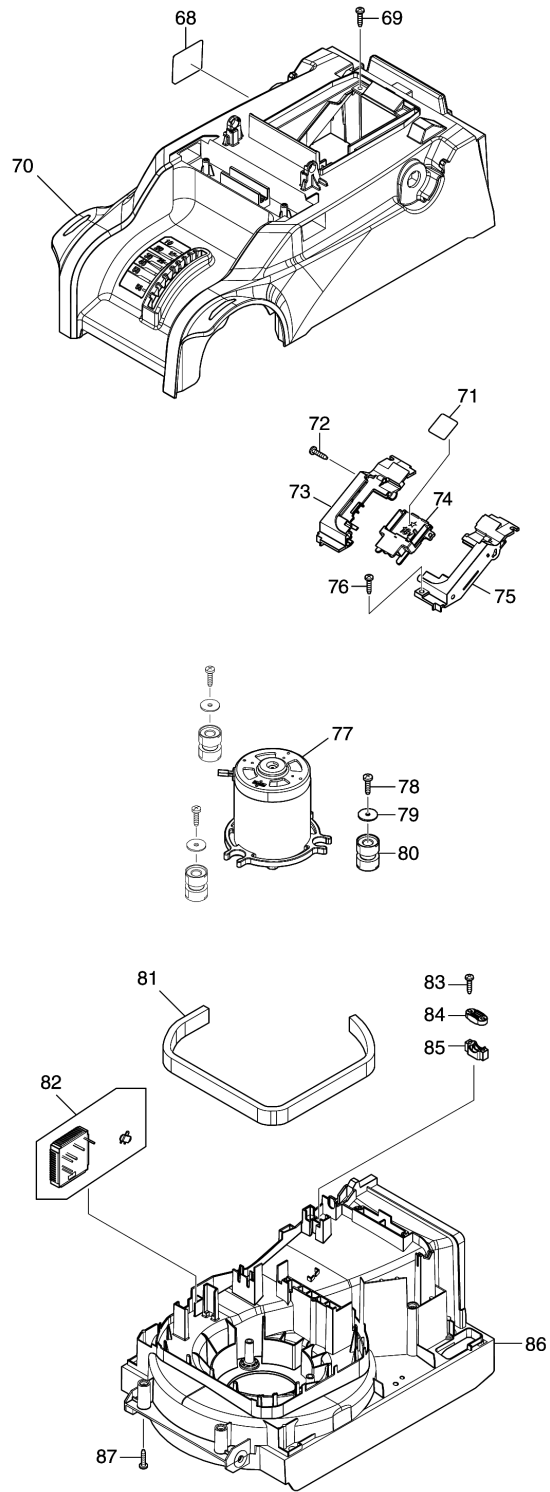

Model No.DLM230 230MM CORDLESS LAWN MOWER

Model No.DLM230 230MM CORDLESS LAWN MOWER

Model No.DLM230 230MM CORDLESS LAWN MOWER

Model No.DLM230 230MM CORDLESS LAWN MOWER

分解圖號	零件編號	品名	交換	數量	New/Old	選擇1	選擇2	註記
001	183W04-6	GRIP SET		1				
C10	8047X1-8	INDICATION LABEL		1				
D10		INC. 7						
002	413D87-1	LOCK OFF BUTTON		1				
003	233011-2	COMPRESSION SPRING 8		1				
004	413D86-3	SWITCH LEVER R		1				
005	413D85-5	SWITCH LEVER L		1				
006	233382-7	COMPRESSION SPRING 6		2				
007	183W04-6	GRIP SET		1				
C10	8047X1-8	INDICATION LABEL		1				
D10		INC. 1						
008	266326-2	螺絲 M4X18		2				
009	687124-5	電線固定片		1	*			
009-1	687149-9	STRAIN RELIEF	<	1				
010	266326-2	螺絲 M4X18		10				
011	699191-8	POWER SUPPLY CORD UNIT		1				
012	687049-3	保險片		1				
013	266192-7	自攻螺絲 4X14		2				
014	951178-1	彈簧銷 5-40		2				
015	452572-5	固定桿		2				
016	413D95-2	PIPE HOLDER		2				
017	452580-6	固定座		2				
018	424391-9	固定橡膠		2				
019	331935-7	中間管路		1				
020	412725-8	UPPER STOPPER R		1				
021	136680-7	LOWER PIPE R ASS'Y		1				
D10		INC. 20						
022	266192-7	自攻螺絲 4X14		4				
023	921356-7	六角螺絲M6X35 F/LS0811		2				
024	253804-1	平墊片 6		2				
025	257690-2	套筒 6		2				
026	413D94-4	JOINT		2				
027	412724-0	UPPER STOPPER L		1				
028	136679-2	LOWER PIPE L ASS'Y		1				
D10		INC. 27						
029	135470-5	上方管路總成		2				
D10		INC. 30						
030	452578-3	下方止動器		2				
031	650730-9	開關 TG72BD-6		1				
033	413D82-1	BATTERY COVER		1				