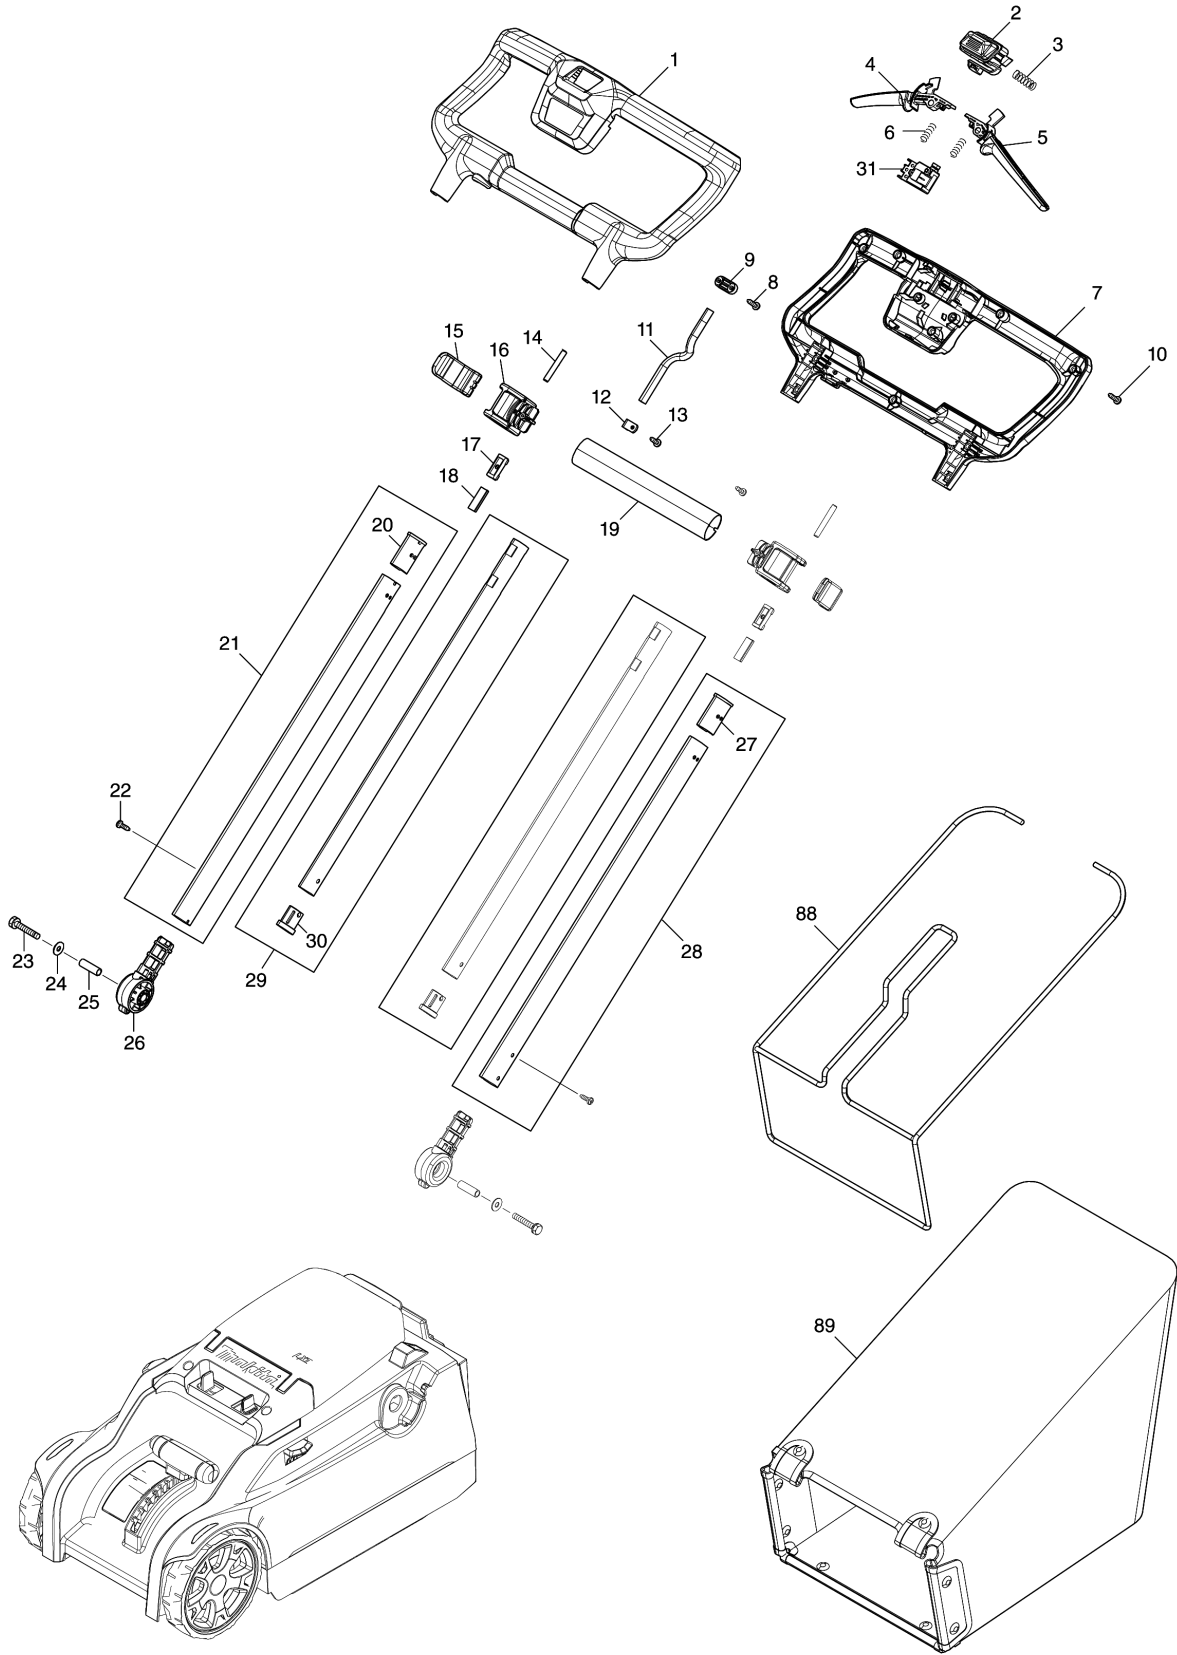

Model No.DLM230 230MM CORDLESS LAWN MOWER

Model No.DLM230 230MM CORDLESS LAWN MOWER

Model No.DLM230 230MM CORDLESS LAWN MOWER

Model No.DLM230 230MM CORDLESS LAWN MOWER

分解圖號	零件編號	品名	交換	數量	New/Old	選擇1	選擇2	註記
001	183W04-6	GRIP SET		1				
C10	8047X1-8	INDICATION LABEL		1				
D10		INC. 7						
002	413D87-1	LOCK OFF BUTTON		1				
003	233011-2	COMPRESSION SPRING 8		1				
004	413D86-3	SWITCH LEVER R		1				
005	413D85-5	SWITCH LEVER L		1				
006	233382-7	COMPRESSION SPRING 6		2				
007	183W04-6	GRIP SET		1				
C10	8047X1-8	INDICATION LABEL		1				
D10		INC. 1						
008	266326-2	螺絲 M4X18		2				
009	687124-5	電線固定片		1	*			
009-1	687149-9	STRAIN RELIEF	<	1				
010	266326-2	螺絲 M4X18		10				
011	699191-8	POWER SUPPLY CORD UNIT		1				
012	687049-3	保險片		1				
013	266192-7	自攻螺絲 4X14		2				
014	951178-1	彈簧銷 5-40		2				
015	452572-5	固定桿		2				
016	413D95-2	PIPE HOLDER		2				
017	452580-6	固定座		2				
018	424391-9	固定橡膠		2				
019	331935-7	中間管路		1				
020	412725-8	UPPER STOPPER R		1				
021	136680-7	LOWER PIPE R ASS'Y		1				
D10		INC. 20						
022	266192-7	自攻螺絲 4X14		4				
023	921356-7	六角螺絲M6X35 F/LS0811		2				
024	253804-1	平墊片 6		2				
025	257690-2	套筒 6		2				
026	413D94-4	JOINT		2				
027	412724-0	UPPER STOPPER L		1				
028	136679-2	LOWER PIPE L ASS'Y		1				
D10		INC. 27						
029	135470-5	上方管路總成		2				
D10		INC. 30						
030	452578-3	下方止動器		2				
031	650730-9	開關 TG72BD-6		1				
033	413D82-1	BATTERY COVER		1				