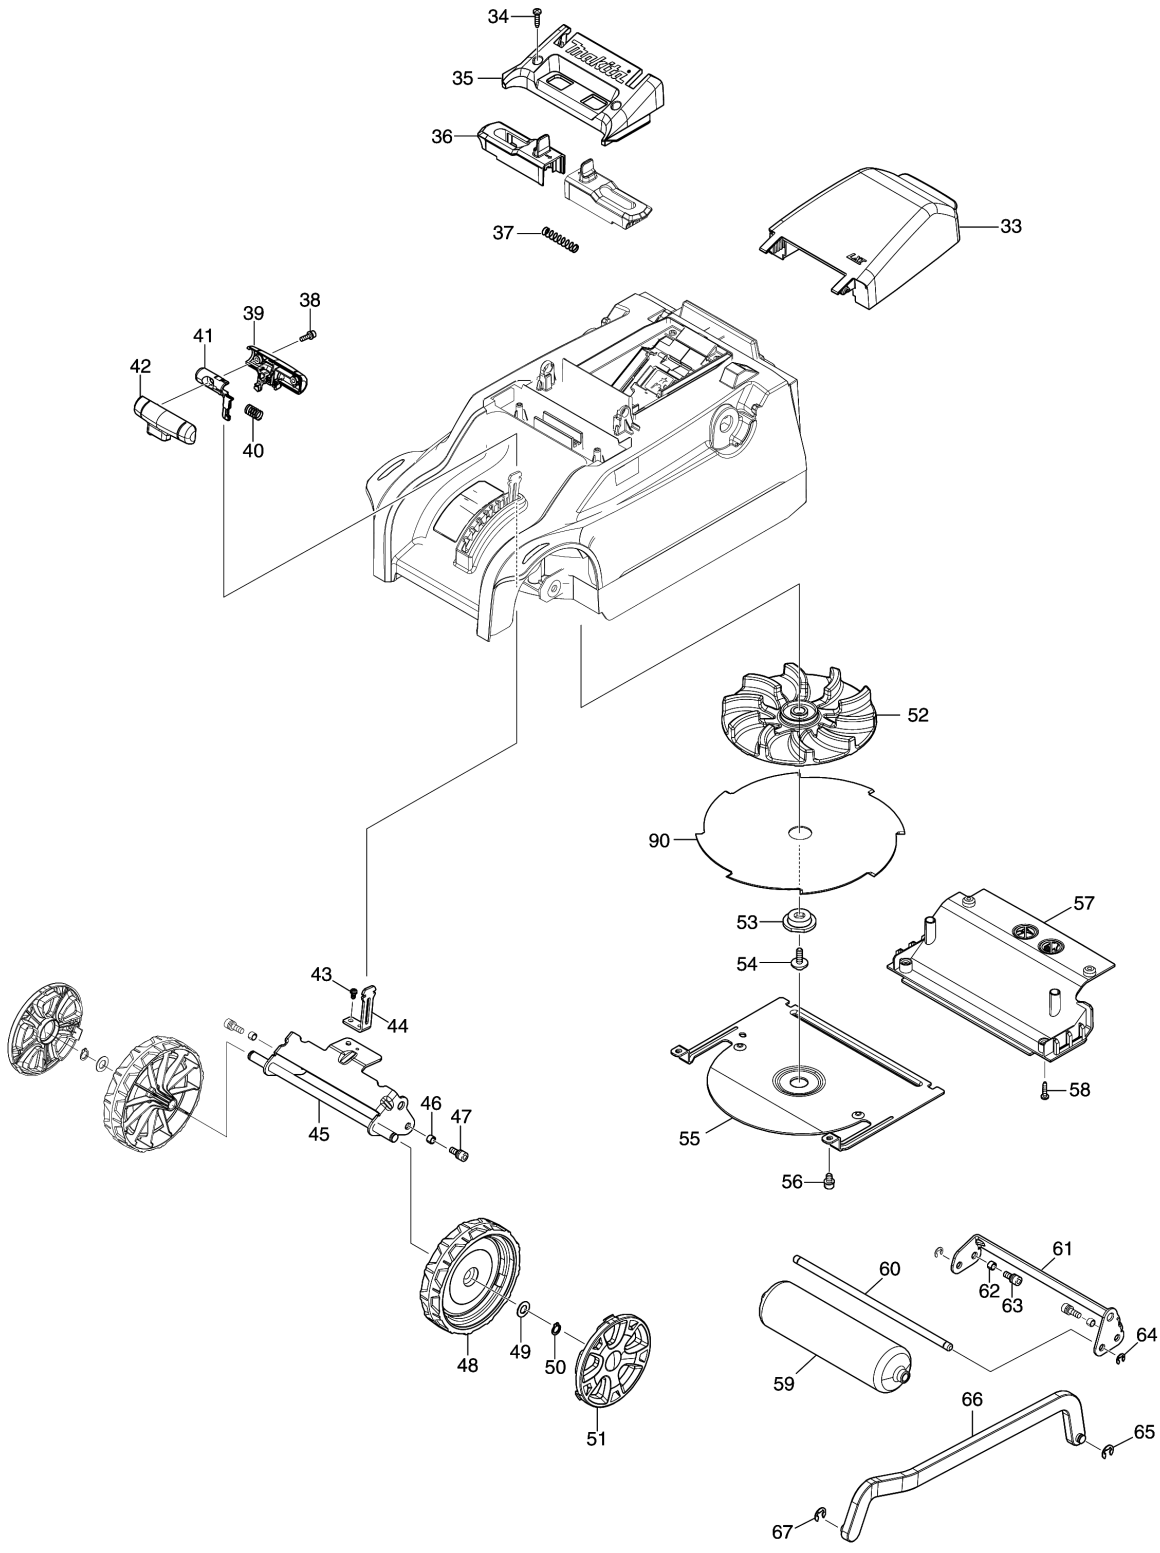

Model No.DLM230 230MM CORDLESS LAWN MOWER

Model No.DLM230 230MM CORDLESS LAWN MOWER

Model No.DLM230 230MM CORDLESS LAWN MOWER

Model No.DLM230 230MM CORDLESS LAWN MOWER

分解圖號	零件編號	品名	交換	數量	New/Old	選擇1	選擇2	註記
001	183W04-6	GRIP SET		1				
C10	8047X1-8	INDICATION LABEL		1				
D10		INC. 7						
002	413D87-1	LOCK OFF BUTTON		1				
003	233011-2	COMPRESSION SPRING 8		1				
004	413D86-3	SWITCH LEVER R		1				
005	413D85-5	SWITCH LEVER L		1				
006	233382-7	COMPRESSION SPRING 6		2				
007	183W04-6	GRIP SET		1				
C10	8047X1-8	INDICATION LABEL		1				
D10		INC. 1						
008	266326-2	螺絲 M4X18		2				
009	687124-5	電線固定片		1	*			
009-1	687149-9	STRAIN RELIEF	<	1				
010	266326-2	螺絲 M4X18		10				
011	699191-8	POWER SUPPLY CORD UNIT		1				
012	687049-3	保險片		1				
013	266192-7	自攻螺絲 4X14		2				
014	951178-1	彈簧銷 5-40		2				
015	452572-5	固定桿		2				
016	413D95-2	PIPE HOLDER		2				
017	452580-6	固定座		2				
018	424391-9	固定橡膠		2				
019	331935-7	中間管路		1				
020	412725-8	UPPER STOPPER R		1				
021	136680-7	LOWER PIPE R ASS'Y		1				
D10		INC. 20						
022	266192-7	自攻螺絲 4X14		4				
023	921356-7	六角螺絲M6X35 F/LS0811		2				
024	253804-1	平墊片 6		2				
025	257690-2	套筒 6		2				
026	413D94-4	JOINT		2				
027	412724-0	UPPER STOPPER L		1				
028	136679-2	LOWER PIPE L ASS'Y		1				
D10		INC. 27						
029	135470-5	上方管路總成		2				
D10		INC. 30						
030	452578-3	下方止動器		2				
031	650730-9	開關 TG72BD-6		1				
033	413D82-1	BATTERY COVER		1				