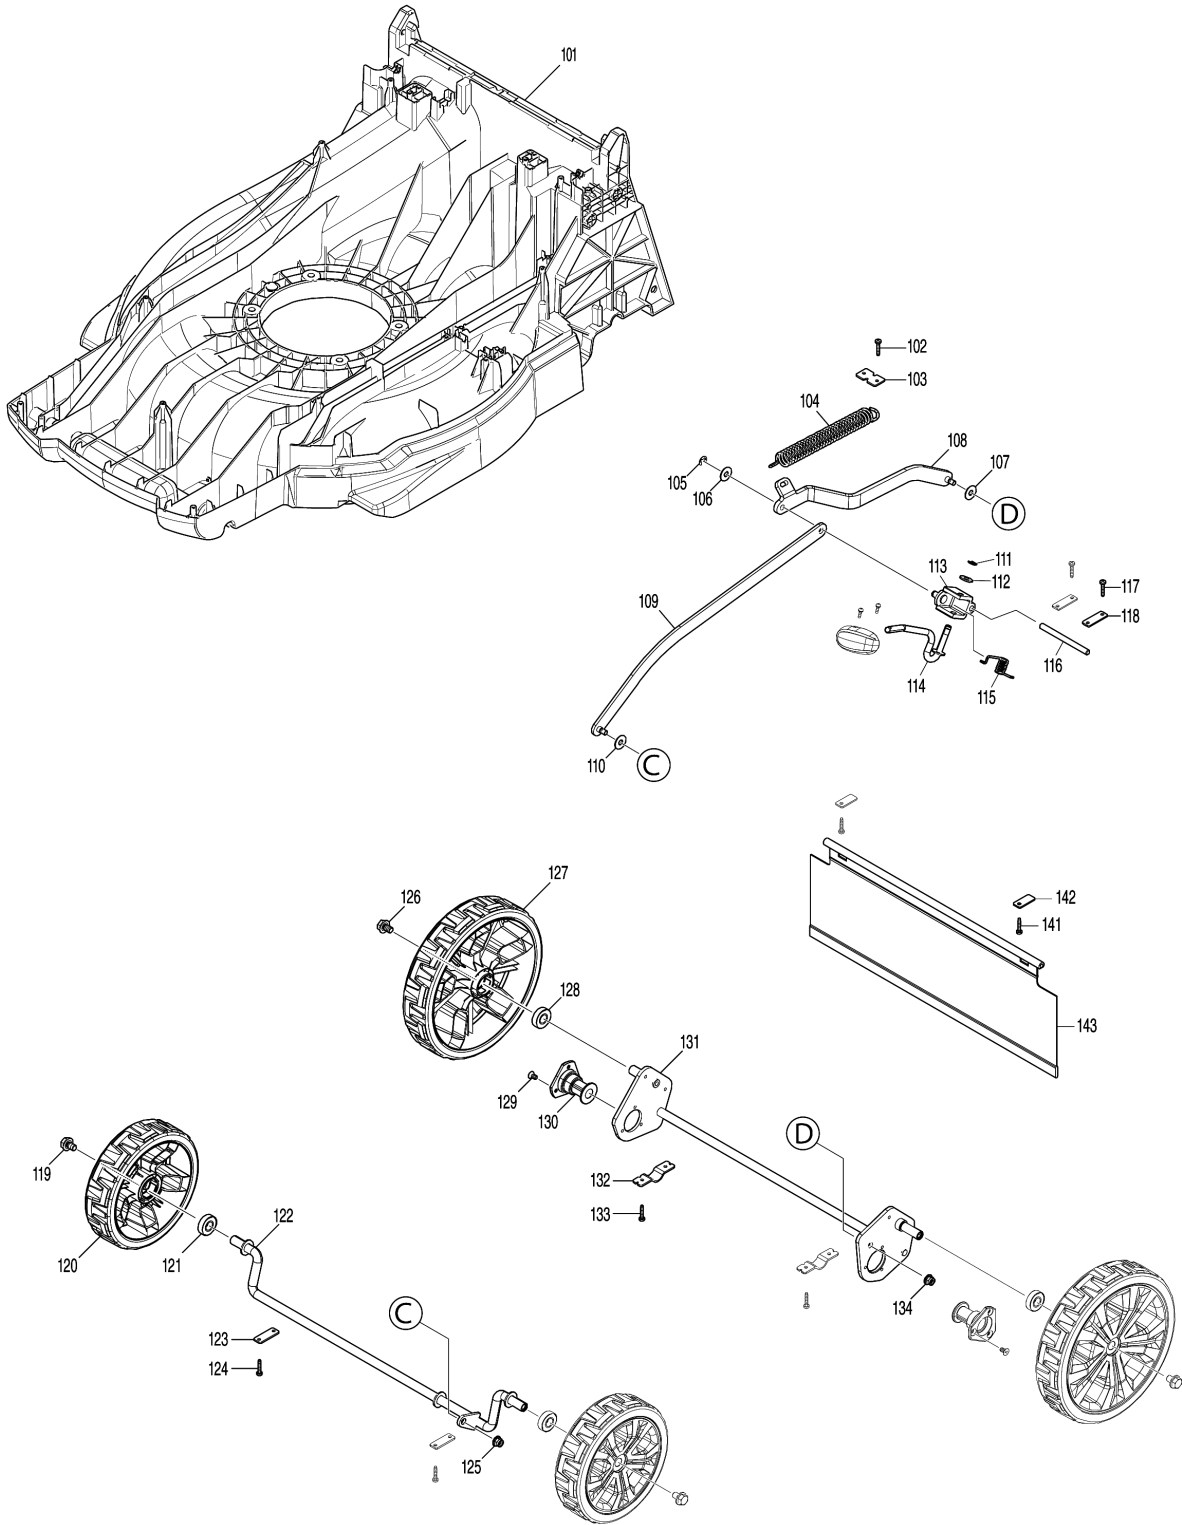

Model No.LM002J 530MM CORDLESS LAWN MOWER

Model No.LM002J 530MM CORDLESS LAWN MOWER

分解圖號	零件編號	品名	交換	數量	New/Old	選擇1	選擇2	註記
001	327424-8	開關桿		1				
002	266424-2	攻牙螺絲 4X20		6				
003	183U73-5	SWITCH BOX SET		1				
C10	8044A1-9	INDICATION LABEL		1				
D10		INC. 12						
004	231227-3	COMPRESSION SPRING 15		1				
005	459856-2	開關桿支撐R		1				
C10	931102-0	六角螺母 M4		1				
006	459857-0	鎖定按鈕		1				
007	911138-5	螺絲 M4X20		1				
008	632T11-3	SWITCH UNIT		1				
009	141E30-3	SWITCH CIRCUIT COMPLETE		1				
C10	8031N1-9	SWITCH LABEL		1				
010	266424-2	攻牙螺絲 4X20		2				
011	687123-7	電線固定片		1				
012	183U73-5	SWITCH BOX SET		1				
C10	8044A1-9	INDICATION LABEL		1				
D10		INC. 3						
013	183U21-4	LEVER BOX SET		1				
D10		INC. 17						
014	459863-5	開關桿支撐L		1				
C10	931102-0	六角螺母 M4		1				
015	232575-3	扭力彈簧12		1				
016	911138-5	螺絲 M4X20		1				
017	183U21-4	LEVER BOX SET		1				
D10		INC. 13						
018	266424-2	攻牙螺絲 4X20		4				
019	699175-6	POWER SUPPLY CORD UNIT		1				
020	327871-3	HANDLE UPPER		1				
021	265C08-1	FLAT HEAD BOLT M8X50		2				
022	265C06-5	THUMB NUT M8		2				
023	413944-9	CLAMP		1				
C10	931102-0	六角螺母 M4		1				
024	911163-6	盤頭螺絲 M4X35		1				
025	122A72-2	HANDLE LOWER ASSEMBLY		1				
D10		INC. 26-30						
026	258004-8	彈性銷 2.5-16		2				
027	413943-1	KNOB		2