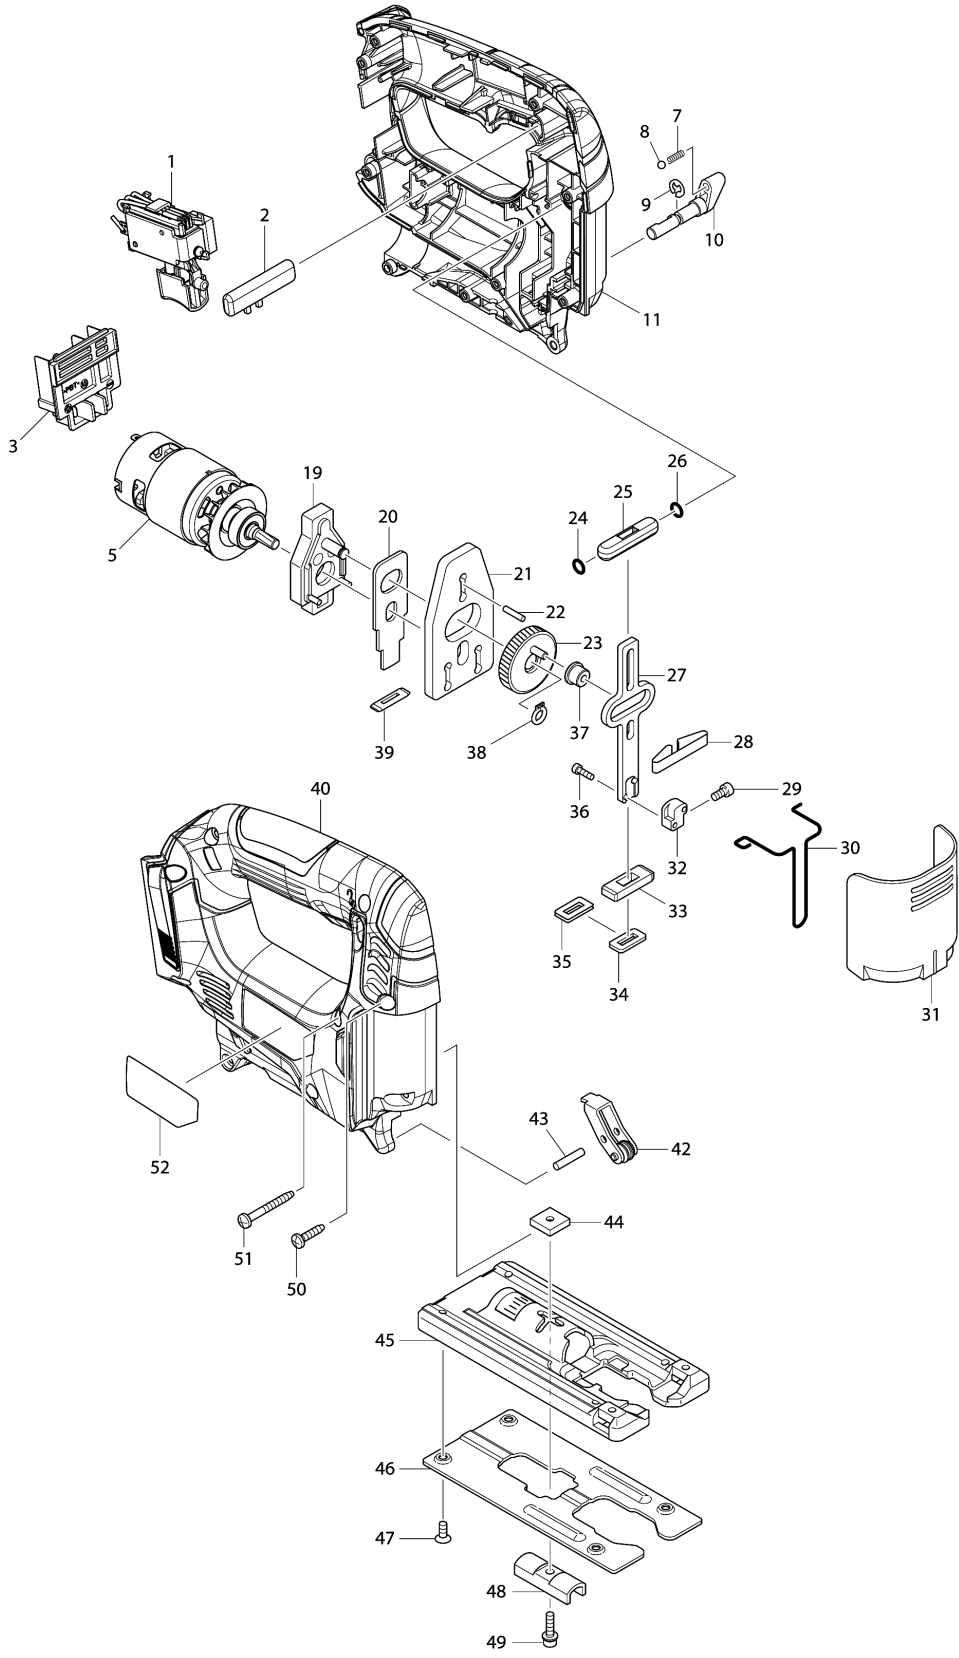

Model No.JV183D CORDLESS JIG SAW

Model No.JV183D CORDLESS JIG SAW

分解圖號	零件編號	品名	交換	數量	New/Old	選擇1	選擇2	註記
001	632B67-8	SWITCH UNIT		1				
002	454742-2	LOCK OFF BUTTON		1				
003	643862-9	TERMINAL		1				
005	629113-4	DC MOTOR		1				
007	233151-6	扭力彈簧4 F/4304T,4324		1				
008	216008-6	鋼珠 4		1				
009	961011-9	擋圈 E-4		1				
010	272267-2	切替桿 19		1				
011	187723-8	HOUSING SET		1				
D10		INC. 40						
019	152600-3	軸承箱 F/4324,M435		1				
020	344683-9	壓板 F/4324,M435		1				
021	344614-8	平衡板 F/4323,M435		1				
022	256254-9	銷3 F/4323,M435		1				
023	153260-4	齒輪組 F/4324,M435		1				
024	213038-8	O圈5 F/4323,M435		1				
025	313082-6	滑體導片 F/4323,M435		1				
026	213038-8	O圈5 F/4323,M435		1				
027	344613-0	滑體 F/4323,M435		1				
028	232183-0	彈簧鉤 F/4324,M435		1				
029	922107-1	六角螺絲M4X8		1				
030	323748-0	安全隔離線 F/4323,M435		1				
031	416476-5	防塵蓋 F/4323,M435		1				
032	313140-8	刀具夾 F/4327		1				
033	313086-8	滑體支承 F/M435,4324		1				
034	423307-1	海棉封片 F/4323,M435		1				
035	344686-3	封片 F/4324,M435		1				
036	266177-3	螺絲M3X10 F/4323		2				
037	257683-9	筒環 F/4323,M435		1				
038	961002-0	檔圈 S-6		1				
039	416703-0	防塵片 F/4324,M435		1				
040	187723-8	HOUSING SET		1				
D10		INC. 11						
042	158392-2	擋具組 F/4328		1				
043	256117-9	銷4		1				
044	343540-8	螺絲座 F/4323,M435		1				
045	317796-9	底盤		1				
046	345441-6	底盤板		1				
047	912107-9	螺絲M4X8		4				
048-1	344685-5	鎖板 F/4324,M435		1				
049	922128-3	螺栓 M4X16		1				

Model No.JV183D CORDLESS JIG SAW

分解圖號	零件編號	品名	交換	數量	New/Old	選擇1	選擇2	註記
050	266326-2	螺絲 M4X18		9				
051	266351-3	螺絲 4X35		1				
052	815D85-5	JV183D NAME PLATE		1				
A01	A-85628	線鋸條B- 10(9T/75mm/5PC)-層板快速 修整		1				
A02	783201-2	六角扳手 3		1				
A03	***DC18WA	電池充電器 DC18WA		1				
A04-2B	198189-7	鋰電池 BL1815G		2				
A05	452652-7	電池蓋		1				
A06-1	821646-7	PLASTIC CARRYING CASE		1				
C10	162315-4	栓		2				
C20	452137-3	握把		1				
A07A	8031L6-5	JV183DWAE PLASTIC CASE LABEL		2				
A07B	802T11-9	JV183DWE PLASTIC CASE LABEL		2				

Please order the parts with part number.

Print Date 2021/12/3