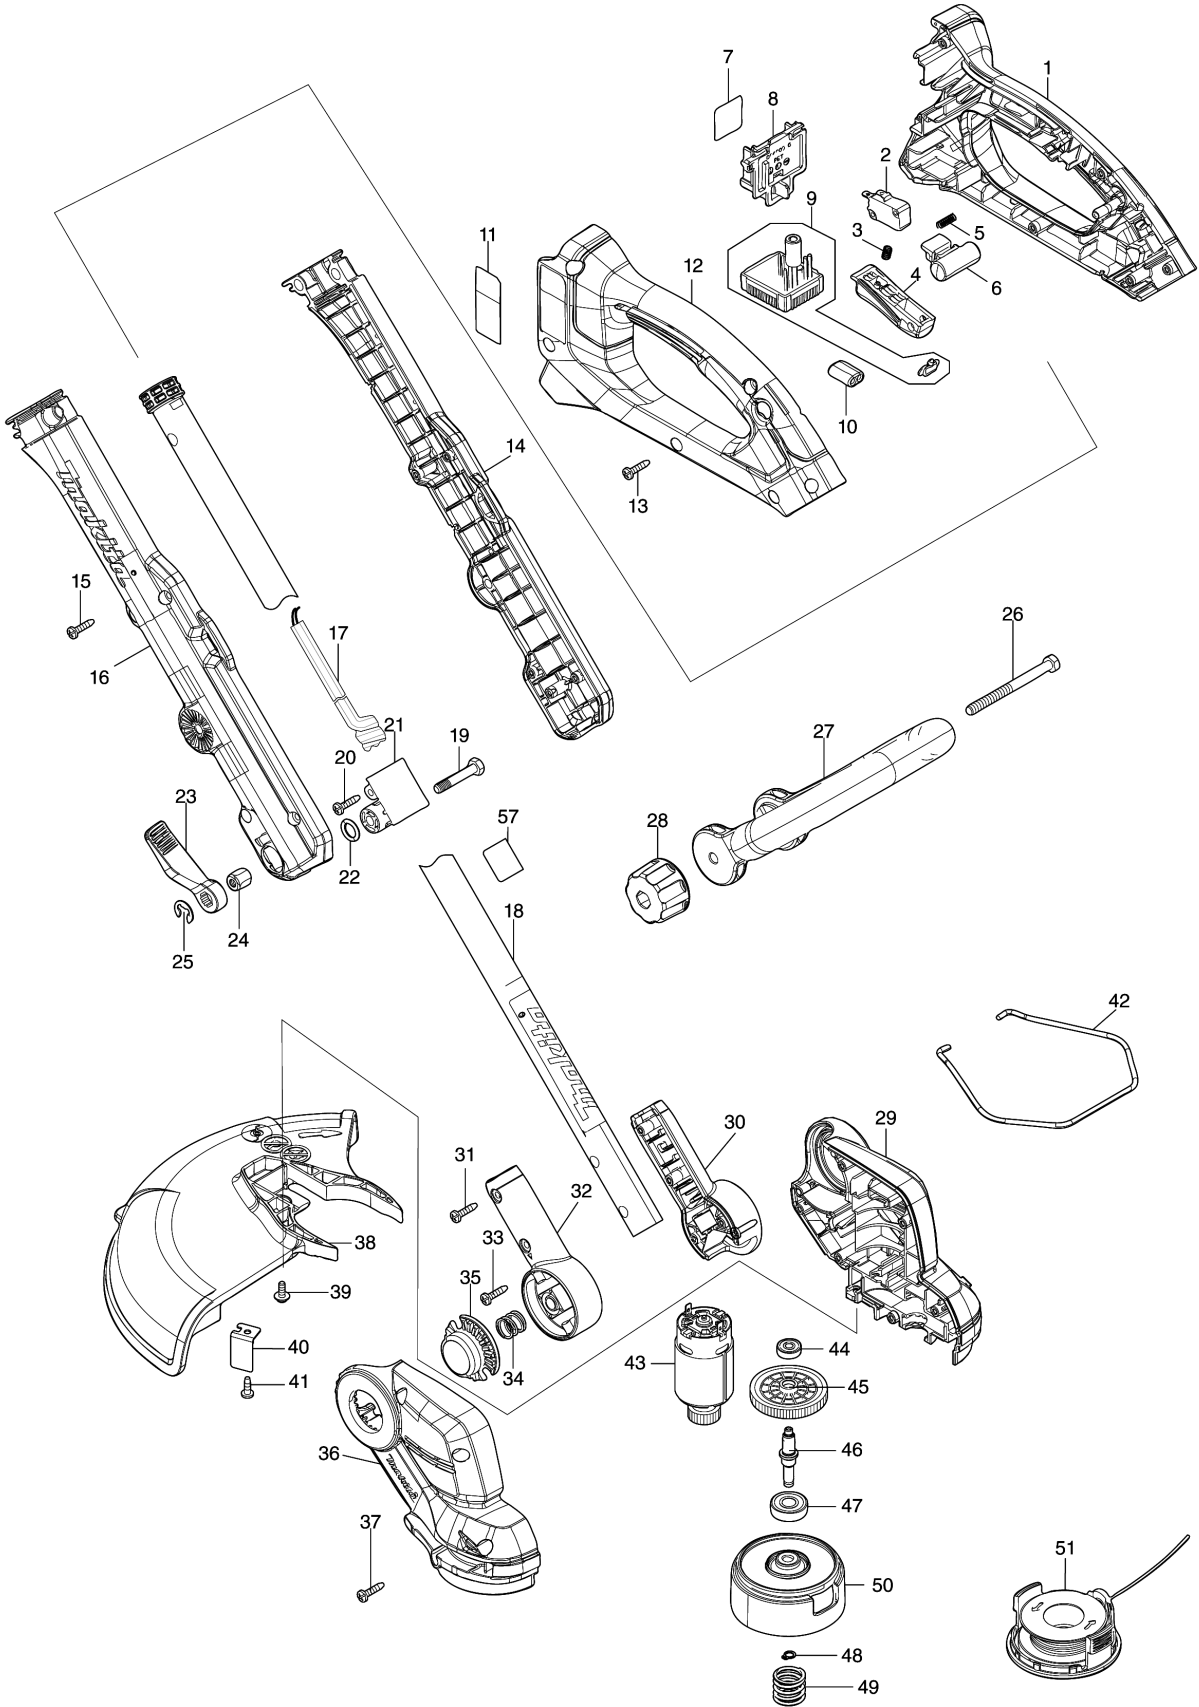

Model No.DUR193 CORDLESS GRASS TRIMMER

Model No.DUR193 CORDLESS GRASS TRIMMER

分解圖號	零件編號	品名	交換	數量	New/Old	選擇1	選擇2	註記
001	183V19-7	GRIP HOUSING SET		1				
C10	263005-3	RUBBER PIN 6		2				
D10		INC. 12						
002	650744-8	SWITCH D3V-16-3C26		1				
003	231473-8	COMPRESSION SPRING 4		1				
004	413G06-5	SWITCH LEVER		1				
005	231473-8	COMPRESSION SPRING 4		1				
006	413G05-7	LOCK OFF BUTTON		1				
007	8116T1-7	DUR193 SERIAL NO. LABEL		1				
008	644809-6	TERMINAL		1				
009	620J15-7	CONTROLLER		1				
010	688172-7	LINE FILTER		1				
011	8116S5-2	DUR193 NAME PLATE		1				
012	183V19-7	GRIP HOUSING SET		1				
C10	263005-3	RUBBER PIN 6		2				
D10		INC. 1						
013	266326-2	TAPPING SCREW 4X18		6				
014	183V18-9	PIPE COVER SET		1				
D10		INC. 16						
015	266326-2	TAPPING SCREW 4X18		4				
016	183V18-9	PIPE COVER SET		1				
D10		INC. 14						
017	660500-8	POWER SUPPLY CORD		1				
018	141J09-4	PIPE 22 COMPLETE A		1				
C10	413G07-3	PIPE CAP		1				
C20	8049C7-1	MAKITA LOGO LABEL		1				
C30	8052U7-8	CAUTION LABEL		1				
019	265C82-9	HEX. BOLT M6X35		1				
020	266326-2	TAPPING SCREW 4X18		1				
021	413G10-4	SLEEVE		1				
022	213105-9	O RING 11		1				
023	413G09-9	LEVER 60		1				
024	252133-9	HEX. NUT M6		1				
025	961014-3	STOP RING E-8		1				
026	265C83-7	HEX.BOLT M6X75		1				
027	413F75-0	LOOP HANDLE		1				
028	264072-1	THUMB NUT M6		1				
029	183V20-2	MOTOR HOUSING SET		1				
C10	263005-3	RUBBER PIN 6		2				
C20	346275-0	PLATE		1				
D10		INC. 36						