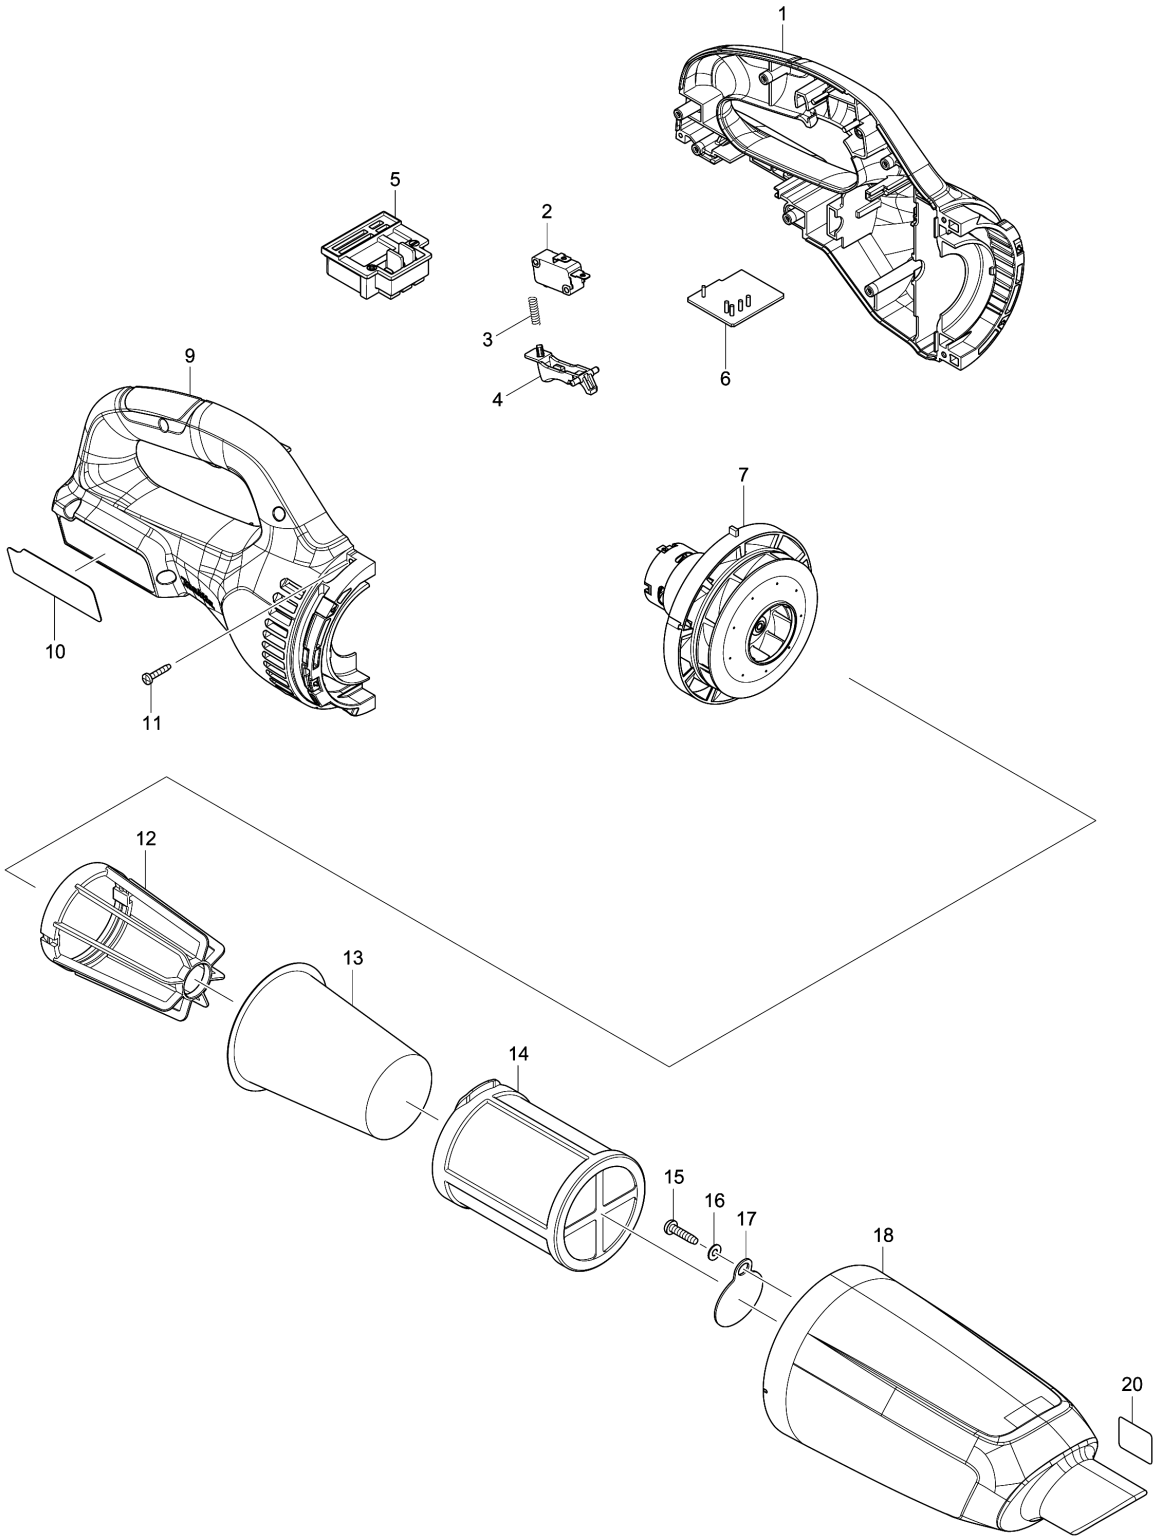

Model No.CL183D CORDLESS CLEANER

Model No.CL183D CORDLESS CLEANER

分解圖號	零件編號	品名	交換	數量	New/Old	選擇1	選擇2	註記
001A	183A61-2	HOUSING SET		1	*			
D10		INC. 9			*			
001B	183A62-0	HOUSING SET		1	*			
D10		INC. 9			*			
001-1A	183N11-5	HOUSING SET	<	1				
D10		INC. 9						
001-1B	183N12-3	HOUSING SET	<	1				
D10		INC. 9						
001-1C	183N11-5	HOUSING SET		1				
D10		INC. 9						
002	650744-8	SWITCH D3V-16-3C26		1				
003	231473-8	COMPRESSION SPRING 4		1				
004	455743-3	SWITCH LEVER		1				
005	643862-9	TERMINAL		1				
006A	632E22-8	CONTROLLER UNIT		1	*			
006B	632E22-8	CONTROLLER UNIT		1	*			
006-1A	632E23-6	CONTROLLER UNIT	<	1				
C10	688172-7	LINE FILTER		2				
006-1B	632E23-6	CONTROLLER UNIT	<	1				
C10	688172-7	LINE FILTER		2				
006-1C	632E23-6	CONTROLLER UNIT		1				
C10	688172-7	LINE FILTER		2				
007	123424-4	MOTOR ASS'Y		1				
009A	183A61-2	HOUSING SET		1	*			
D10		INC. 1			*			
009B	183A62-0	HOUSING SET		1	*			
D10		INC. 1			*			
009-1A	183N11-5	HOUSING SET	<	1				
D10		INC. 1						
009-1B	183N12-3	HOUSING SET	<	1				
D10		INC. 1						
009-1C	183N11-5	HOUSING SET		1				
D10		INC. 1						
010	850T07-4	CL183D NAME PLATE		1				
011	266429-2	TAPPING SCREW 3X16		7				
012A	410237-5	STAY		1	*			
012B	410237-5	STAY		1	*			
012-1A	458467-0	STAY	O	1				
012-1B	458467-0	STAY	O	1				
012-1C	458467-0	STAY		1				
013	443060-3	FILTER		1				