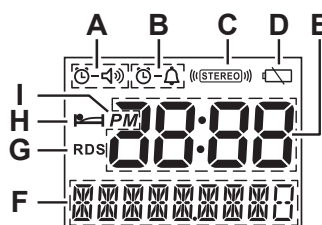

LCD 螢幕

- A 收音機鬧鐘 B 蜂鳴器鬧鐘
- C 立體聲符號 D 低電量指示
- E 時鐘 F 頻率
- G RDS(無線電數據廣播)
- H 睡眠定時 I 時鐘(下午)

充電式/交流電兼用收音機

MR006GOD

最大輸出值	12V : 2W x 2 + 10W
	14.4V : 3W x 2 + 15W
	18V : 5W x 2 + 25W
	40V : 5W x 2 + 25W
揚聲器尺寸	側邊 Ø63.5 mm x2 / 底部 Ø101.6 mm x1
尺寸(長 x 寬 x 高)	285 x 172 x 305mm
重量	5.4 - 6.4 kg

標配 : AC 適配器

※ 此型號不附電池與充電器