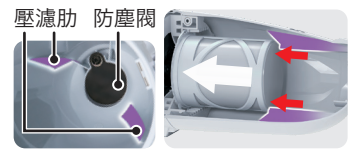

具備鎖定功能的直管

鎖定結構可防止意外脫落，請將直管卡入並鎖定

直管傾斜設計

傾斜端可作為噴嘴，清潔狹窄處

1 充電使用時間
(BL4040) 低模式
約 128 分鐘

LED 工作燈

- 照亮工作區
- 電池容量警告燈

HEPA filter

膠囊式

安裝膠囊後，膠囊內的兩個肋條會壓住過濾器的內部框架以固定過濾器

集塵頭

- 結構重新設計減少了吸入阻力提供平穩運行
- 重新設計的氣流路徑可降低吸塵頭噪音

■ 配件

□ 白色 ■ 牧田藍 ■ 黑色

集塵頭 (地板/地毯用)

- 127825-8
- 127827-4
- 127828-2