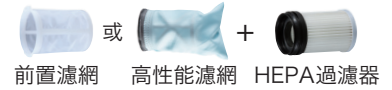

具備鎖定功能的直管

鎖定結構可防止意外脫落，請將直管卡入並鎖定

直管傾斜設計

傾斜端可作為噴嘴，清潔狹窄處

1 充電使用時間
(BL4040) 低模式
約 128 分鐘

LED 工作燈

- 照亮工作區
- 電池容量警告燈

HEPA filter

膠囊式

安裝膠囊後，膠囊內的兩個肋條會壓住過濾器的內部框架以固定過濾器

集塵頭

- 結構重新設計減少了吸入阻力提供平穩運行
- 重新設計的氣流路徑可降低吸塵頭噪音

■ 配件

□ 白色 ■ 牧田藍 ■ 黑色

集塵頭 (地板/地毯用)

- 127825-8
- 127827-4
- 127828-2

地毯用集塵頭

- 198525-7
- 198523-1
- 198526-5

寬口集塵頭

- 123486-2
- 123488-8
- 123539-7

汽車座椅集塵頭

- 199038-1
- 199041-2
- 199039-9

軟管 (含扣具) 191E30-3

適用型號：
DCL280/281/282
CL001G