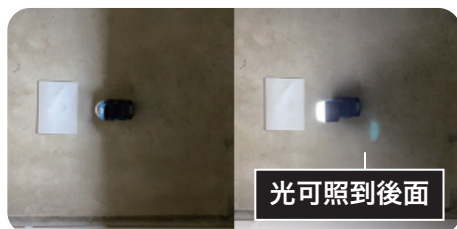

■ 配件

GM00001326
遮光罩 (標配)

無使用遮光罩時

使用遮光罩時

GM00001288
肩背帶 (標配)