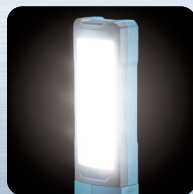

充電式LED手電筒
ML006GX / DML816X

40V Li-ion
max

18V
LITHIUM-ION

ML006GX

DML816X

ML006GX

1 充電使用時間
高亮度 BL4040
約 **20** 小時

DML816X

1 充電使用時間
高亮度 BL1860B
約 **17** 小時

40V Li-ion
max

18V
LITHIUM-ION

最大亮度
500 lm

可調整燈頭
可完全折疊
方便收納

可折疊
7 段調整 (每 30°)

可旋轉
7 段調整 (每 45°)

電池容量警告

當使用本產品時電池電量低時
會保留一個 LED 燈
如果您繼續使用它
它將在大約 5 分鐘內完全關閉

ML006GX

三段亮度調整
每按一次按鈕

柔化光線
可減少眩光
廣泛的照明

掛鉤
可掛在管子上
可收回手柄上

高
↓
中
↓
低
↓
關

DML816X

■ 配件