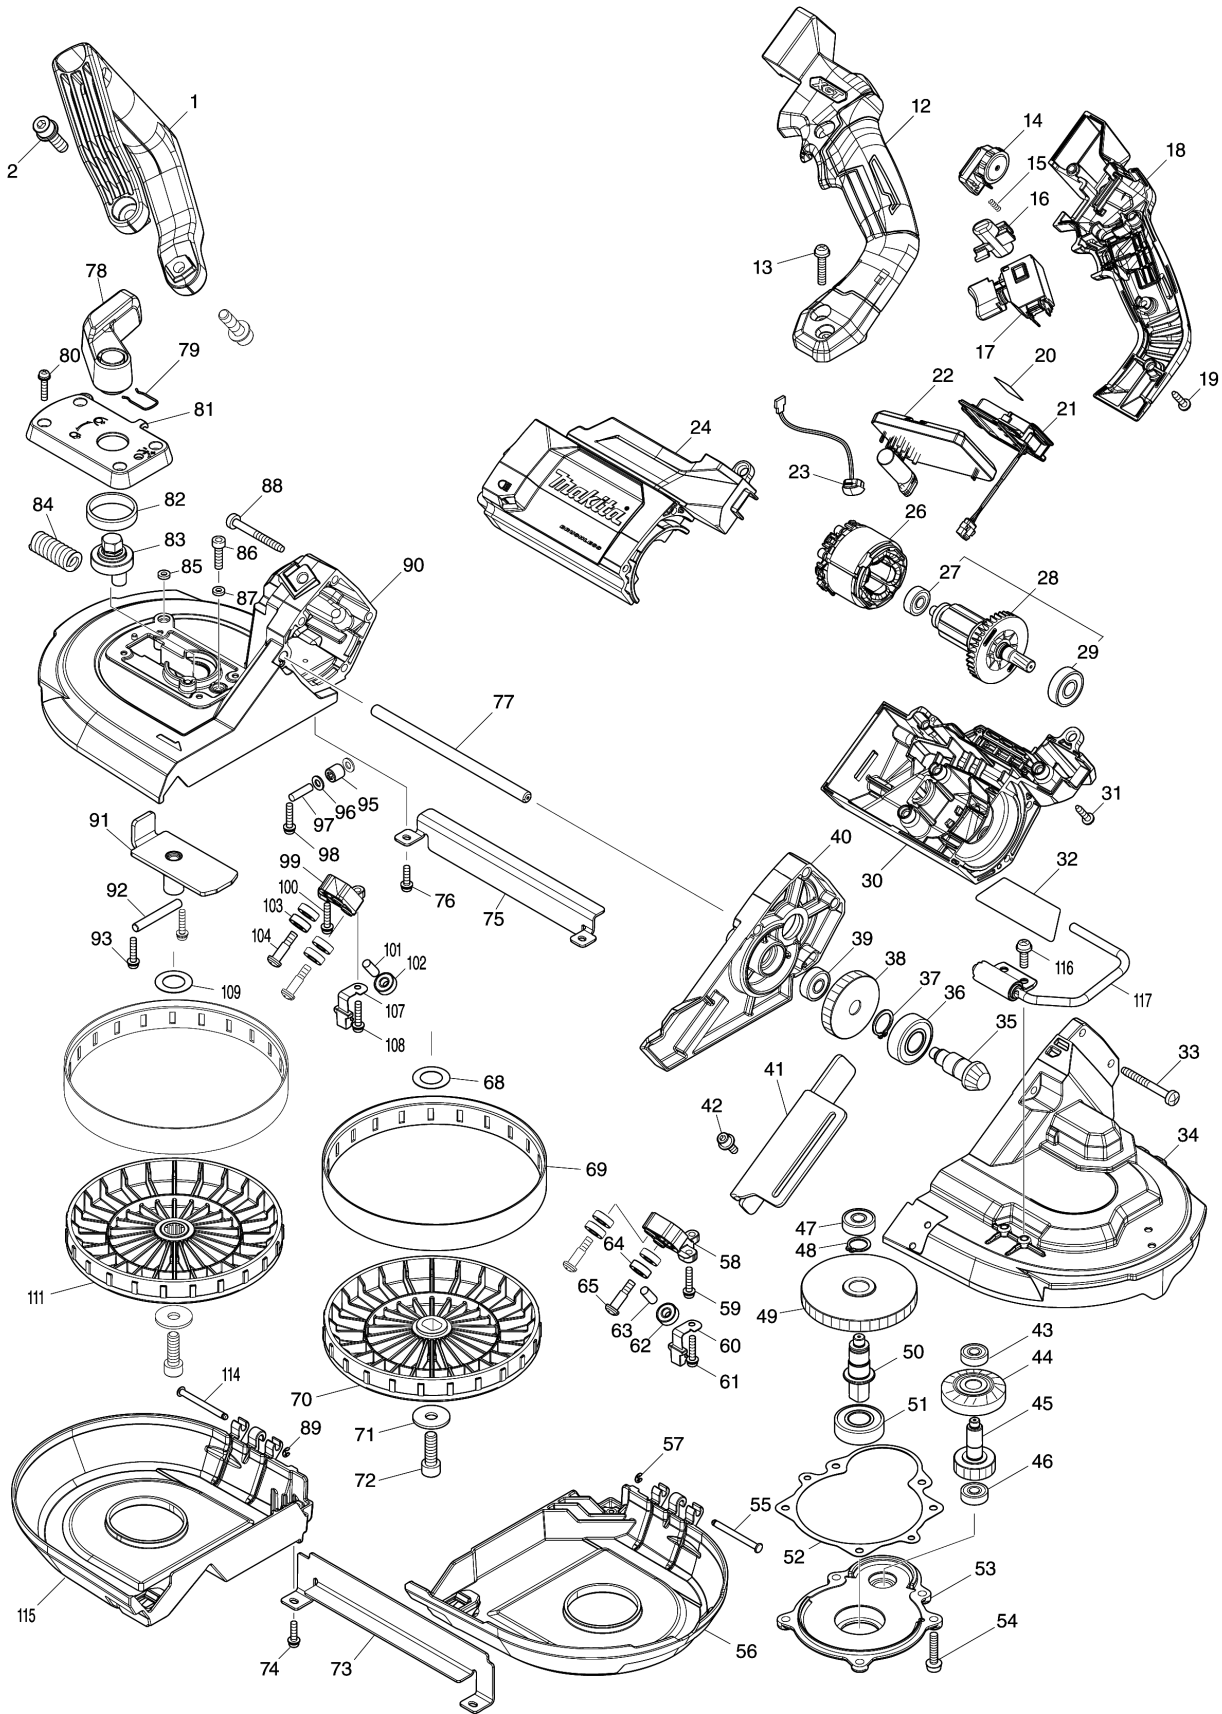

Model No.PB002G CORDLESS PORTABLE BAND SAW

Model No.PB002G CORDLESS PORTABLE BAND SAW

分解圖號	零件編號	品名	交換	數量	New/Old	選擇1	選擇2	註記
001	273030-6	GRIP		1				
002	922453-2	HEX.SOCKET HEAD BOLT M8X30		2				
012	183V79-9	HANDLE SET		1				
C10	8012U4-2	XGT LOGO LABEL		1				
D10		INC. 18						
013	911243-8	PAN HEAD SCREW M5X25		2				
014	620A64-0	DIAL CURCUIT		1				
015	231433-0	COMPRESSION SPRING 4		1				
016	412551-5	LOCK OFF BUTTON		1				
017	651486-7	SWITCH C3JW-4B-R		1				
018	183V79-9	HANDLE SET		1				
C10	8012U4-2	XGT LOGO LABEL		1				
D10		INC. 12						
019	265995-6	TAPPING SCREW 4X18		4				
020	8116W3-4	PB002G SERIAL NO. LABEL		1				
021	632P49-4	TERMINAL UNIT		1				
022	620J36-9	CONTROLLER		1				
023	620549-0	LED CIRCUIT		1				
024	183V14-7	MOTOR HOUSING SET		1				
C10	263005-3	RUBBER PIN 6		2				
D10		INC. 30						
026	629B03-3	STATOR		1				
027	210017-7	BALL BEARING 607DDW		1				
028	519736-5	ROTOR ASS'Y		1				
D10		INC. 27,29						
029	210141-6	BALL BEARING 6000DDW		1				
030	183V14-7	MOTOR HOUSING SET		1				
C10	263005-3	RUBBER PIN 6		2				
D10		INC. 24						
031	265995-6	TAPPING SCREW 4X18		4				
032	8116V7-9	PB002G NAME PLATE		1				
033	266056-5	TAPPING SCREW 5X45		4				
034	141G83-4	REAR FRAME COMPLETE		1				
C10	263005-3	RUBBER PIN 6		1				
C20	424736-1	SPONGE		1				
035	227930-2	SPIRAL BEVEL GEAR 11		1				
036	211487-3	BALL BEARING 6202DDW		1				
037	961055-9	RETAINING RING S-15		1				
038	227934-4	HELICAL GEAR 61		1				
039	210029-0	BALL BEARING 608ZZ		1				
040	141H06-8	GEAR HOUSING COMPLETE		1				