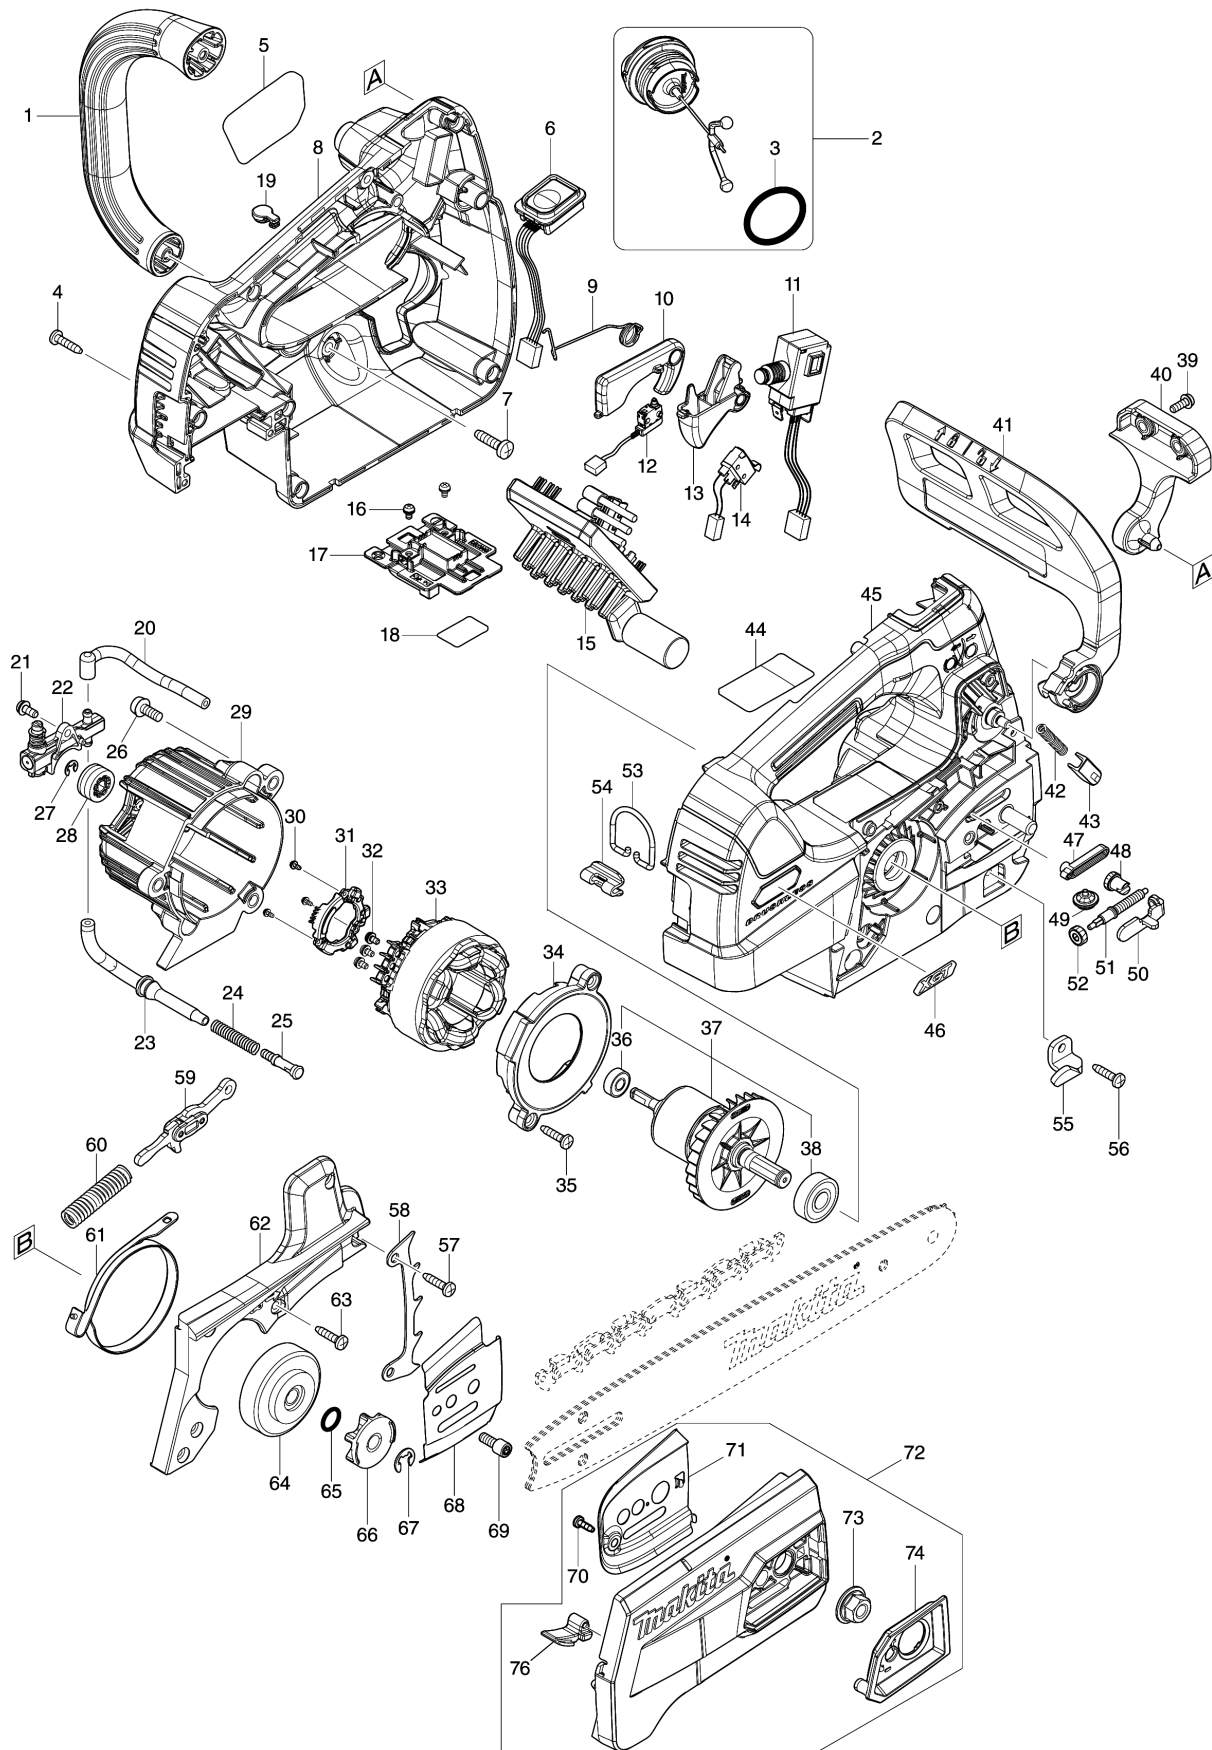

Model No.UC004G 350MM CORDLESS CHAIN SAW

Model No.UC004G 350MM CORDLESS CHAIN SAW

分解圖號	零件編號	品名	交換	數量	New/Old	選擇1	選擇2	註記
001	413979-0	FRONT HANDLE		1				
002	122A77-2	TANK CAP ASSEMBLY		1				
D10		INC. 3						
003	213080-9	O RING 29.5		1				
004	266326-2	TAPPING SCREW 4X18		8				
005	8041P4-0	UC004G MODEL NO. LABEL		1				
006	141G07-0	SWITCH CIRCUIT COMPLETE		1				
C10	810D46-0	SWITCH LABEL		1				
007	266420-0	TAPPING SCREW 5X20		2				
008	183U56-5	HOUSING SET		1				
C10	263005-3	RUBBER PIN 6		2				
D10		INC. 19,45						
009	232713-7	TORSION SPRING 10		1				
010	413987-1	CATCH LEVER		1				
011	650011-1	SWITCH C3JR-4BM-PAND3		1				
012	632L49-0	SWITCH UNIT		1				
013	459282-5	SWITCH LEVER		1				
014	632L48-2	SWITCH UNIT		1				
015	620F72-1	CONTROLLER		1				
016	652031-1	PAN HEAD SCREW M3X6		2				
017	632S63-8	TERMINAL UNIT		1				
018	8110X5-1	UC004G SERIAL NO. LABEL		1				
019	422467-6	CAP		1				
020	422764-0	OIL TUBE 3-85		1				
021	911113-1	PAN HEAD SCREW M4X10 WITH WR		1				
022	142156-4	OIL PUMP COMPLETE		1				
023	422765-8	OIL TUBE 3-109		1				
024	231975-4	SPRING		1				
025	452666-6	NIPPLE		1				
026	911218-7	PAN HEAD SCREW M5X14		3				
027	961011-9	STOP RING E-4		1				
028	226884-0	WORM GEAR		1				
029	413904-1	MOTOR HOUSING		1				
030	652093-9	PAN HEAD SCREW M2X5		3				
031	620F73-9	SENSOR UNIT		1				
032	652069-6	FLAT HEAD SCREW M3X6		3				
033	629A85-9	STATOR		1				
034	413980-5	BAFFLE PLATE		1				
035	266326-2	TAPPING SCREW 4X18		2				
036	210026-6	BALL BEARING 696ZZ		1				
037	519710-3	ROTOR ASSY		1				