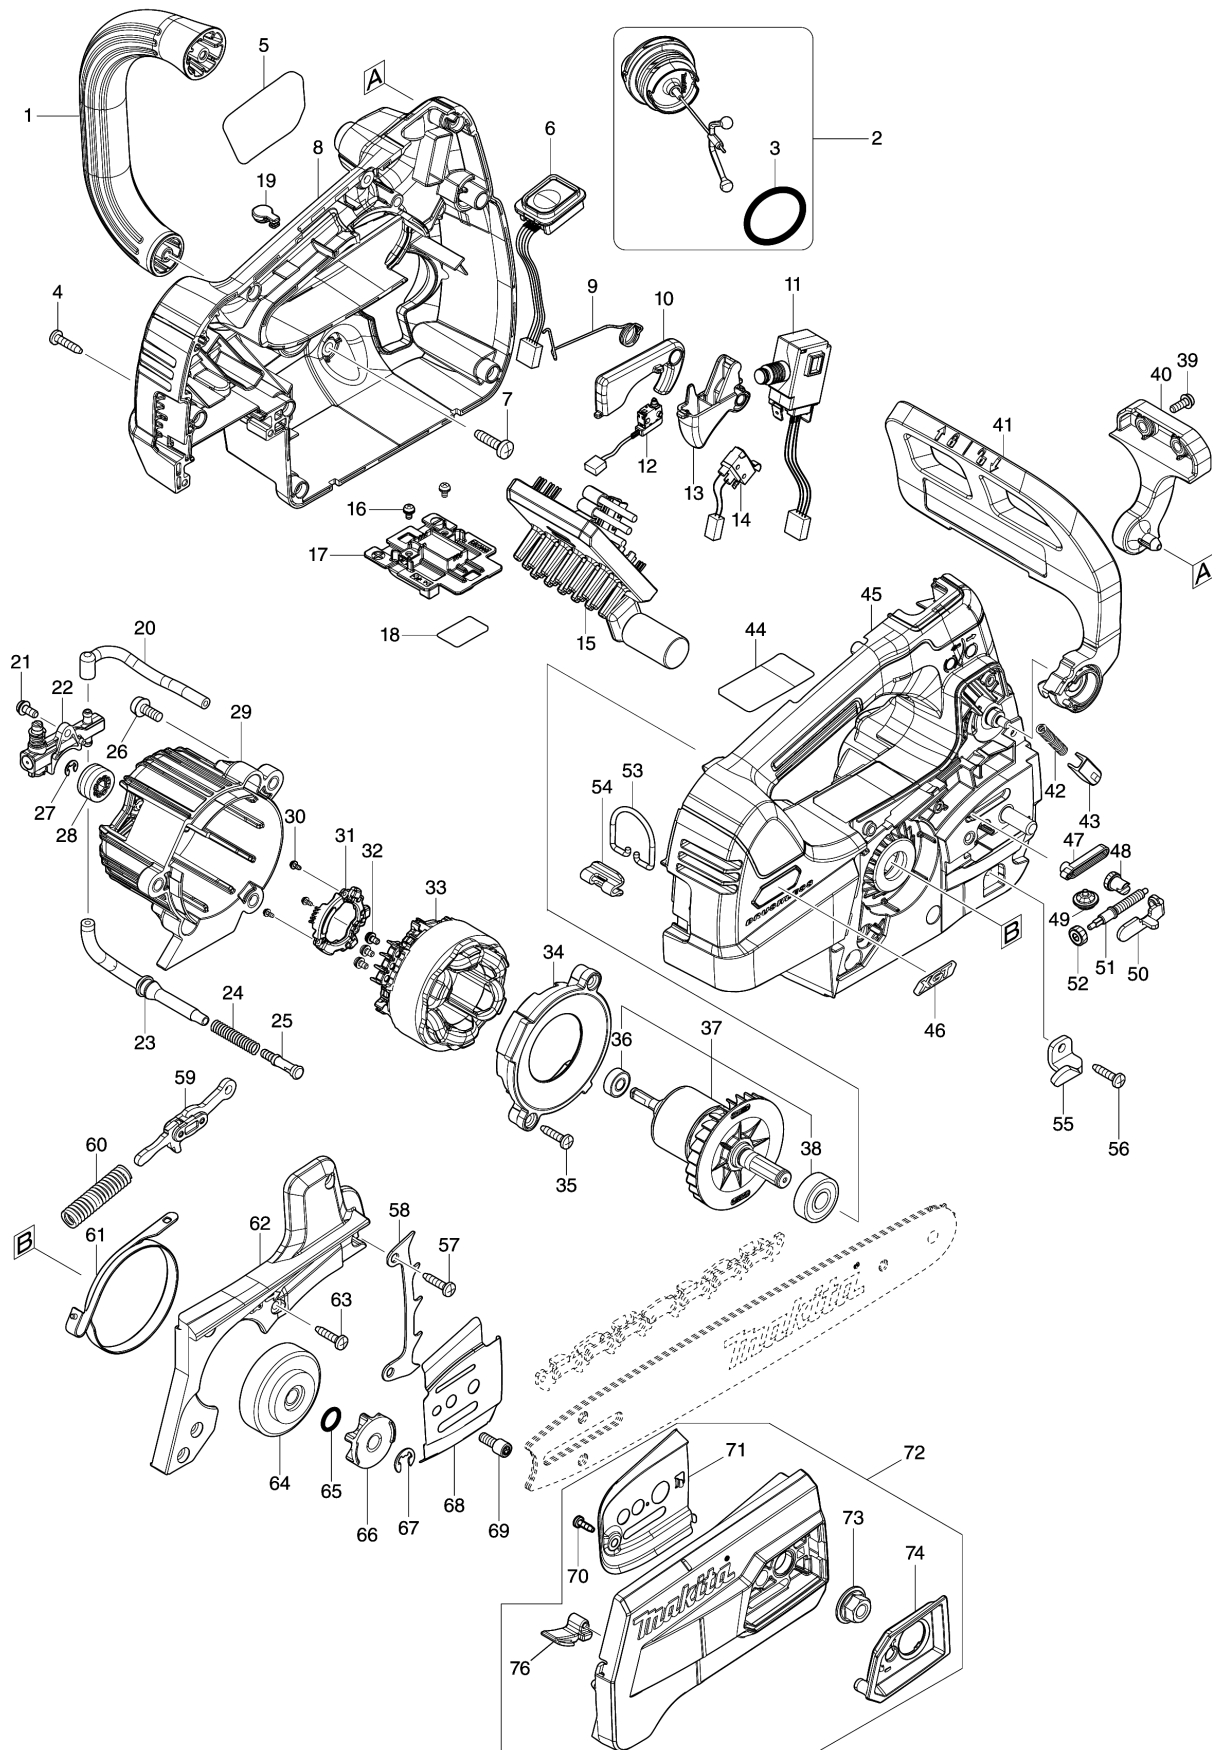

Model No.UC003G 300MM CORDLESS CHAIN SAW

Model No.UC003G 300MM CORDLESS CHAIN SAW

分解圖號	零件編號	品名	交換	數量	New/Old	選擇1	選擇2	註記
001	413979-0	FRONT HANDLE		1				
002	122A77-2	TANK CAP ASSEMBLY		1				
D10		INC. 3						
003	213080-9	O RING 29.5		1				
004	266326-2	TAPPING SCREW 4X18		8				
005	8041P3-2	UC003G MODEL NO. LABEL		1				
006	141G07-0	SWITCH CIRCUIT COMPLETE		1				
C10	810D46-0	SWITCH LABEL		1				
007	266420-0	TAPPING SCREW 5X20		2				
008	183U56-5	HOUSING SET		1				
C10	263005-3	RUBBER PIN 6		2				
D10		INC. 19,45						
009	232713-7	TORSION SPRING 10		1				
010	413987-1	CATCH LEVER		1				
011	650011-1	SWITCH C3JR-4BM-PAND3		1				
012	632L49-0	SWITCH UNIT		1				
013	459282-5	SWITCH LEVER		1				
014	632L48-2	SWITCH UNIT		1				
015	620F72-1	CONTROLLER		1				
016	652031-1	PAN HEAD SCREW M3X6		2				
017	632S63-8	TERMINAL UNIT		1				
018	8110V6-5	UC003G SERIAL NO. LABEL		1				
019	422467-6	CAP		1				
020	422764-0	OIL TUBE 3-85		1				
021	911113-1	PAN HEAD SCREW M4X10 WITH WR		1				
022	142156-4	OIL PUMP COMPLETE		1				
023	422765-8	OIL TUBE 3-109		1				
024	231975-4	SPRING		1				
025	452666-6	NIPPLE		1				
026	911218-7	PAN HEAD SCREW M5X14		3				
027	961011-9	STOP RING E-4		1				
028	226884-0	WORM GEAR		1				
029	413904-1	MOTOR HOUSING		1				
030	652093-9	PAN HEAD SCREW M2X5		3				
031	620F73-9	SENSOR UNIT		1				
032	652069-6	FLAT HEAD SCREW M3X6		3				
033	629A85-9	STATOR		1				
034	413980-5	BAFFLE PLATE		1				
035	266326-2	TAPPING SCREW 4X18		2				
036	210026-6	BALL BEARING 696ZZ		1				
037	519710-3	ROTOR ASSY		1				