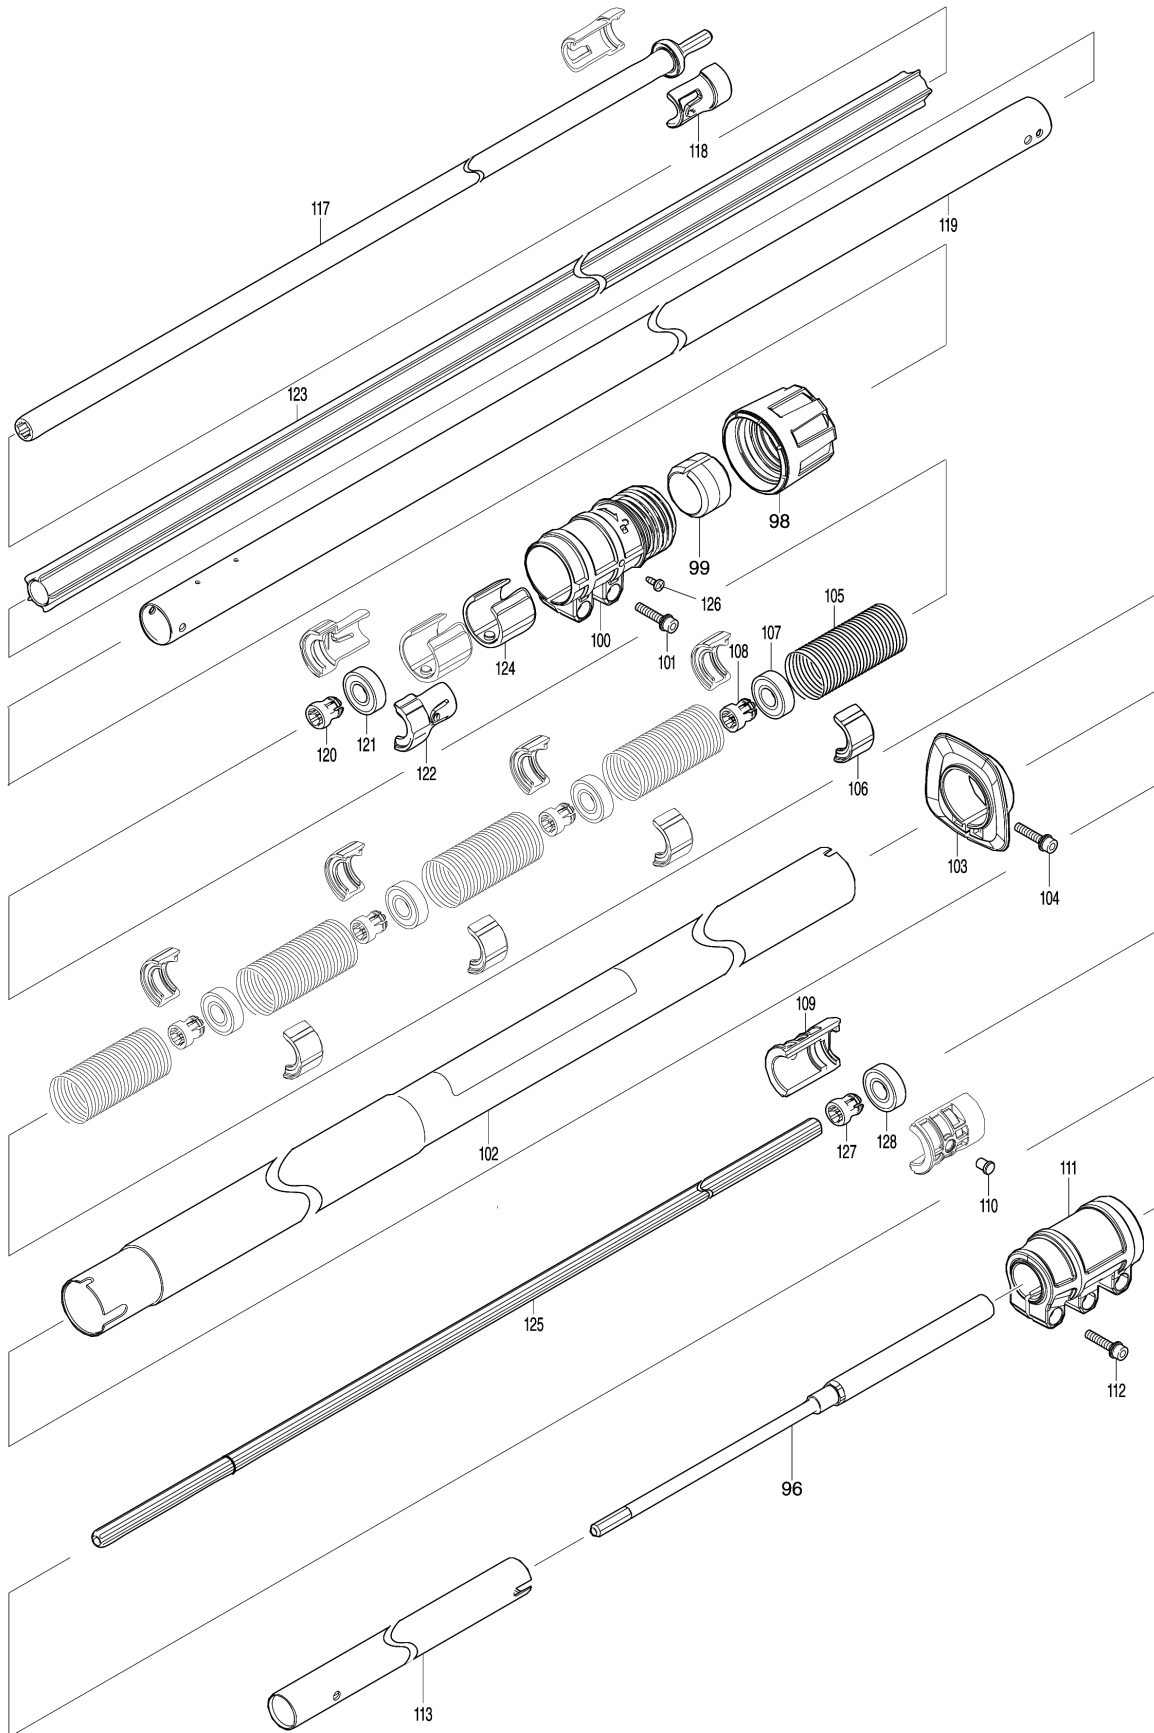

Model No.UA004G 300MM CORDLESS POLE SAW

Model No.UA004G 300MM CORDLESS POLE SAW

分解圖號	零件編號	品名	交換	數量	New/Old	選擇1	選擇2	註記
001	162494-8	FLANGE NUT COMPLETE		1				
002	412638-3	NUT COVER		1				
003	136373-6	SPROCKET COVER ASSY		1				
D10		INC. 1,2,4-6						
004	347707-0	GUIDE PLATE L		1				
005	265954-0	TAPPING SCREW BIND PT3X8		1				
006	422599-9	CHIP GUIDE		1				
007	266905-6	H.L. SOCKET HEAD BOLT M5X12		1				
008	347708-8	GUIDE PLATE R		1				
009	911128-8	P.H.SCREW M4X16 WITH WR		2				
010	183P83-2	GEAR CASE HOUSING SET		1				
D10		INC. 42						
011	252291-1	HEX. NUT M6		1				
012	232626-2	CORNED DISK SPRING 14		2				
013	347705-4	LOCK WASHER 12		1				
014	226992-7	SPROCKET 6		1				
015	347705-4	LOCK WASHER 12		1				
016	140V32-8	SPINDLE COMPLETE		1				
017	422602-6	GROMET		1				
018	227620-7	DRIVE GEAR 14		1				
019	227634-6	STRAIGHT BEVEL GEAR 14		1				
020	347706-2	TENSION SLIDE		1				
021	327606-2	ADJUST SCREW		1				
022	227496-2	STRAIGHT BEVEL GEAR 14		1				
023	126832-8	TANK CAP ASSEMBLY		1				
C10	213894-6	O-RING 25		1				
024	136372-8	OIL TANK ASSEMBLY		1				
D10		INC. 23,39-41						
025	266326-2	TAPPING SCREW 4X18		3				
026	136301-1	GEAR CASE ASSEMBLY		1				
C10	213437-4	O RING 28		1				
027	226995-1	SPIRAL BEVEL GEAR 18		1				
028	211131-2	BALL BEARING 6001DDW		1				
029	211148-5	BALL BEARING 6001ZZ		1				
030	961052-5	RETAINING RING S-12		1				
031	962106-1	RETAINING RING R-28		1				
032	211491-2	BALL BEARING 609DDW		1				
033	961005-4	RETAINING RING S-9		1				
034	226884-0	WORM GEAR		1				
035	961011-9	STOP RING E-4		1				
036	422600-0	OIL TUBE 3-70		1