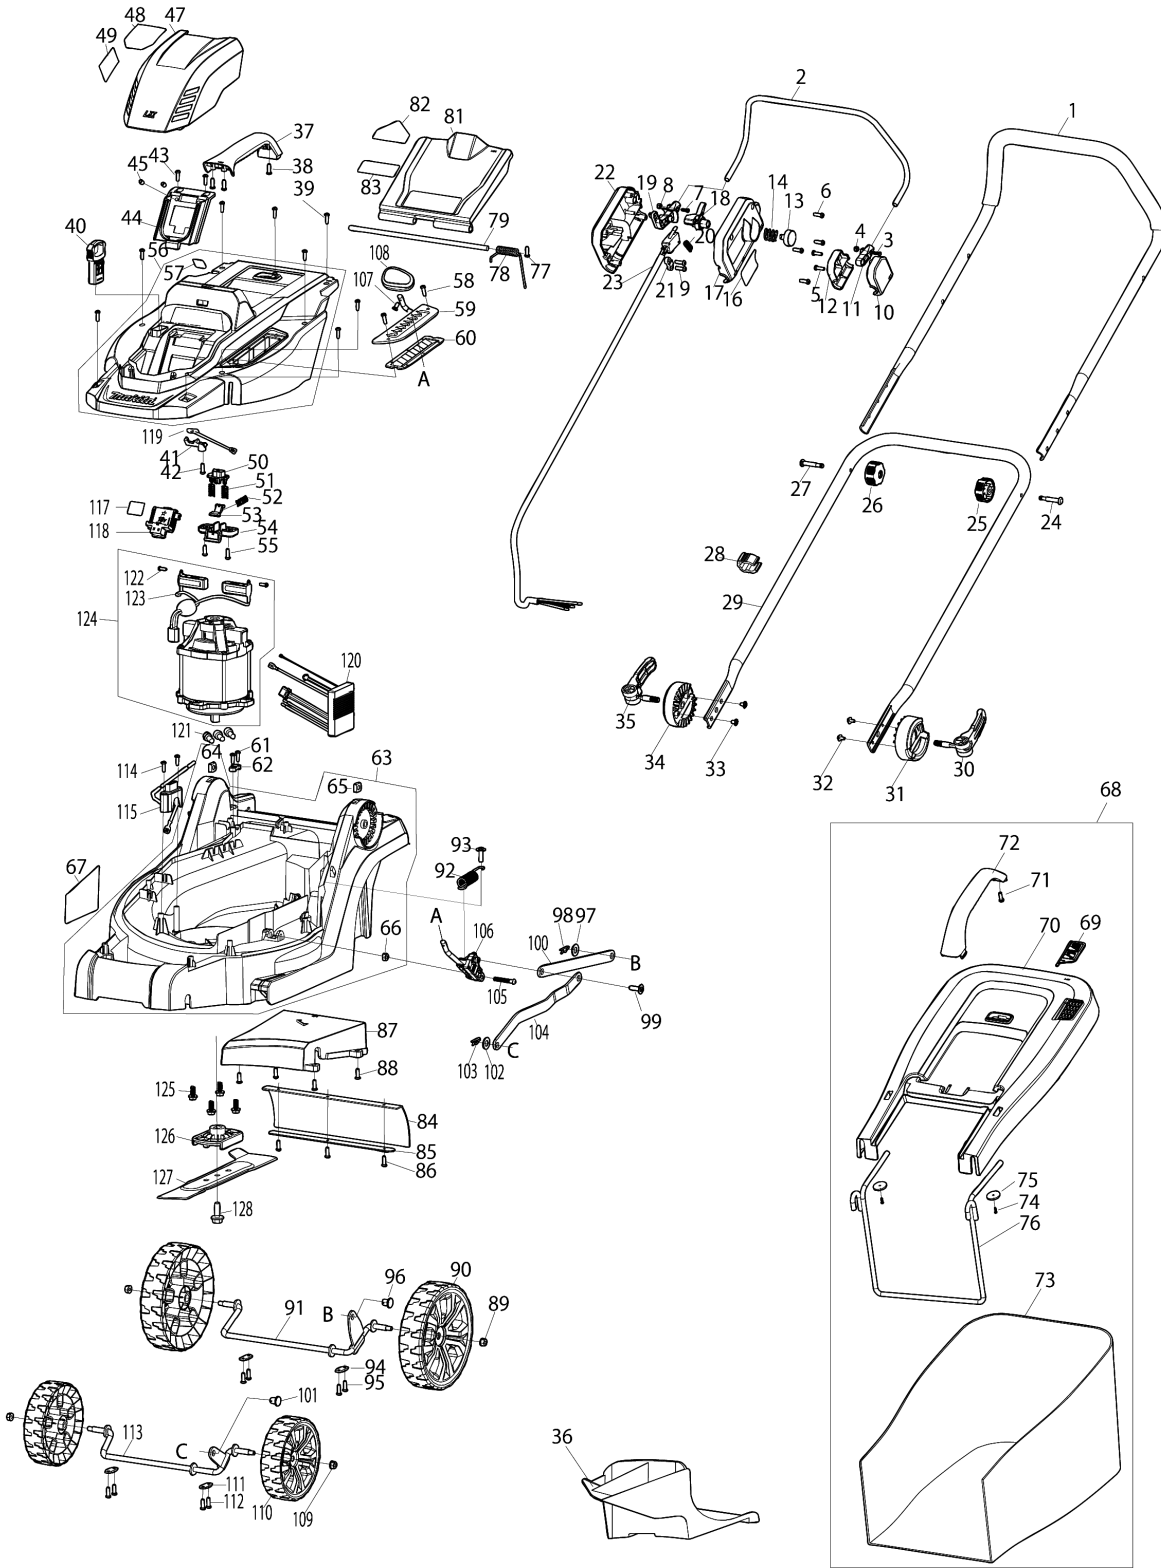

Model No.DLM330 330MM CORDLESS LAWN MOWER

Model No.DLM330 330MM CORDLESS LAWN MOWER

分解圖號	零件編號	品名	交換	數量	New/Old	選擇1	選擇2	註記
001	GB00000136	UPPER HANDLE		1				
002	GB00000044	SWITCH LEVER		1				
003	GB00000045	PAN HEAD SCREW M4X18		1				
004	GB00000046	HEX LOCK NUT M4		1				
005	GB00000003	TAPPING SCREW ST4.2X15		2				
006	GB00000003	TAPPING SCREW ST4.2X15		4				
007	GB00000045	PAN HEAD SCREW M4X18		1				
008	GB00000046	HEX LOCK NUT M4		1				
009	GB00000003	TAPPING SCREW ST4.2X15		2				
010	GB00000047	SWITCH LEVER HINGE BOX L		1				
011	GB00000048	SWITCH LEVER END CAP L		1				
012	GB00000049	SWITCH LEVER HINGE BOX R		1				
013	GB00000050	SWITCH LINK BUTTON		1				
014	GB00000051	COMPRESSION SPRING		1				
016	GB00000153	SWITCH OPERATION LABEL		1				
017	GB00000053	SWITCH BOX COVER L		1				
018	GB00000054	SWITCH CONTROL LINK		1				
019	GB00000055	SWITCH LEVER END CAP R		1				
020	GB00000056	TENSION SPRING		1				
021	GB00000057	CORD CLAMP		1				
022	GB00000058	SWITCH BOX COVER R		1				
023	GB00000138	SWITCH&CORD ASSY		1				
024	GB00000060	SQUARE NECK BOLT M6X42		1				
025	GB00000061	KNOB NUT M6		1				
026	GB00000061	KNOB NUT M6		1				
027	GB00000060	SQUARE NECK BOLT M6X42		1				
028	GB00000062	CORD CLIP		1				
029	GB00000063	LOWER HANDLE		1				
030	GB00000064	TENSION LEVER ASSY		1				
031	GB00000065	HANDLE FIX BLOCK		1				
032	GB00000066	TRAS HEAD TAPPING SCREW 4X8		2				
033	GB00000066	TRAS HEAD TAPPING SCREW 4X8		2				
034	GB00000065	HANDLE FIX BLOCK		1				
035	GB00000064	TENSION LEVER ASSY		1				
036	GB00000067	MULTING PLUG		1				
037	GB00000068	CARRYNG HANDLE		1				
038	GB00000003	TAPPING SCREW ST4.2X15		3				
039	GB00000003	TAPPING SCREW ST4.2X15		8				
040	GB00000069	KEY		1				
041	GB00000070	INDICATOR UNIT MOUNT		1				
042	GB00000003	TAPPING SCREW ST4.2X15		1				