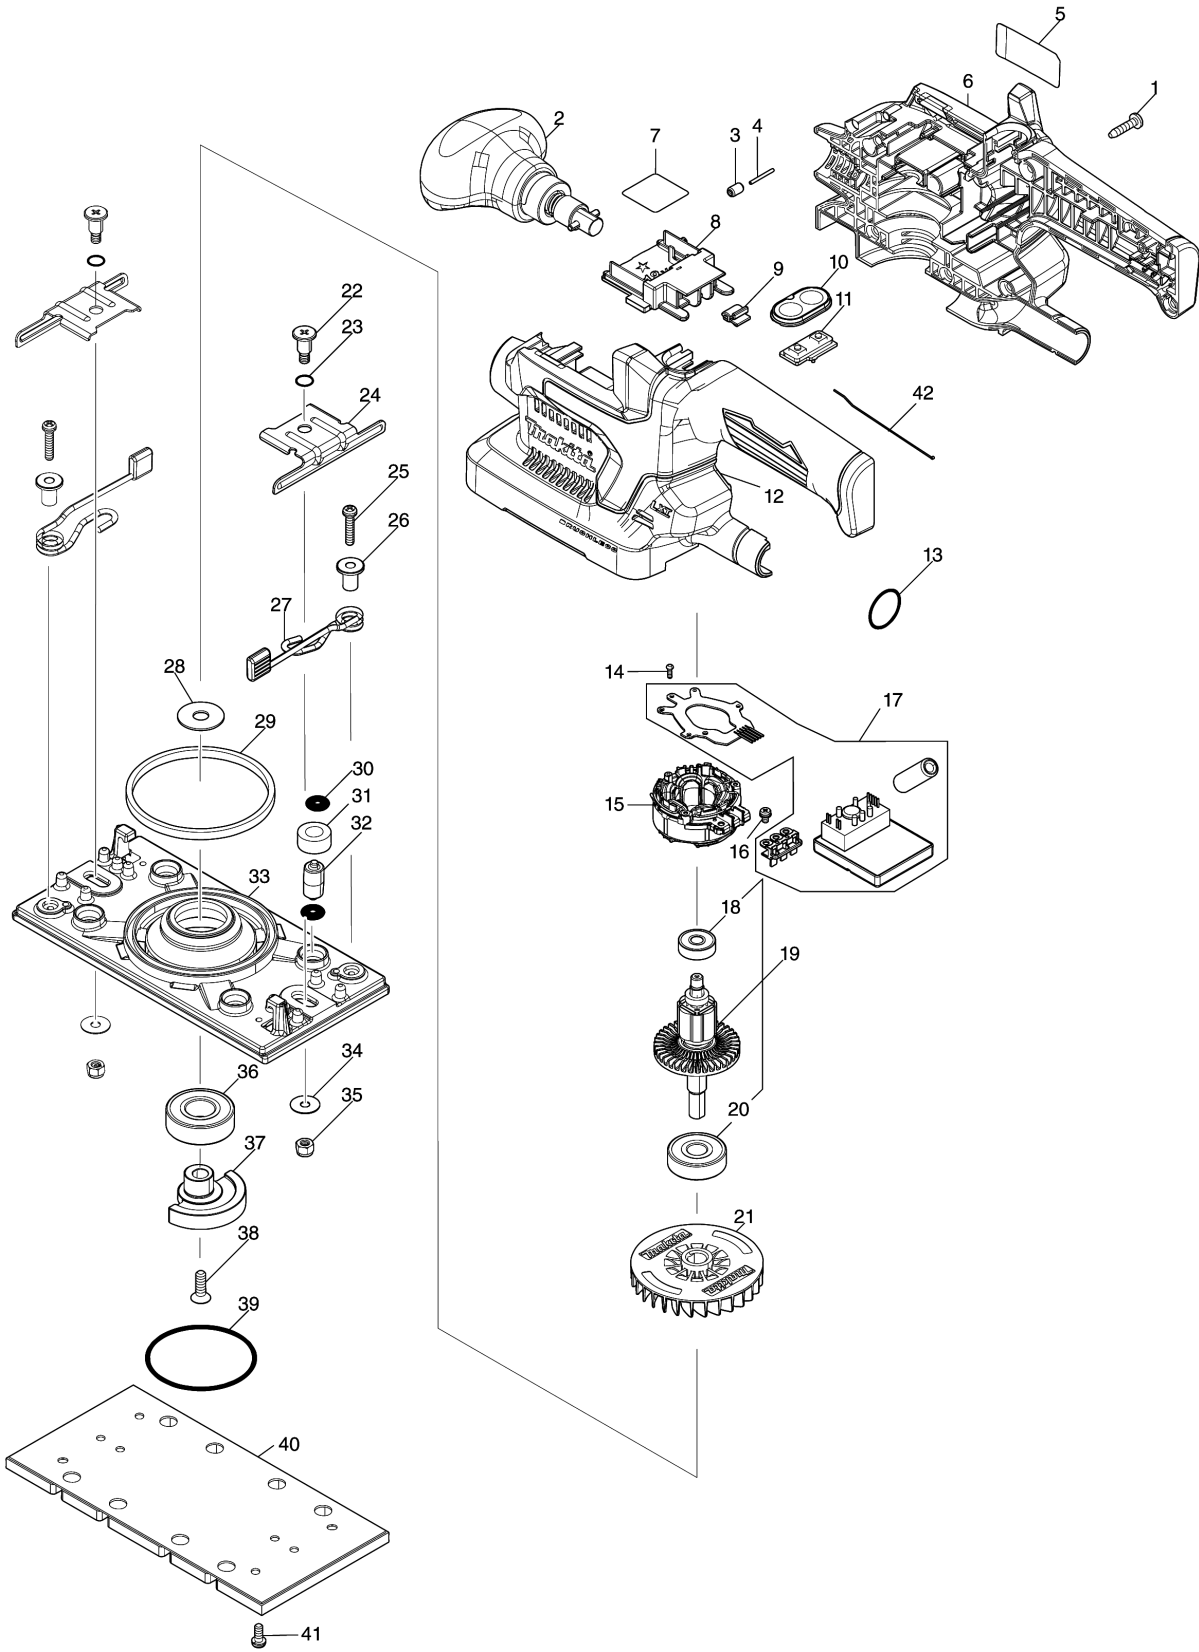

Model No.DB0380 CORDLESS FINISHING SANDER

Model No.DBO380 CORDLESS FINISHING SANDER

分解圖號	零件編號	品名	交換	數量	New/Old	選擇1	選擇2	註記
001	265995-6	TAPPING SCREW 4X18		9				
002	122A91-8	FRONT GRIP ASSEMBLY		1				
003	263036-2	RUBBER PIN 5		1				
004	268284-8	PIN 1.5		1				
005	8111J0-9	DBO380 NAME PLATE		1				
006	183T94-1	HOUSING SET		1				
C10	263005-3	RUBBER PIN 6		2				
D10		INC. 12						
007	8111J6-7	DBO380 SERIAL NO. LABEL		1				
008	643874-2	TERMINAL		1				
009	424517-3	CUSHION		1				
010	141E90-5	SWITCH PLATE COMPLETE		1				
011	632K92-3	SWITCH UNIT		1				
012	183T94-1	HOUSING SET		1				
C10	263005-3	RUBBER PIN 6		2				
D10		INC. 6						
013	213315-8	O RING 19		1				
014	266490-9	TAPPING SCREW PT 2X6		3				
015	629491-2	STATOR		1				
016	652069-6	FLAT HEAD SCREW M3X6		3				
017	620G25-6	CONTROLLER		1				
018	210022-4	BALL BEARING 626DDW		1				
019	519705-6	ROTOR ASSY		1				
D10		INC. 18,20						
020	211087-9	BALL BEARING 6200DDW		1				
021	240230-3	FAN 68		1				
022	266511-7	+ FLAT FILLISTER HEAD SCREW M5		2				
023	213045-1	O-RING 6		2				
024	346102-1	PAPER CLAMP		2				
025	911136-9	PAN HEAD SCREW M4X20		2				
026	310300-3	SPRING GUIDE		2				
027	162279-2	LEVER COMPLETE		2				
028	267353-2	FLAT WASHER 8		1				
029	423469-5	SPONGE 7X105X3		1				
030	213983-7	O RING 4		8				
031	424056-3	SPONGE SLEEVE 9		4				
032	318151-8	FOOT		4				
033	318484-1	BASE		1				
034	253807-5	FLAT WASHER 5		2				
035	252103-8	HEX. LOCK NUT M5-8		2				
036	211228-7	BALL BEARING 6202DDW		1				

Model No.DBO380 CORDLESS FINISHING SANDER

分解圖號	零件編號	品名	交換	數量	New/Old	選擇1	選擇2	註記
037	313395-5	BALANCER		1				
038	912222-9	COUNTERSUNK HEAD SCREW M5X16		1				
039	213656-2	O RING 53		1				
040	140441-9	PAD COMPLETE		1				
041	911111-5	PAN HEAD SCREW M4X10 WITH W		4				
042	327983-2	EARTH WIRE		1				
A01	140115-2	DUST BAG COMPLETE		1				
A02	451271-6	PUNCH PLATE		1				
A03	A-31267	ABRASIVE PAPER 93X228 #120		1				
A04	422807-8	BATTERY PROTECTOR		1				