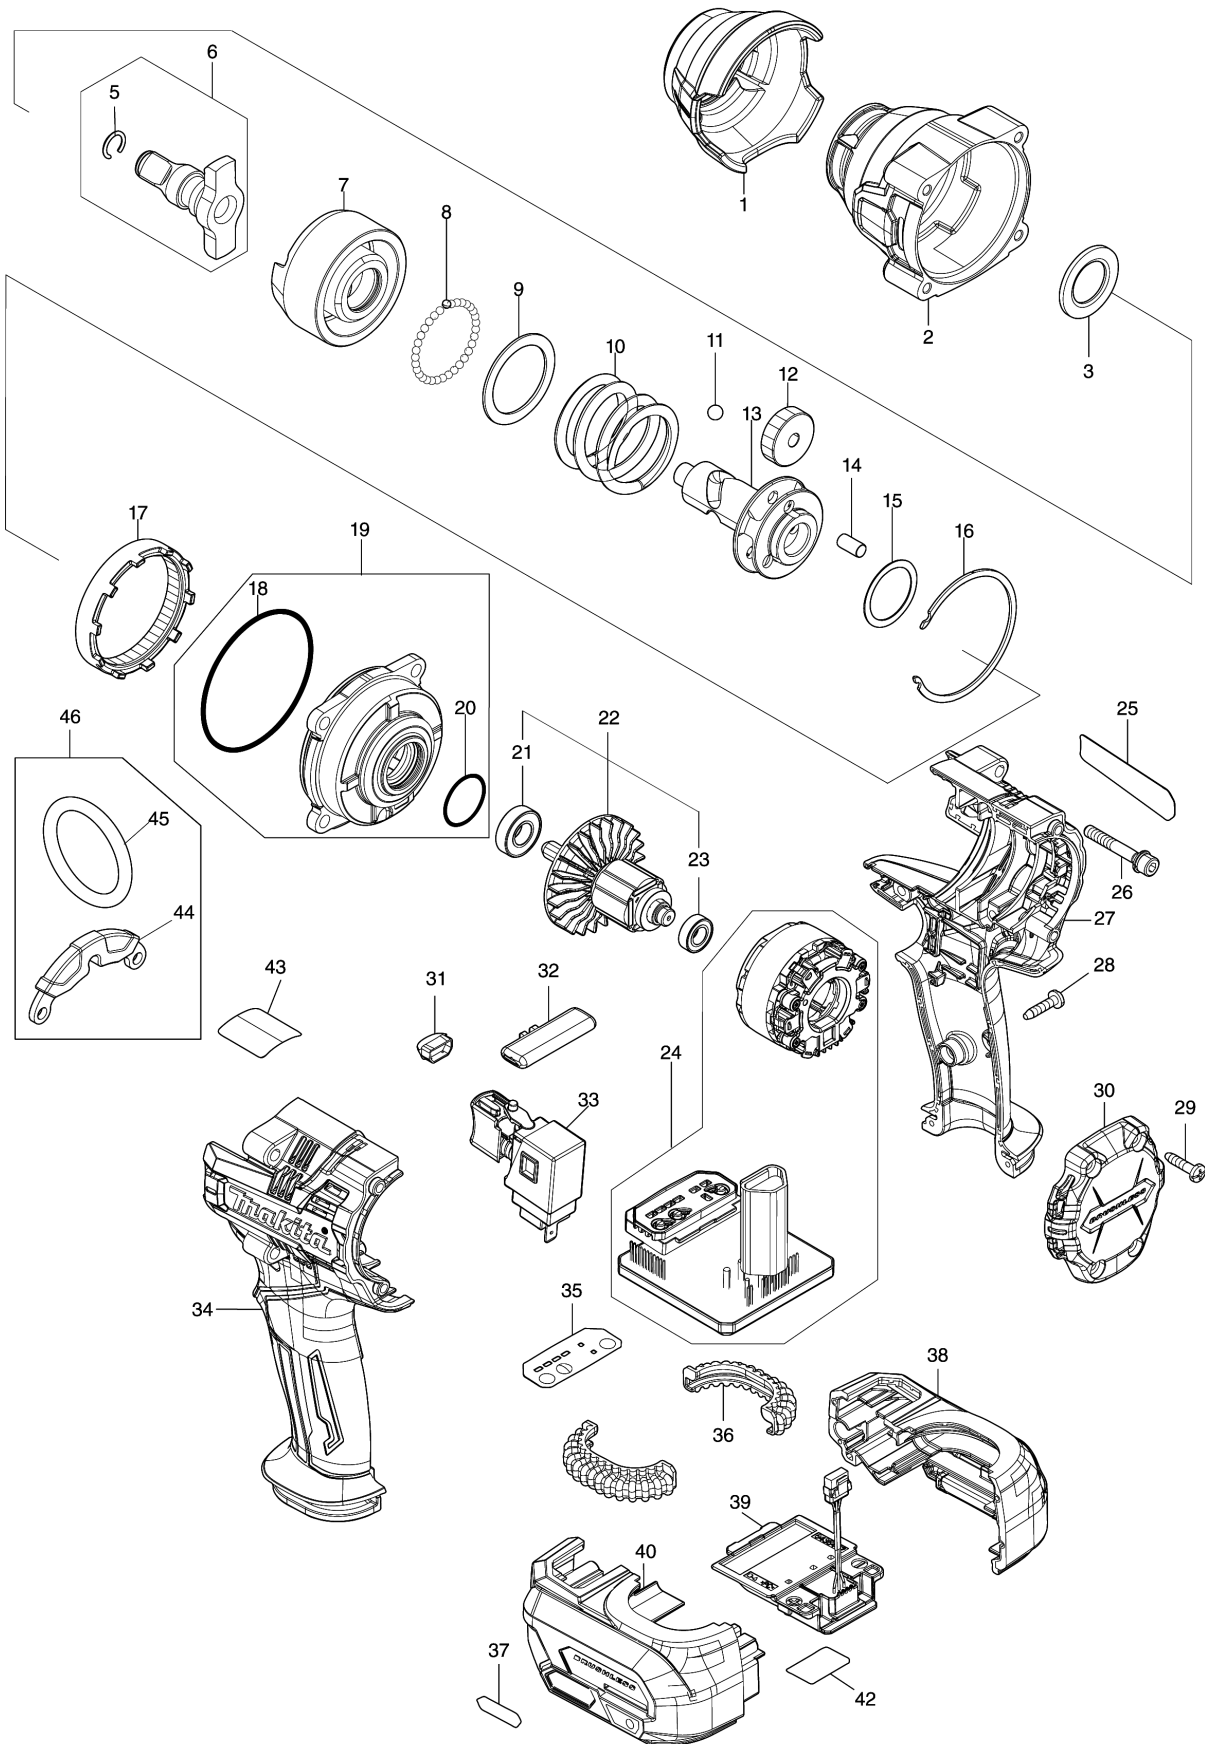

Model No.TW007G CORDLESS IMPACT WRENCH

Model No.TW007G CORDLESS IMPACT WRENCH

分解圖號	零件編號	品名	交換	數量	New/Old	選擇1	選擇2	註記
001	422709-8	BUMPER		1				
002	141A99-3	HAMMER CASE COMPLETE		1				
003	253481-9	平墊圈 20		1				
005	231907-1	C型環		1				
006	136410-6	ANVIL E ASSY		1				
D10		INC. 5						
007	327804-8	HAMMER		1				
008	216001-0	鋼珠 3.5		33				
009	267340-1	平板華士32 F/BTW450		1				
010	232708-0	COMPRESSION SPRING 34		1				
011	216007-8	鋼珠6.4		2				
012	227891-6	SPUR GEAR 28		3				
013	327805-6	SPINDLE		1				
014	256211-7	銷6 F/4140,6924N		3				
015	267494-4	平墊圈25		1	*			
015-1	267127-1	F華士 26	O	1				
016	347832-7	RETAINER		1				
017	227892-4	INTERNAL SPUR GEAR 65		1				
018	213709-7	O圈 63		1				
019	136420-3	INTERNAL GEAR CASE ASSY		1				
D10		INC. 18,20						
020	213961-7	O圈 12		1				
021	210069-8	球型培林 6900DDW		1				
022	519691-1	ROTOR ASSY		1				
D10		INC. 21,23						
023	210261-6	BALL BEARING 688LLB		1				
024	629A72-8	STATOR COMPLETE		1				
025	811F51-2	TW007G NAME PLATE		1				
026	251476-6	螺絲 M5X35		4				
027	183S74-1	HOUSING SET		1				
D10		INC. 34						
028	266326-2	螺絲 M4X18		7				
029	266326-2	螺絲 M4X18		4				
030	413602-7	REAR COVER		1				
031	620F48-8	LED CIRCUIT		1				
032	413603-5	F/R CHANGE LEVER		1				
033	140U03-9	開關		1				
C10	424774-3	SWITCH COVER		1				
034	183S74-1	HOUSING SET		1				
D10		INC. 27						
035	8012S9-8	SWITCH LABEL		1				
036	424773-5	橡膠墊		2				