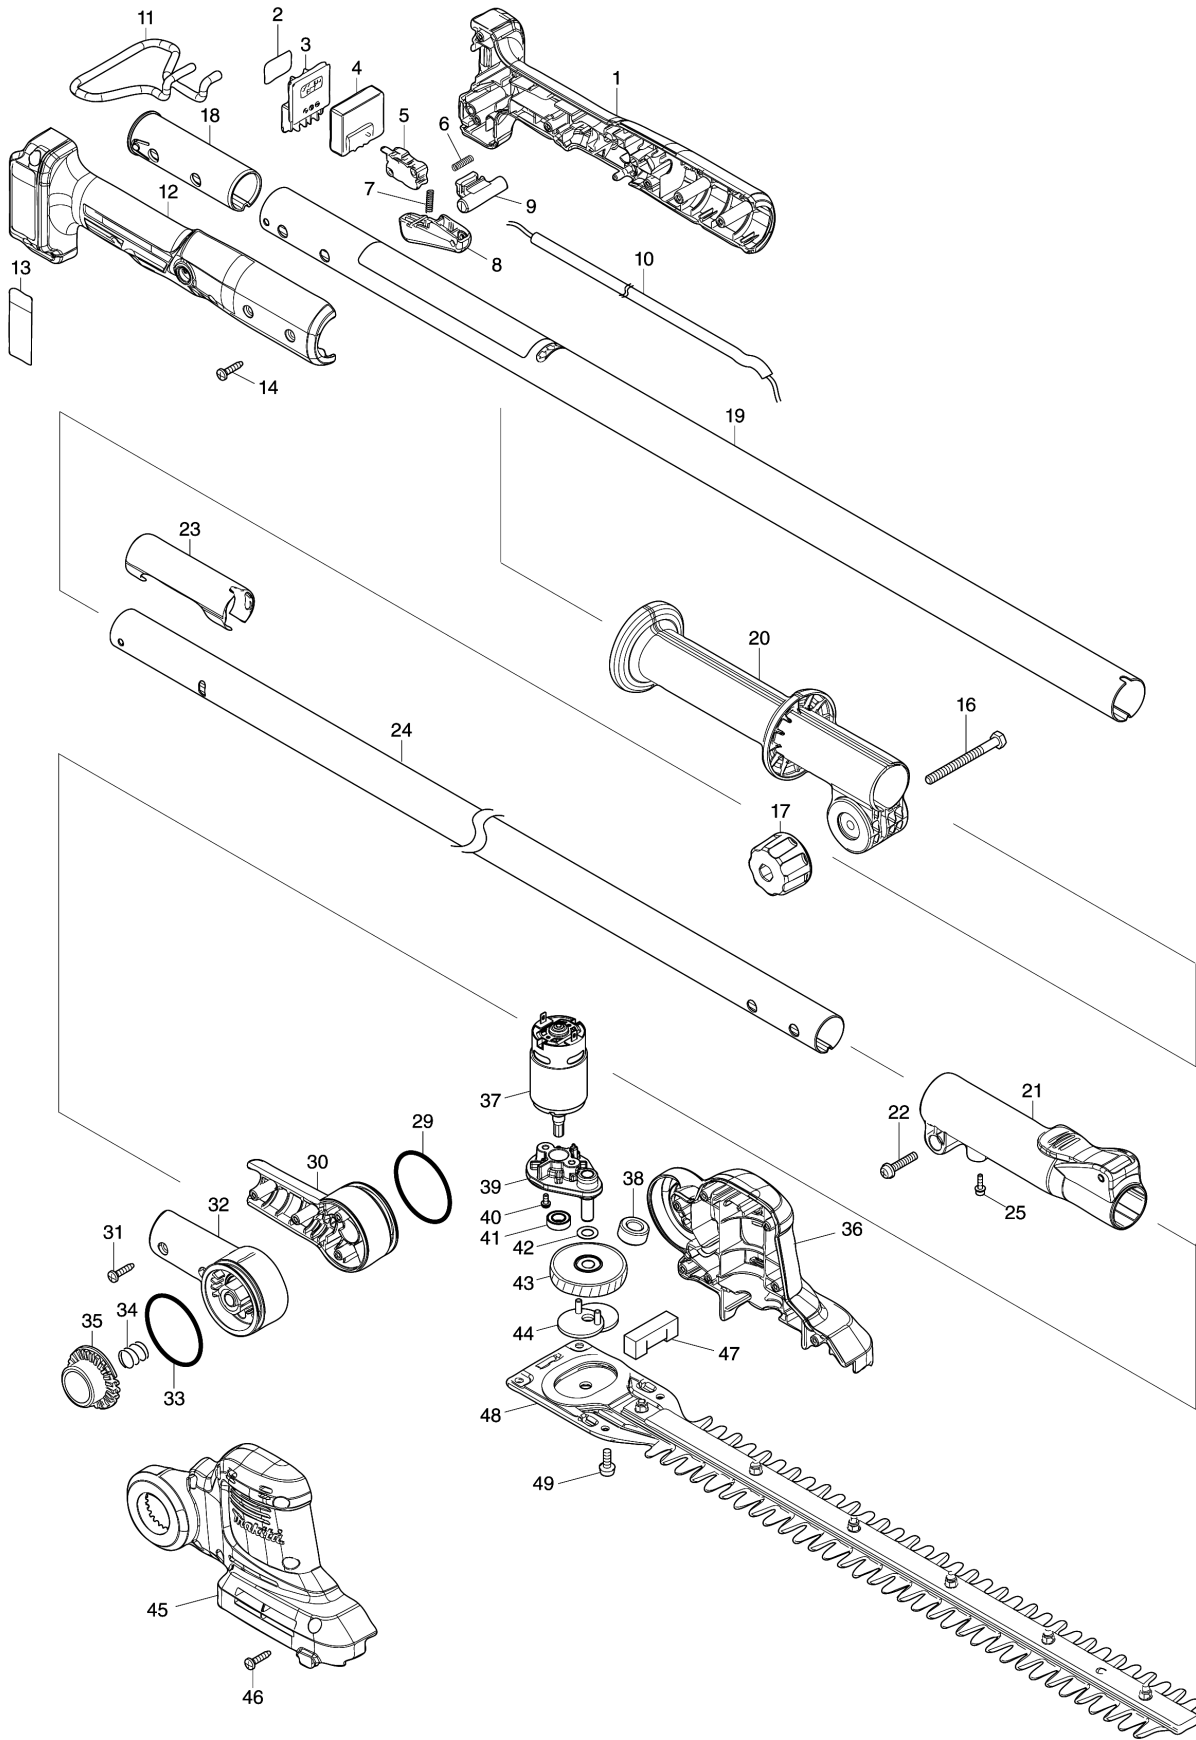

Model No.UN460WD 460MM DC POLE HEDGE TRIMMER

Model No.UN460WD 460MM DC POLE HEDGE TRIMMER

分解圖號	零件編號	品名	交換	數量	New/Old	選擇1	選擇2	註記
001	183T12-9	GRIP HOUSING SET		1				
C10	263002-9	RUBBER PIN 4		2				
D10		INC. 12						
002	811M48-3	UN460WD SERIAL NO. LABEL		1				
003	644813-5	TERMINAL		1				
004	620F43-8	CONTROLLER		1				
005	651398-4	SWITCH BMC-1112-001		1				
006	231473-8	COMPRESSION SPRING 4		1				
007	231473-8	COMPRESSION SPRING 4		1				
008	413714-6	SWITCH LEVER		1				
009	413713-8	LOCK OFF BUTTON A		1				
010	699167-5	POWER SUPPLY CORD UNIT		1				
C10	654069-2	RECEPTACLE		2				
011	327810-3	BATTERY GUARD		1				
012	183T12-9	GRIP HOUSING SET		1				
C10	263002-9	RUBBER PIN 4		2				
D10		INC. 1						
013	811M46-7	UN460WD NAME PLATE		1				
014	266326-2	TAPPING SCREW 4X18		6				
016	921362-2	HEX. BOLT M6X40		1				
017	264072-1	THUMB NUT M6		1				
C10	931302-2	HEX. NUT M6		1				
018	413712-0	PIPE CAP 32		1				
019	141B61-4	PIPE 32 COMPLETE		1				
C10	8008A7-9	CAUTION LABEL		1				
C20	808723-2	CAUTION LABEL		1				
020	413719-6	FRONT GRIP A		1				
021	141C39-3	PIPE HOLDER 32 COMPLETE		1				
C10	252103-8	HEX. LOCK NUT M5-8		1				
022	911243-8	PAN HEAD SCREW M5X25		1				
023	413711-2	PIPE CAP 28		1				
024	327815-3	PIPE 28		1				
025	251568-1	H.S.H.BOLT M3X12 WITH WR		1				
029	213616-4	O RING 48		1				
030	183T14-5	PIPE HOLDER SET		1				
D10		INC. 32						
031	266326-2	TAPPING SCREW 4X18		4				
032	183T14-5	PIPE HOLDER SET		1				
D10		INC. 30						
033	213616-4	O RING 48		1				
034	231113-8	COMPRESSION SPRING 12		1				
035	413715-4	LOCK OFF BUTTON B		1				