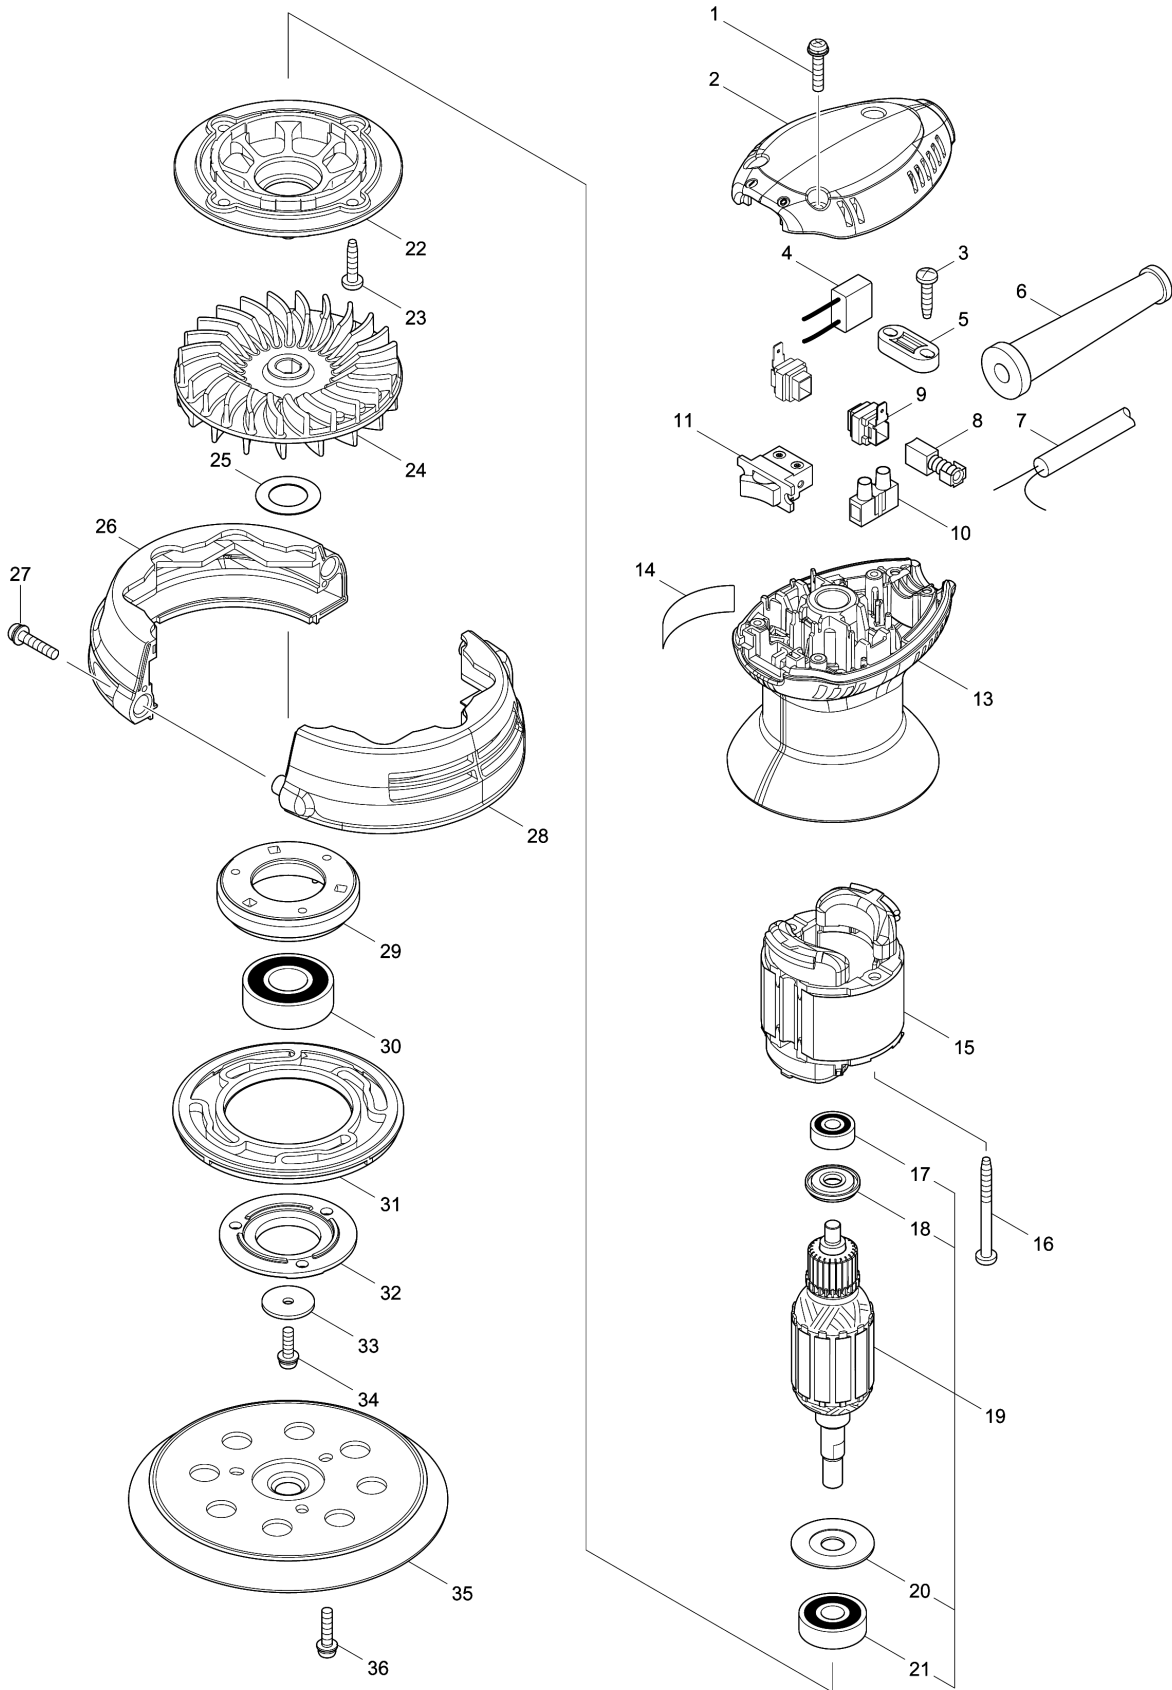

Model No.M9202 125MM RANDOM ORBIT SANDER

Model No.M9202 125MM RANDOM ORBIT SANDER

分解圖號	零件編號	品名	交換	數量	New/Old	選擇1	選擇2	註記
001	266326-2	螺絲 M4X18		3				
002	450869-6	上蓋 F/MT922		1				
003	266326-2	螺絲 M4X18		2				
004	645228-9	抑制噪音電容		1				
005	687124-5	電線固定片		1				
006	682569-2	電線保護管		1				
007	693354-8	電線 0.75-2-2.0		1				
008	191927-6	碳刷 CB-407		1				
009	643995-0	碳刷蓋		2				
010	654532-5	接端座		1				
011	651527-9	開關		1				
013	456015-9	MOTOR HOUSING		1				
014	851A59-4	M9202 NAME PLATE		1				
015	633686-1	外線圈110V F/MT922		1				
016	266425-0	螺絲4X45 F/MT921		2				
017	211012-0	軸承 606ZZ		1				
018	681675-0	絕緣華士		1				
019	510256-2	ARMATURE ASS'Y 115V		1				
D10		INC. 17,18,20,21						
020	267806-1	華司 9		1				
021	211092-6	培林 629DDW		1				
022	450672-5	培林殼		1				
023	266326-2	螺絲 M4X18		4				
024	241673-2	風葉 88		1				
025	267164-5	平華司 15		1				
026	188622-7	風葉座組 F/MT922		1				
D10		INC. 28						
027	265107-1	螺絲M4X20 F/MT650,922		2				
028	188622-7	風葉座組 F/MT922		1				
D10		INC. 26						
029	318304-9	培林箱		1				
030	211228-7	培林 6202DDW		1				
031	424131-5	制動圈		1				
032	318303-1	培林盒蓋		1				
033	253739-6	平華司 4		1				
034	265099-4	螺絲 M4X14		1				
035	743081-8	橡皮盤 123		1				
036	265112-8	螺絲 M4X18		3				
A01	794544-7	研磨砂紙 125 #120		1				

Please order the parts with part number.

Print Date 2022/2/11