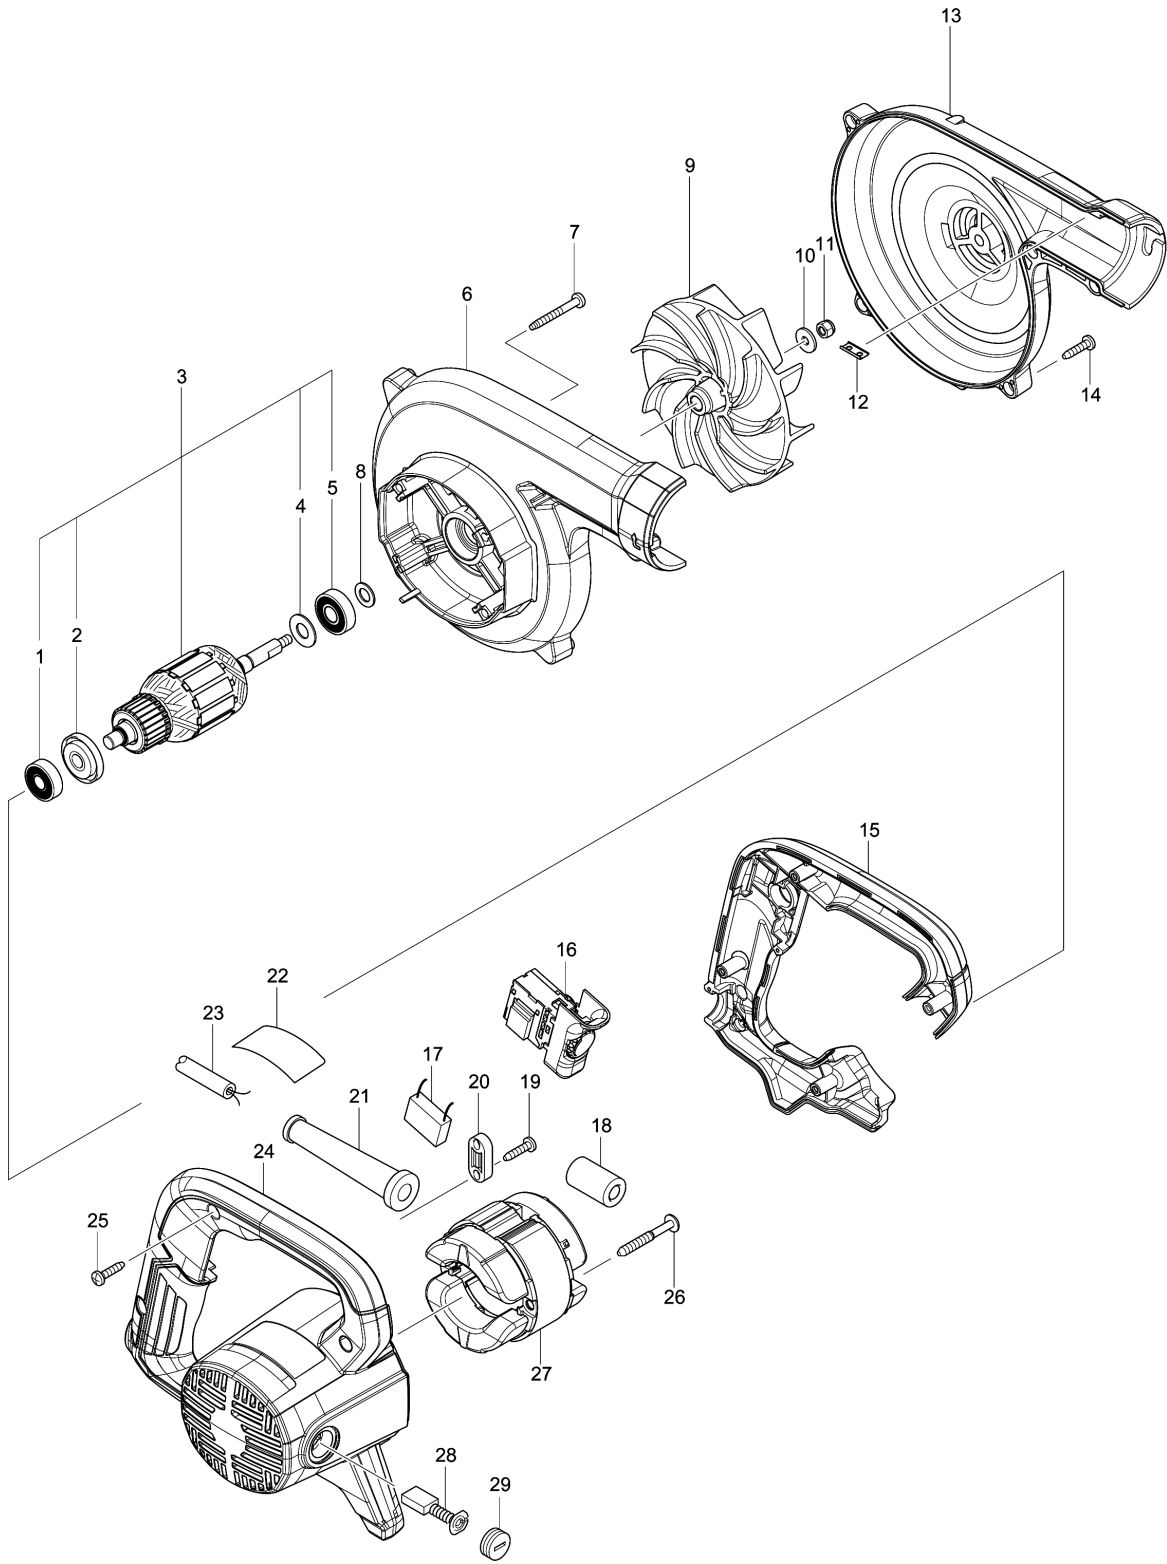

Model No.M4001 BLOWER

Model No.M4001 BLOWER

分解圖號	零件編號	品名	交換	數量	New/Old	選擇1	選擇2	註記
001	211492-0	培林 608DDW		1				
002	681644-1	絕緣墊片		1				
003	510279-0	馬達心 115V		1				
D10		INC. 1,2,4,5						
004	267237-4	平面墊圈 9		1				
005	211493-8	培林 609DDW		1				
006	144860-1	FAN HOUSING COMPLETE		1				
007	266351-3	螺絲 4X35		4				
008	267240-5	平面墊圈 8		1				
009	240148-8	風葉 110		1				
011-1	252286-4	COLLARED HEX.LOCK NUT M5-8		1				
012	345998-7	組片		1				
013	458143-6	FAN COVER		1				
014	266326-2	螺絲 M4X18		5				
015	458142-8	HANDLE COVER		1				
016	650720-2	啟動開關		1				
019	266326-2	螺絲 M4X18		2				
020	687124-5	電線固定片		1				
021	682569-2	電線保護管		1				
022	853R11-0	M4001 NAME PLATE		1				
023	693354-8	電線 0.75-2-2.0		1				
024	144861-9	MOTOR HOUSING COMPLETE		1				
C10	643708-9	碳刷座5X11		2				
025	266326-2	螺絲 M4X18		4				
026	266211-9	螺絲 5X40		2				
027-1	590076-0	FIELD ASS'Y 100-115V		1				
C10	654020-2	碳刷座圈 CB-5		2				
C20	654485-8	PARALLEL SPLICE		2				
028	191963-2	碳刷CB-303 C/A-81664		1				
029	643750-0	碳刷座蓋		2				
A01	126688-9	DUST BAG ASSEMBLY		1				
C10	419876-8	扣件		1				
A02	123245-4	噴嘴 A/454703-2		1				
C10	454703-2	連接器 A/123245-4		1				

Please order the parts with part number.

Print Date 2021/12/3