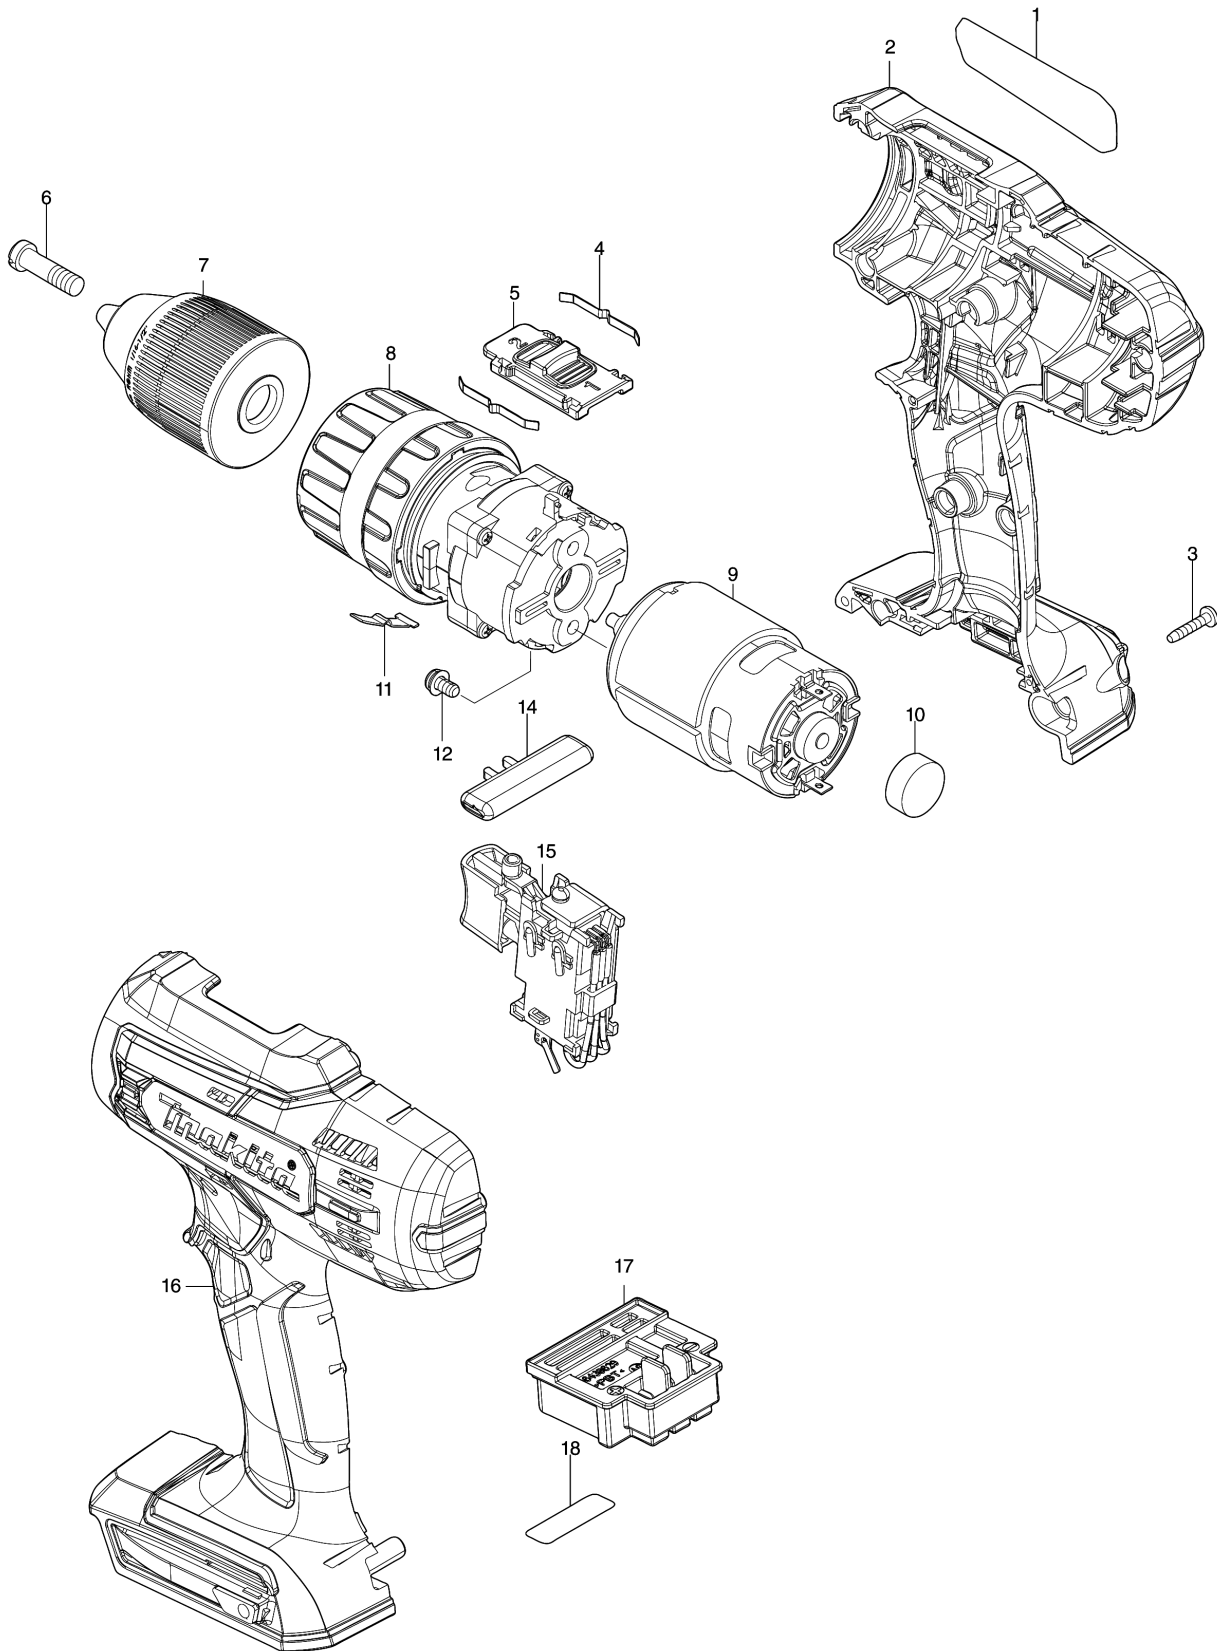

Model No.HP488D CORDLESS HAMMER DRIVER DRILL

Model No.HP488D CORDLESS HAMMER DRIVER DRILL

分解圖號	零件編號	品名	交換	數量	New/Old	選擇1	選擇2	註記
001	858A41-4	HP488D NAME PLATE		1				
002	183R93-1	HOUSING SET		1				
C10	252126-6	六角鎖定螺母M4-7		2				
D10		INC. 16						
003	266429-2	自攻螺絲 3X16		9				
004	232220-0	板彈簧		2				
005	127754-5	SPEED CHANGE LEVER ASSEMBLY		1				
C10	233438-6	壓縮彈簧4		2				
006	251468-5	平頭螺絲 M6X22		1				
007	766004-9	快速夾頭13 F/BDF453,BHP453		1	*			
007-1	763260-2	KEYLESS DRILL CHUCK 13	○	1				
008	127732-5	GEAR ASSEMBLY		1				
009	629937-8	DC MOTOR		1				
010	421940-3	尾部蓋		1				
011	232182-2	彈簧片		1				
012	911108-4	螺絲M4X8		2				
014	452399-3	正逆切換桿 F/MT070-081		1				
015	638887-6	SWITCH UNIT		1				
016	183R93-1	HOUSING SET		1				
C10	252126-6	六角鎖定螺母M4-7		2				
D10		INC. 2						
017	643862-9	TERMINAL		1				
018	858A45-6	HP488D SERIAL NO. LABEL		1				
A01	784637-8	+ - 起子頭 2-45		1				
A02	***DC18WA	電池充電器 DC18WA		1				
D10		COMPO-PARTS						
A03B	198189-7	鋰電池 BL1815G		2				
A04	452652-7	電池蓋		1				
A05	821844-3	PLASTIC CARRYING CASE		1				
C10	455522-9	SLIDE LATCH		2				
A06A	8028Y3-1	HP488DWAE PLASTIC CASE LABEL		2				
A06B	8027B7-6	HP488DWE PLASTIC CASE LABEL		2				
E01	163400-6	手提吊帶(手環) F/6503D,6918D		1				

Please order the parts with part number.

Print Date 2021/12/7