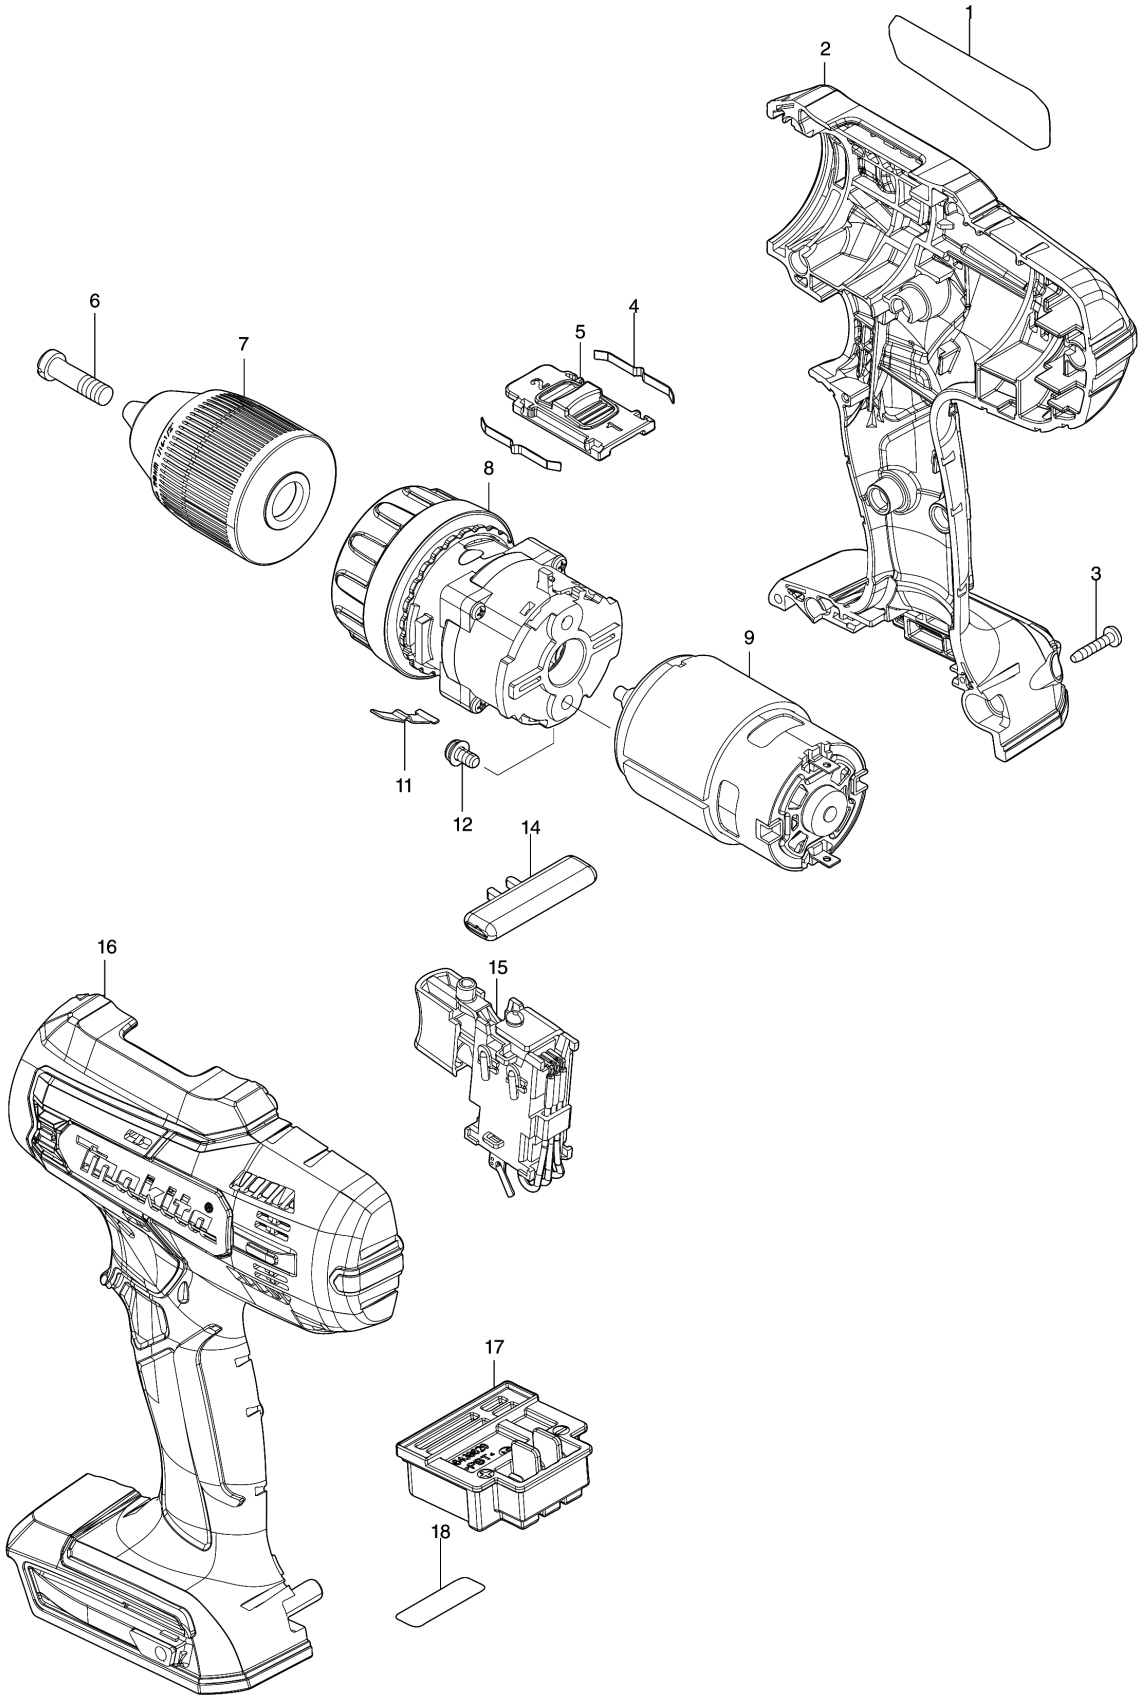

Model No.DF488D CORDLESS DRIVER DRILL

Model No.DF488D CORDLESS DRIVER DRILL

分解圖號	零件編號	品名	交換	數量	New/Old	選擇1	選擇2	註記
001	858A54-5	DF488D NAME PLATE		1				
002	183R93-1	HOUSING SET		1				
C10	252126-6	六角鎖定螺母M4-7		2				
D10		INC. 16						
003	266429-2	自攻螺絲 3X16		9				
004	232220-0	板彈簧		2				
005	127754-5	SPEED CHANGE LEVER ASSEMBLY		1				
C10	233438-6	壓縮彈簧4		2				
006	251468-5	平頭螺絲 M6X22		1				
007	766004-9	快速夾頭13 F/BDF453,BHP453		1	*			
007-1	763260-2	KEYLESS DRILL CHUCK 13	○	1				
008	127734-1	GEAR ASSEMBLY		1				
009	629937-8	DC MOTOR		1				
011	232182-2	彈簧片		1				
012	911108-4	螺絲M4X8		2				
014	452399-3	正逆切換桿 F/MT070-081		1				
015	638887-6	SWITCH UNIT		1				
016	183R93-1	HOUSING SET		1				
C10	252126-6	六角鎖定螺母M4-7		2				
D10		INC. 2						
017	643862-9	TERMINAL		1				
018	858A58-7	DF488D SERIAL NO. LABEL		1				
A01	784637-8	+ - 起子頭 2-45		1				
A02	***DC18WA	電池充電器 DC18WA		1				
D10		COMPO-PARTS						
A03B	198189-7	鋰電池 BL1815G		2				
A04	452652-7	電池蓋		1				
A05	821844-3	PLASTIC CARRYING CASE		1				
C10	455522-9	SLIDE LATCH		2				
A06A	8029A2-1	DF488DWAE PLASTIC CASE LABEL		2				
A06B	8027B9-2	DF488DWE PLASTIC CASE LABEL		2				
E01	163400-6	手提吊帶(手環) F/6503D,6918D		1				

Please order the parts with part number.

Print Date 2021/12/7