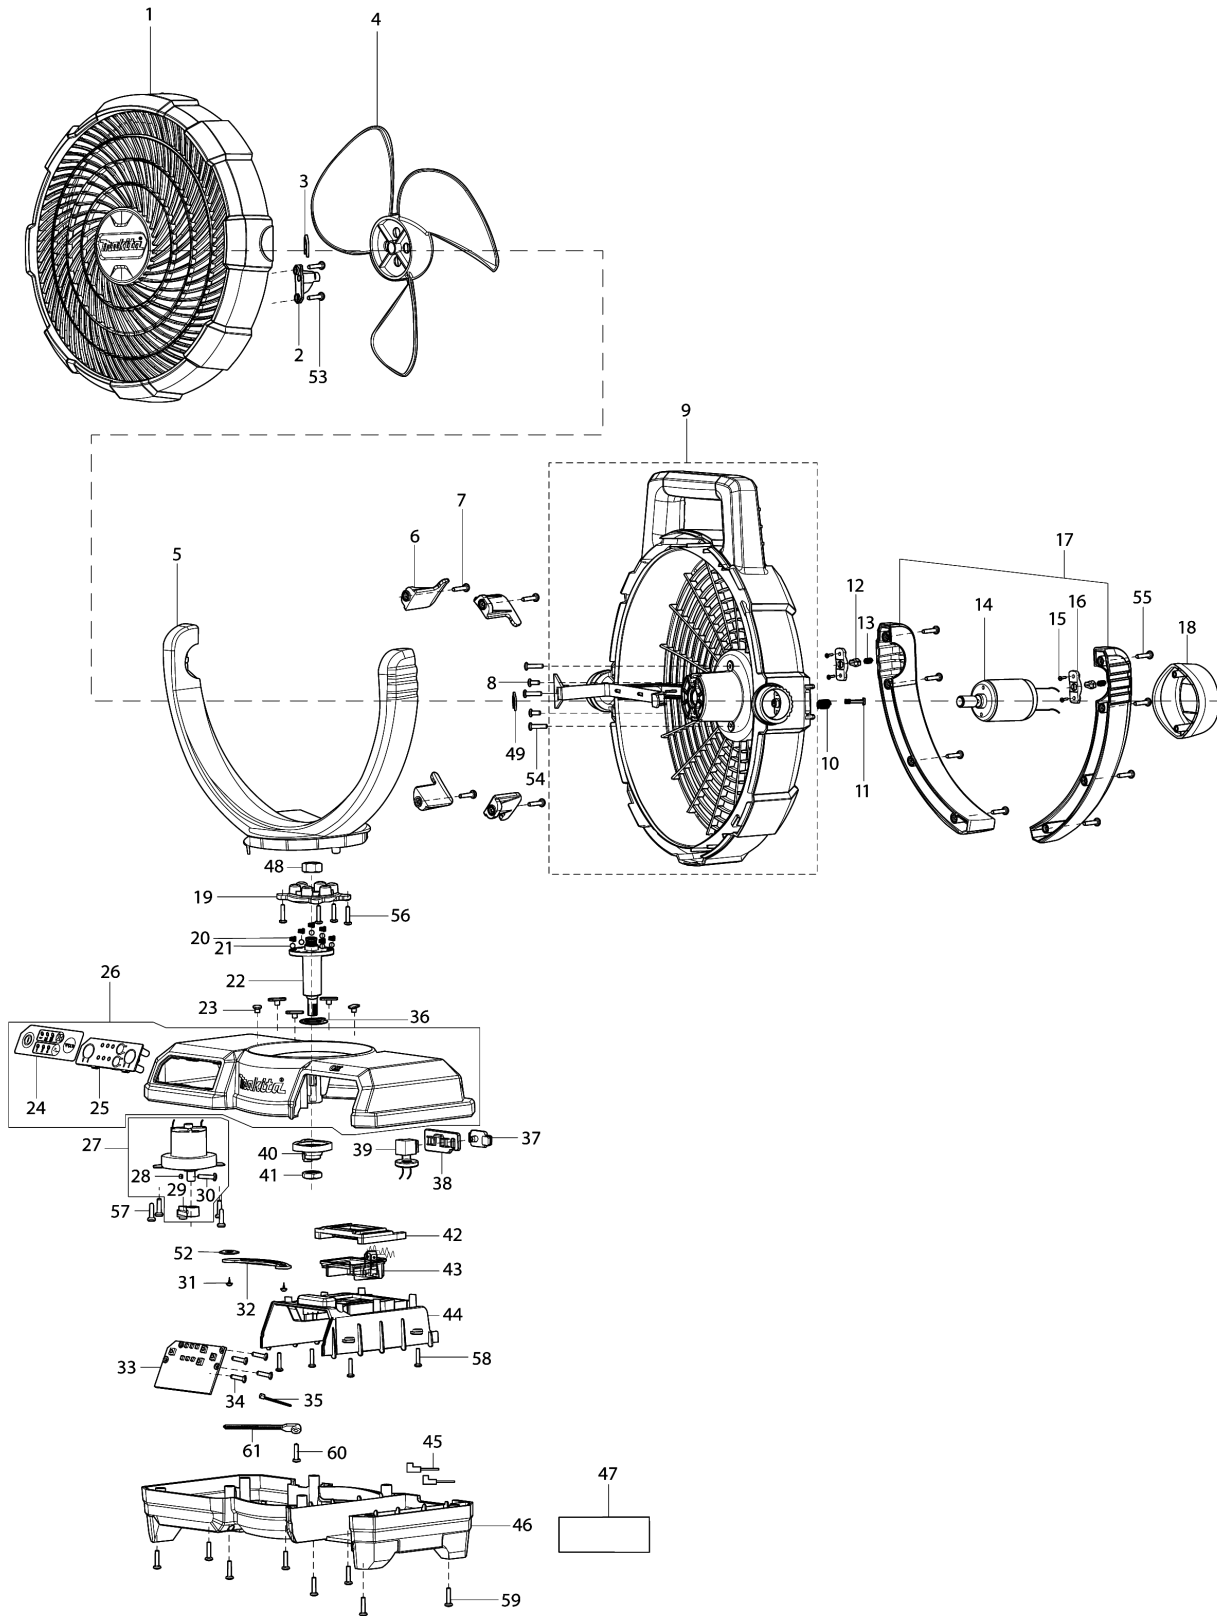

Model No.CF001G CORDLESS FAN

Model No.CF001G CORDLESS FAN

分解圖號	零件編號	品名	交換	數量	New/Old	選擇1	選擇2	註記
001	TE00000445	FRONT COVER OF THE BODY(BLUE)		1				
002	TE00000362	螺絲固定座		1				
003	TE00000373	CIRCLIP		1				
004	TE00000446	FAN BLADE		1				
005	TE00000375	架子前蓋		1				
006	TE00000376	外殼鉤		4				
007	TE00000028	自攻螺絲3X14		4				
008	TE00000030	圓頭螺絲 M3X5		2				
009	TE00000447	BACK COVER OF THE BODY		1				
010	TE00000378	SPRING		1				
011	TE00000364	LOCKED SCREW FOR FRONT HOUSING		1				
012	TE00000190	齒輪組件		2				
013	TE00000197	彈簧 1		2				
014	TE00000448	MOTOR		1				
015	TE00000203	自攻螺絲2.5 * 8		4				
016	TE00000189	小齒輪組件		2				
017	TE00000381	架子後蓋(L + R)		1				
018	TE00000011	馬達蓋		1				
019	TE00000062	聯軸器		1				
020	TE00000064	壓簧5		6				
021	TE00000063	鋼珠 6		6				
022	TE00000382	主軸		1				
023	TE00000089	塑膠板		5	*			
023-1	TE00000474	POM PLATE	O	5				
024	TE00000365	SWITCH LABEL		1				
025	TE00000384	SWITCH PANEL		1				
026	TE00000449	UPPER BASE (BLUE)		1				
D10		INC. 24,25						
027	TE00000386	搖頭電機組件		1				
D10		INC. 28-30						
028	TE00000281	NUT M3		1				
029	TE00000282	擺頭連接 POM 2		1				
030	TE00000102	十字槽頭螺絲M3X14		1				
031	TE00000256	自攻螺釘3X8		2				
032	TE00000277	擺頭連接鐵		1				
033	TE00000387	控制器 PCB		1	*			
033-1	TE00000476	控制器 PCB	O	1				
034	TE00000388	SCREW 3X10		4				
035	TE00000407	CABLE TIE		1				
036	TE00000090	平墊圈16		1				
037	TE00000018	插座適配器蓋		1				