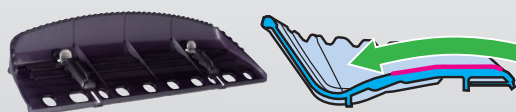

刀片長度：460mm

照片：DUN461W

鎖定桿
無需工具可輕鬆
調節延伸桿

螺帽

可調節前把手位置
配合用者工作姿勢
調節螺帽
逆時針旋轉 鬆開
順時針旋轉 鎖緊

樹籬剪機頭可調角度

- 水平位置向上傾斜 60°
- 向下傾斜 75°
- 10個角度設置
- 60°、45°、30°、15°、0°
- 15°、30°、45°、-60°、75°

60° 向上傾斜

75° 向下傾斜

集草盤(新設計)

更易收集樹葉和樹枝碎片

- 較低的連接鉤高度
- 降低集草盤邊緣的台階高度

配件

剪切刀片組件
191P00-8

刀片安全蓋
413720-1

集草盤(選購)
191T43-4