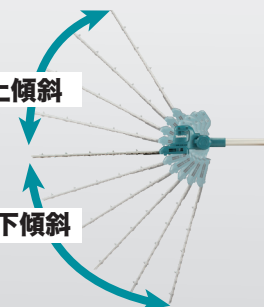

刀片長度：460mm

照片：DUN461W

鎖定桿
無需工具可輕鬆
調節延伸桿

螺帽

可調節前把手位置
配合用者工作姿勢
調節螺帽
逆時針旋轉 鬆開
順時針旋轉 鎖緊

樹籬剪機頭可調角度

- 水平位置向上傾斜 60°
- 向下傾斜 75°
- 10個角度設置
- 60°、45°、30°、15°、0°
- 15°、30°、45°、-60°、75°

60° 向上傾斜

75° 向下傾斜

集草盤(新設計)

更易收集樹葉和樹枝碎片

- 較低的連接鉤高度
- 降低集草盤邊緣的台階高度

配件

剪切刀片組件
191P00-8

刀片安全蓋
413720-1

集草盤(選購)
191T43-4