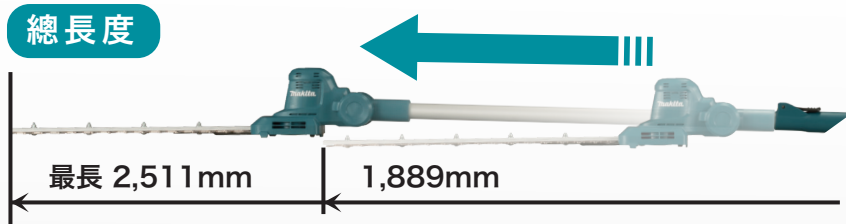

防塵防水滴

18V
LITHIUM-ION

DUN461W

12V^{max}
LITHIUM-ION

UN460W

長度可調伸縮管

總長度

XPT
防塵防水滴

刀片長度：460mm

照片：DUN461W

鎖定桿
無需工具可輕鬆
調節延伸桿

螺帽

可調節前把手位置
配合用者工作姿勢
調節螺帽
逆時針旋轉 鬆開
順時針旋轉 鎖緊

樹籬剪機頭可調角度

- 水平位置向上傾斜 60°
- 向下傾斜 75°
- 10個角度設置
- 60°、45°、30°、15°、0°
- 15°、30°、45°、-60°、75°

60° 向上傾斜