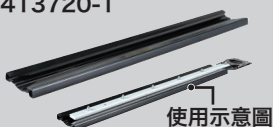

75° 向下傾斜

集草盤(新設計)

更易收集樹葉和樹枝碎片

- 較低的連接鉤高度
- 降低集草盤邊緣的台階高度

配件

剪切刀片組件
191P00-8

刀片安全蓋
413720-1

集草盤(選購)
191T43-4