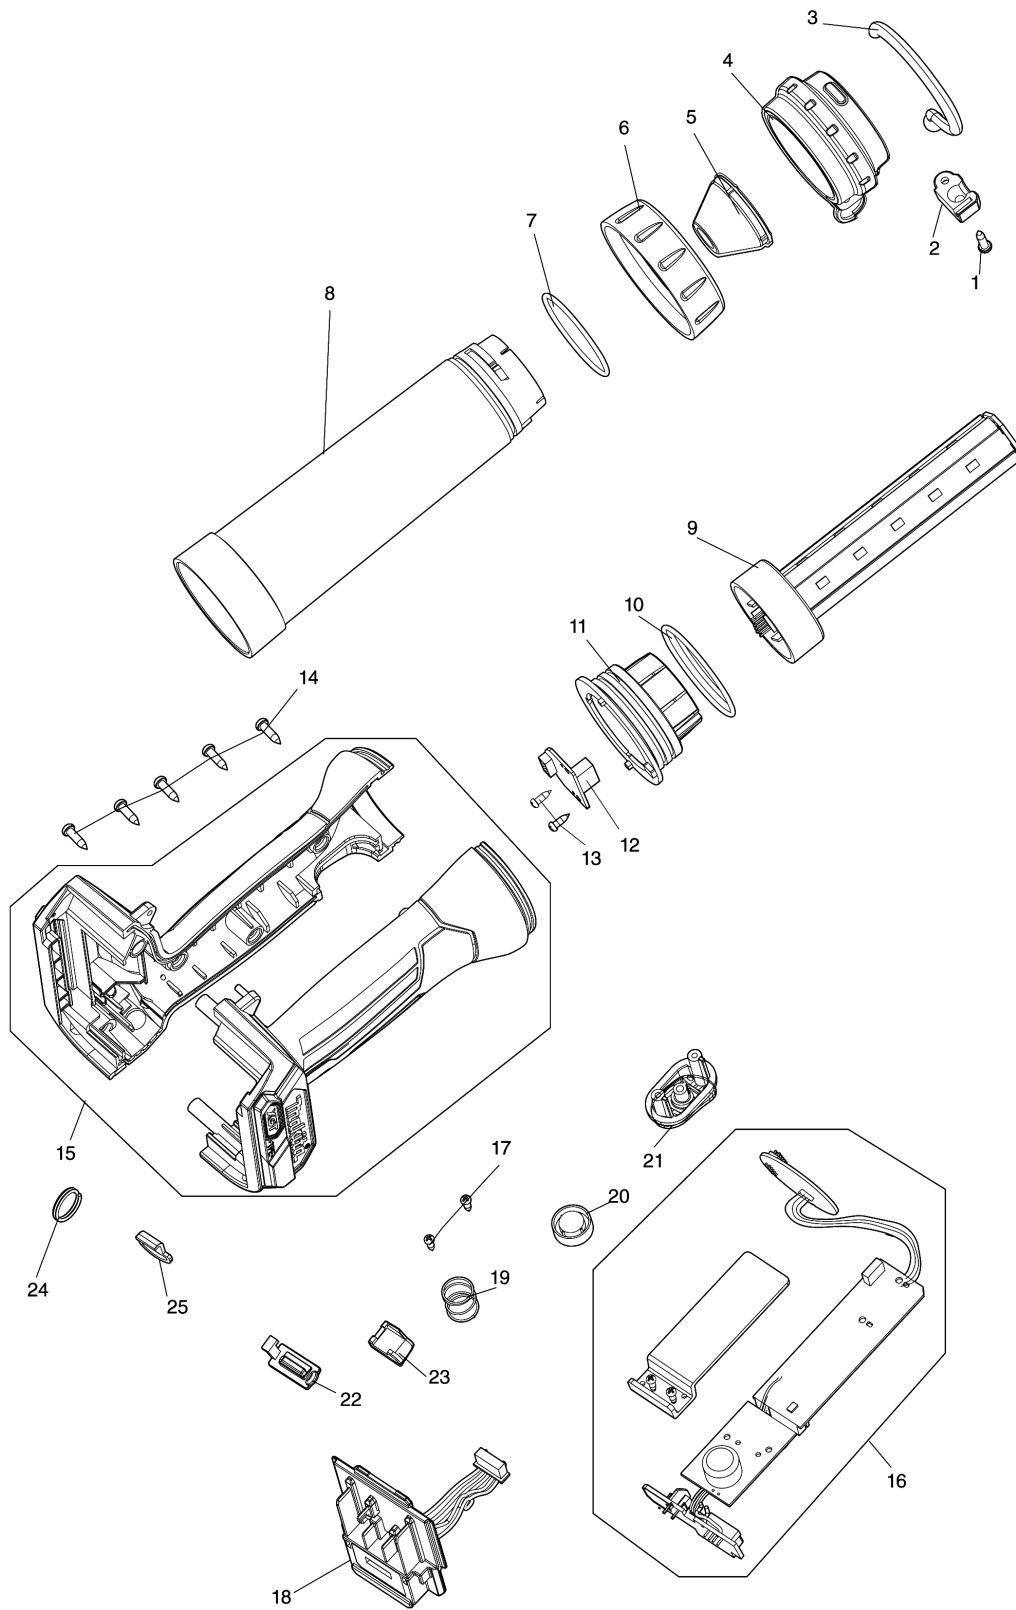

Model No.ML002G CORDLESS WORKLIGHT

Model No.ML002G CORDLESS WORKLIGHT

分解圖號	零件編號	品名	交換	數量	New/Old	選擇1	選擇2	註記
001	GM00001024	螺絲3X12 F/BML184		1				
002	GM00001472	掛鉤蓋		1				
003	GM00001471	鉤組件		1				
004	GM00001470	鏡面組件		1				
005	GM00001469	反射器		1				
006	GM00001468	鎖定環		1				
007	GM00001467	O圈		1				
008	GM00001466	擴散帽		1				
009	GM00002278	LED LAMP TUBE ASSY		1				
010	GM00001464	O圈(蓋)		1				
011	GM00001463	燈具支架		1				
012	GM00001462	插座PCB板		1				
013	GM00001395	螺絲 2.6X8PB		2				
014	GM00001024	螺絲3X12 F/BML184		5				
015	GM00002274	HOUSING ASSY		1				
016	GM00002276	MAIN PCBA ASSY		1				
017	GM00001395	螺絲 2.6X8PB		2				
018	GM00002275	BATTERY HOLDER		1				
019	GM00001689	金屬彈簧		1				
020	GM00001690	開關按鈕		1				
021	GM00001461	開關保持器組件		1				
022	GM00002277	USB RUBBER COVER		1				
023	GM00002279	USB SWITCH BUTTON		1				
024	SM00000190	吊鉤圈 F/BML184		1				
025	GM00001459	金屬錶帶		1				

Please order the parts with part number.

Print Date 2021/2/3