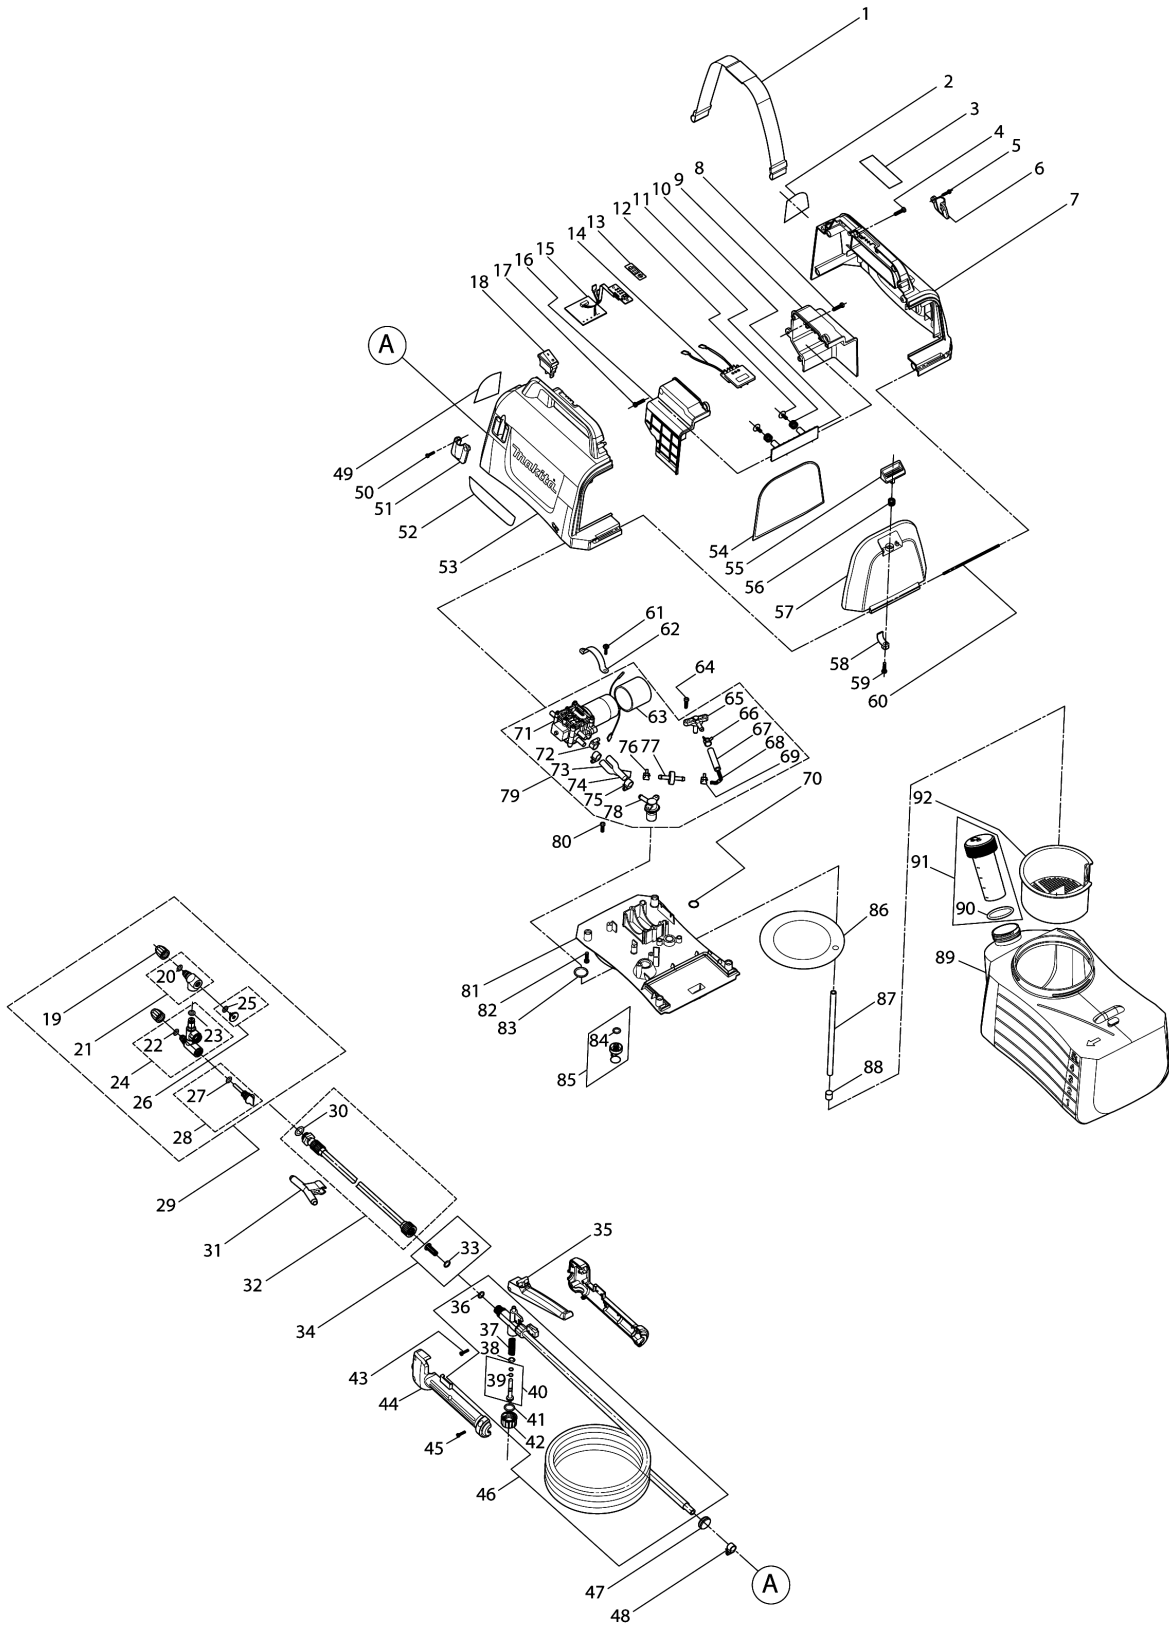

Model No.US053D CORDLESS GARDEN SPRAYER

Model No.US053D CORDLESS GARDEN SPRAYER

分解圖號	零件編號	品名	交換	數量	New/Old	選擇1	選擇2	註記
001	PR00000128	SHOULDER STRAP		1				
002	PR00000209	WARNING TEXT LABEL-TW		1				
003	PR00000220	RATING LABEL-0009		1				
004	PR00000183	TAPPINNG SCREW ST4.0X16		6				
005	PR00000182	TAPPINNG SCREW ST2.9X12		2				
006	PR00000189	HOLDER		1				
007	PR00000129	HOUSING SET		1				
D10		INC. 53						
008	PR00000183	TAPPINNG SCREW ST4.0X16		1				
009	PR00000185	BATTERY HOUSING		1				
D10		INC. 16						
010	PR00000130	DAM-BOARD		1				
011	PR00000131	DAM-BOARD SPRING		2				
012	PR00000132	TAPPING SCREW ST4.0X12		2				
013	PR00000133	INDICATION LABEL		1				
014	PR00000134	TERMINAL		1				
015	PR00000135	PCB		1				
016	PR00000185	BATTERY HOUSING		1				
D10		INC. 9						
017	PR00000183	TAPPINNG SCREW ST4.0X16		2				
018	PR00000136	SWITCH		1				
019	PR00000137	SPRAY HEAD		2				
020	PR00000186	O RING 6X2		1				
021	PR00000138	NOZZLE HOLDER		1				
D10		INC. 20						
022	PR00000186	O RING 6X2		1				
023	PR00000186	O RING 6X2		1				
024	PR00000139	ROD JOINT		1				
D10		INC. 22,23						
025	PR00000186	O RING 6X2		1				
026	PR00000140	END CAP		1				
D10		INC. 25						
027	PR00000186	O RING 6X2		1				
028	PR00000141	ADJUSTING KNOB		1				
D10		INC. 27						
029	PR00000142	TOW HEAD NOZZLE		1				
D10		INC. 19,21,24,26,28						
030	PR00000143	SEAL PAD 9X17X2		1				
031	PR00000144	HOOK		1				
032	PR00000145	SPRAY WAND		1				
D10		INC. 30						
033	PR00000146	O SEAL RING 4.5X1.5		1				