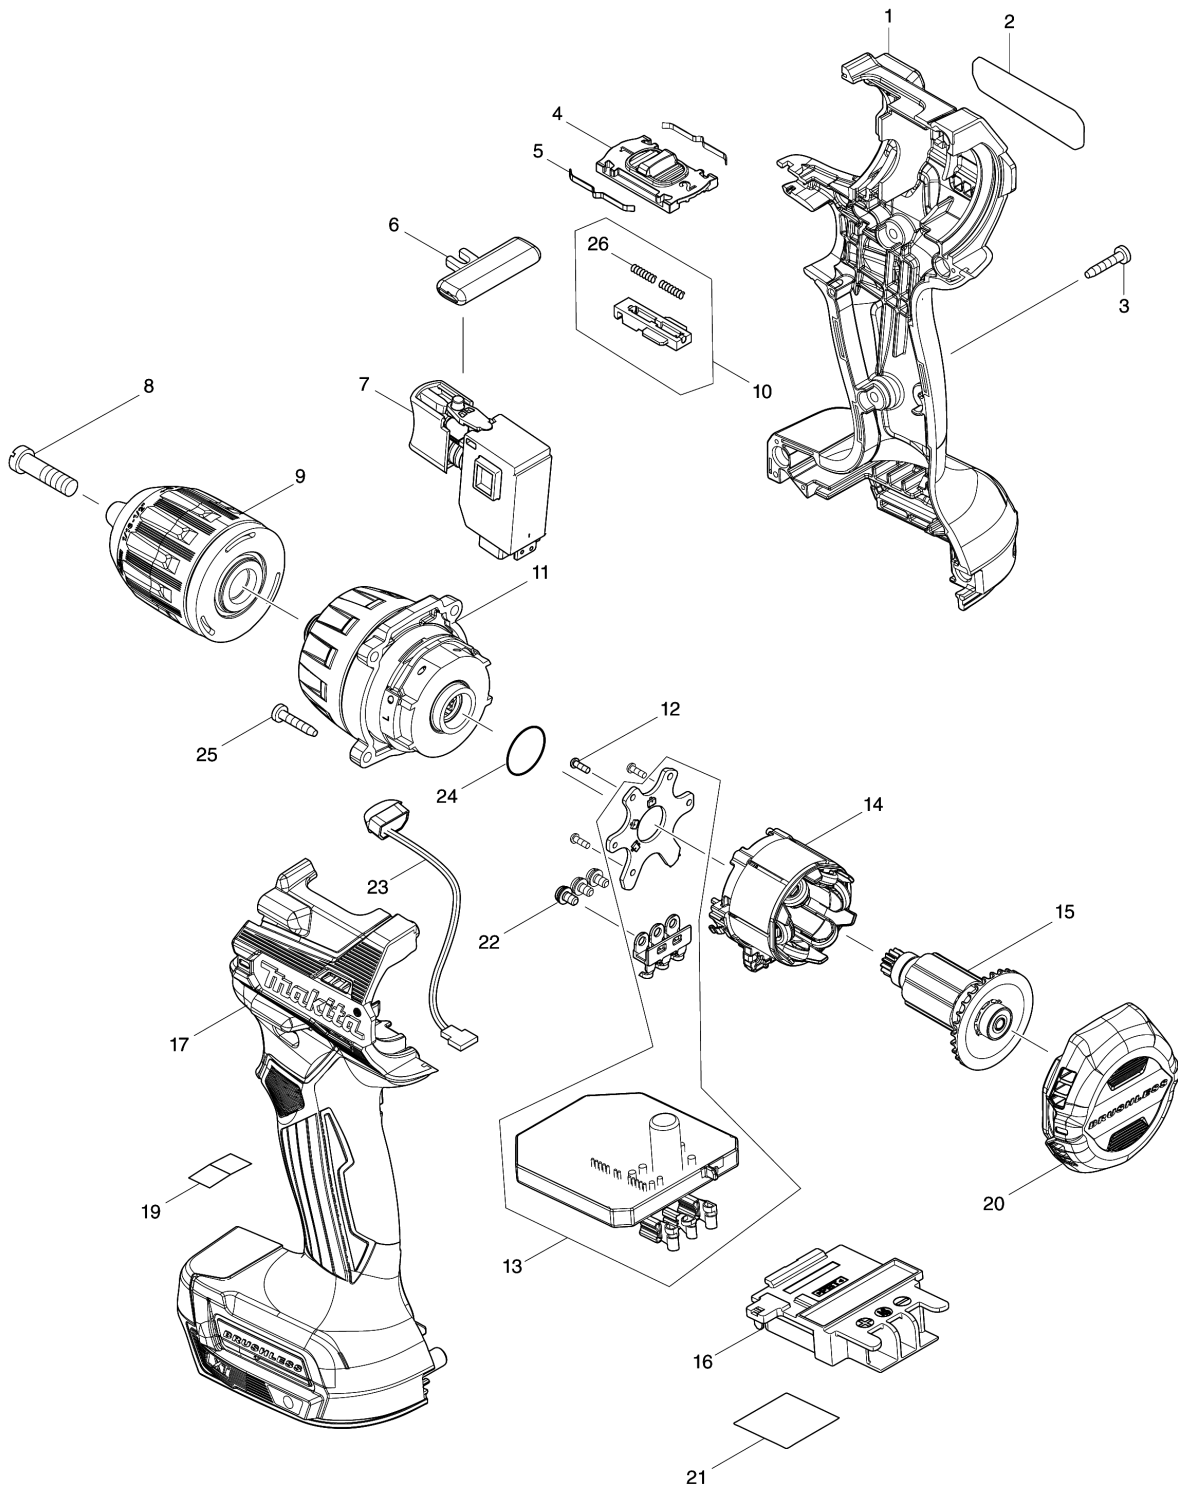

Model No.DDF487 CORDLESS DRIVER DRILL

Model No.DDF487 CORDLESS DRIVER DRILL

分解圖號	零件編號	品名	交換	數量	New/Old	選擇1	選擇2	註記
001	183S07-6	HOUSING SET		1				
C10	263005-3	橡皮銷 6		2				
C20	252126-6	六角鎖定螺母M4-7		2				
D10		INC. 17						
002	858E10-9	DDF487 NAME PLATE		1				
003	266429-2	自攻螺絲 3X16		7				
004	413310-0	SPEED CHANGE LEVER		1				
005	232493-5	瓣彈簧		2				
006	419041-9	正逆切換桿		1				
007	650689-0	起動變速開關		1				
008	251468-5	平頭螺絲 M6X22		1				
009	763256-3	KEYLESS DRILL CHUCK 13		1				
010	127758-7	CHANGE LEVER ASSEMBLY		1				
D10		INC. 26						
011	127757-9	GEAR ASSEMBLY		1	*			
011-1	122B22-3	GEAR ASSEMBLY	○	1				
012	266490-9	盤頭螺絲 PT 2X6		3				
013	620E45-8	CONTROLLER		1				
014	629A41-9	STATOR		1				
015	619671-8	ROTOR		1				
016	643874-2	接線端子		1				
017	183S07-6	HOUSING SET		1				
C10	263005-3	橡皮銷 6		2				
C20	252126-6	六角鎖定螺母M4-7		2				
D10		INC. 1						
020	413309-5	REAR COVER		1				
021	858E18-3	DDF487 SERIAL NO. LABEL		1				
022	652069-6	平頭螺絲M3X6		3				
023	620549-0	本體外殼組		1				
024	213087-5	O-RING 16.5		1				
025	266429-2	自攻螺絲 3X16		4				
026	233025-1	壓縮彈簧 2		2				
A01	251314-2	螺絲 M4X12		1				
A02	346317-0	掛勾(斜掛)		1				
A03	784637-8	+ - 起子頭 2-45		1				
A11	163400-6	手提吊帶(手環) F/6503D,6918D		1				

Please order the parts with part number.

Print Date 2021/2/3