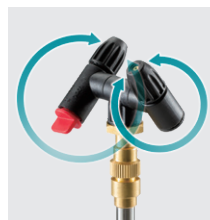

H型雙頭噴嘴、實現大面積噴灑

伸縮噴霧管

可延長
20cm

鬆開鎖緊
螺母進行
調節

噴霧管
總長
50~70
cm

大型板機開關
有鎖定功能方
便連續噴灑

1.7m
軟管

可旋轉噴嘴頭

單頭 / 雙頭噴嘴可選擇

2種模式選擇

擰緊為
霧化模式

擰鬆為
噴射模式

主電源開關

3-LED
電量顯示

水箱優化設計

兩側彎曲符合人體工學