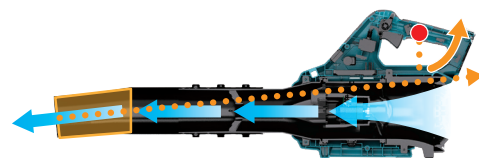

可改變噴嘴長度
調整範圍為100mm

反作用力

減輕使用者疲勞

噴嘴末端向下設計，可將反作用力移向手柄
減少機器返回傾斜動作，減輕使用者疲勞

易於抓握

易於抓握的機器底部
設計，可在雙手操作
中增加舒適度與控制

Wet Guard
高防水性

※僅限UB001C/PDC1200