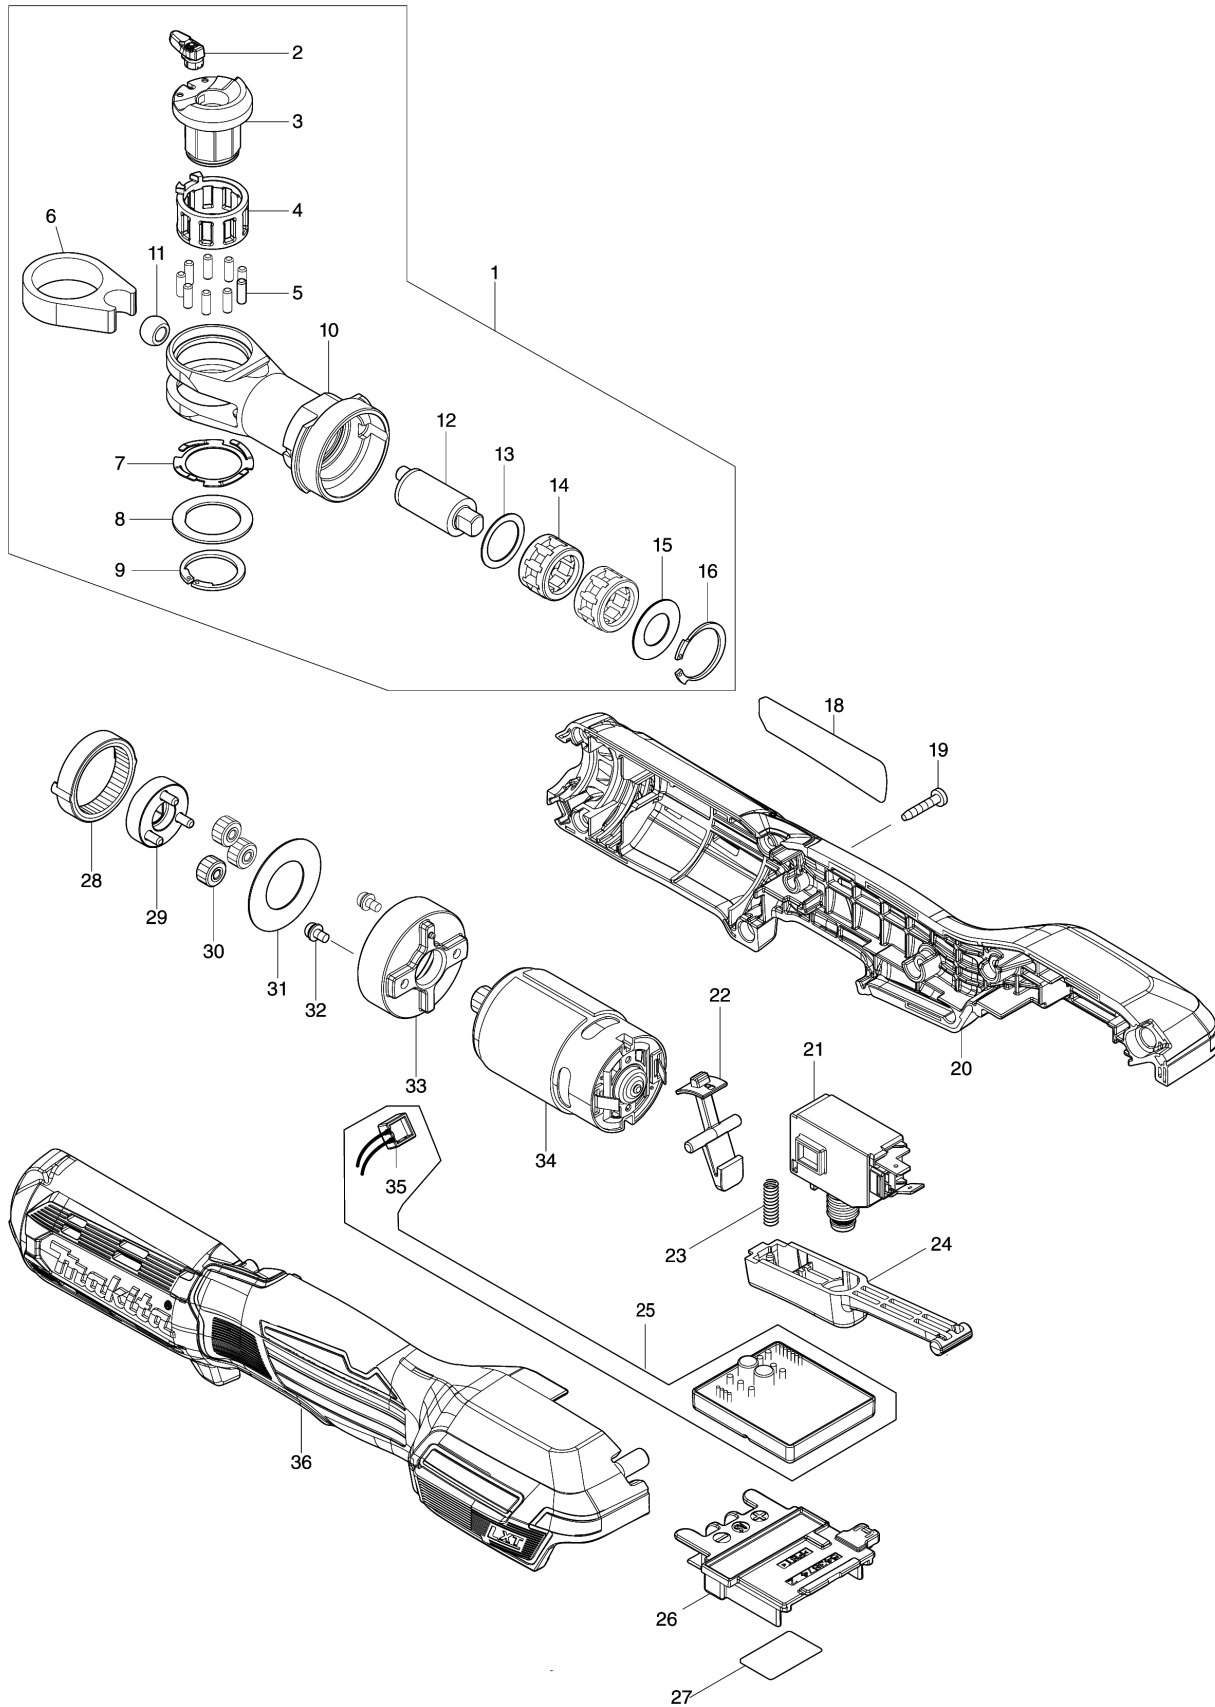

Model No.DWR180 CORDLESS RATCHET WRENCH

Model No.DWR180 CORDLESS RATCHET WRENCH

分解圖號	零件編號	品名	交換	數量	New/Old	選擇1	選擇2	註記
001	127297-7	HEAD ASSEMBLY		1	*			
D10		INC. 2-16			*			
001-1	127297-7	HEAD ASSEMBLY	O	1				
002	140K70-4	LEVER COMPLETE		1	*			
003	327360-8	ANVIL		1	*			
004	310954-6	RETAINER RING		1	*			
005	256963-0	PIN 3		9	*			
006	327357-7	RATCHET RING		1	*			
007	232531-3	LEAF SPRING		1	*			
008	253440-3	FLAT WASHER 19		1	*			
009	961078-7	RETAINING RING (EXT) S-18		1	*			
010	327356-9	RATCHET HEAD		1	*			
011	327359-3	BUSH		1	*			
012	327358-5	SPINDLE		1	*			
013	253450-0	FLAT WASHER 15		1	*			
014	212228-0	NEEDLE CAGE 1412		2	*			
015	253449-5	FLAT WASHER 12		1	*			
016	962112-6	RETAINING RING R-22		1	*			
018	857Y46-5	DWR180 NAME PLATE		1				
019	266429-2	TAPPING SCREW 3X16		7				
020	183R89-2	HOUSING SET		1				
C10	263005-3	RUBBER PIN 6		2				
D10		INC. 36						
021	651391-8	SWITCH C3JW-6BM-PN		1				
022	459422-5	LOCK LEVER		1				
023	232353-1	COMPRESSION SPRING 4		1				
024	459421-7	SWITCH LEVER		1				
025	620E21-2	CONTROLLER		1				
D10		INC. 35						
026	643874-2	TERMINAL		1				
027	857Y53-8	DWR180 SERIAL NO. LABEL		1				
028	226897-1	INTERNAL GEAR 41		1				
029	140K71-2	CARRIER COMPLETE		1				
030	226898-9	SPUR GEAR 14		3				
031	267235-8	FLAT WASHER 18		1				
032	265A38-0	P.H.SCREW M3X6 WITH WR		2				
033	310953-8	INTERNAL GEAR CASE		1				
034	629A32-0	DC MOTOR		1				
035	620B10-9	LED CIRCUIT		1				
036	183R89-2	HOUSING SET		1				

Model No.DWR180 CORDLESS RATCHET WRENCH

分解圖號	零件編號	品名	交換	數量	New/Old	選擇1	選擇2	註記
C10	263005-3	RUBBER PIN 6		2				
D10		INC. 20						
A01	191A50-3	SOCKET ADAPTOR 9.5 SET		1				
C10	231952-6	RING SPRING 12		1				
A02	191A51-1	SOCKET ADAPTOR 6.35 SET		1				
C10	231952-6	RING SPRING 12		1				
A03	B-66254	6PC IMPACT SOCKET HOLDER SET		1				

Please order the parts with part number.

Print Date 2020/11/30