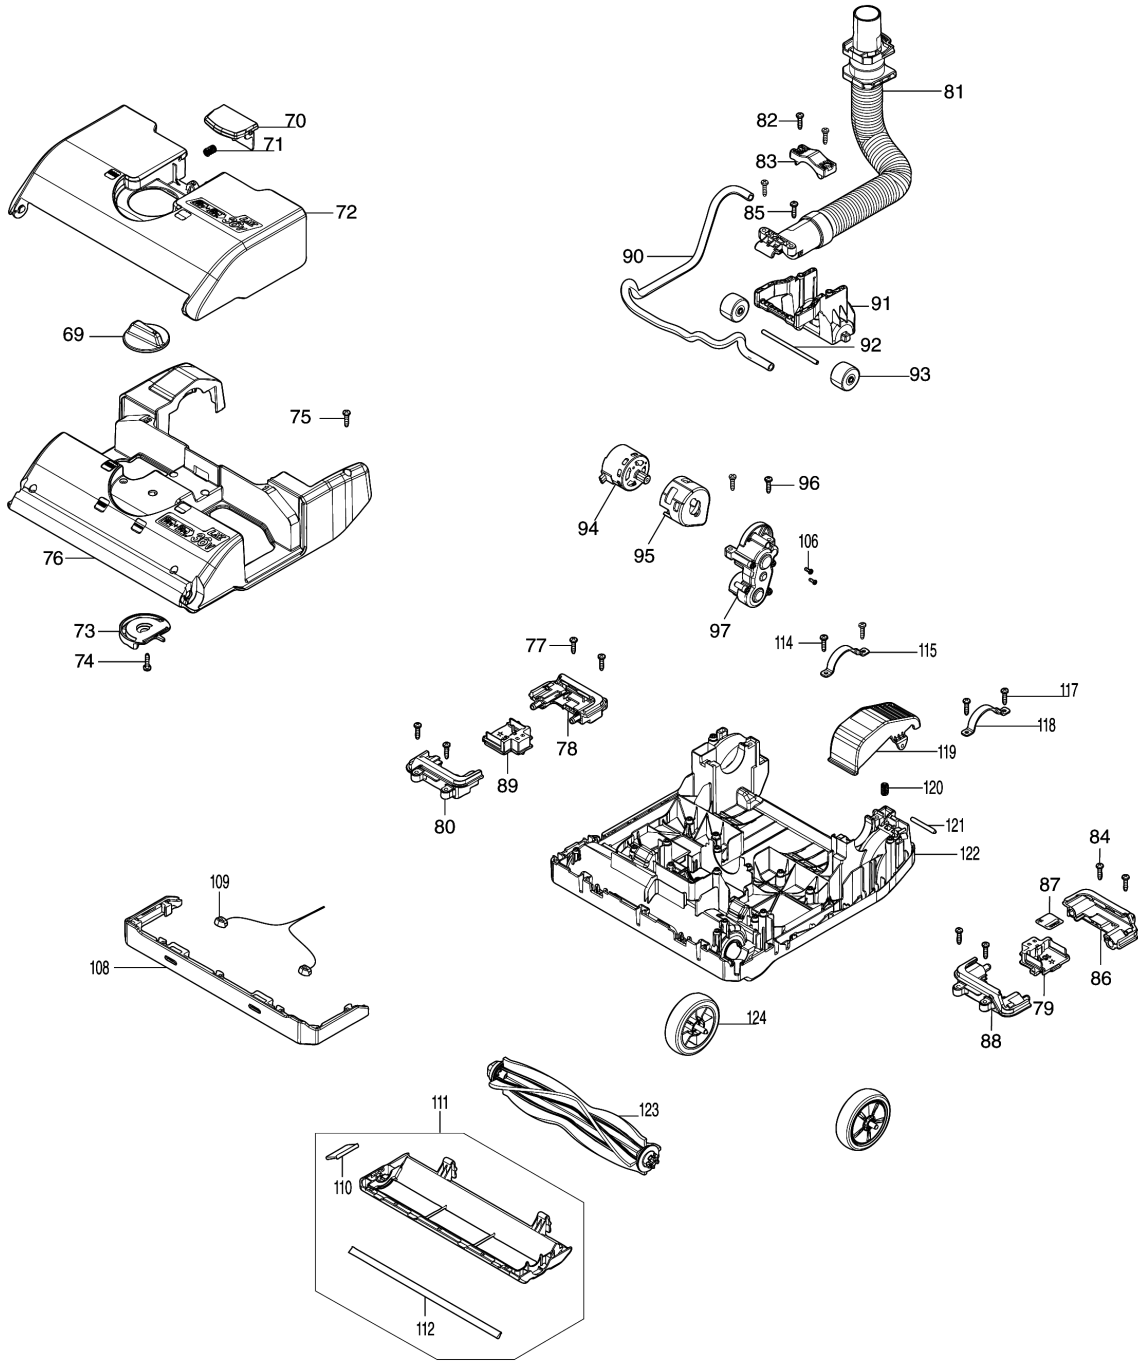

Model No.DVC560 CORDLESS UPRIGHT CLEANER

Model No.DVC560 CORDLESS UPRIGHT CLEANER

分解圖號	零件編號	品名	交換	數量	New/Old	選擇1	選擇2	註記
001	266326-2	TAPPING SCREW 4X18		4				
002	183R12-7	HANDLE SET		1				
D10		INC. 5						
003	140S35-4	SWITCH PLATE COMPLETE		1				
C10	8020C7-1	SWITCH LABEL		1				
004	631973-2	SWITCH UNIT		1				
005	183R12-7	HANDLE SET		1				
D10		INC. 2						
006	327555-3	PIPE A		1				
007	632R23-4	LEAD UNIT		1				
008	266326-2	TAPPING SCREW 4X18		4				
009	140U72-0	TOP COVER COMPLETE		1				
010	266326-2	TAPPING SCREW 4X18		2				
011	266326-2	TAPPING SCREW 4X18		2				
012	632R22-6	LEAD UNIT		1				
013	412455-1	INLET		1				
014	213663-5	O RING 55		1				
015	140V53-0	INDICATION CIRCUIT COMPLETE		1				
016	140S37-0	HOSE COMPLETE 28-0.7		1				
017	127522-6	PIPE ASSEMBLY		1				
018	266326-2	TAPPING SCREW 4X18		9				
019	412449-6	SIDE DUST BOX COVER		1				
020	422580-0	SEAL RING B		1				
021	632R25-0	LEAD UNIT		1				
022	941051-3	FLAT WASHER 4		1				
023	412465-8	STOPPER PLATE		1				
024	232627-0	TORSION SPRING 9		1				
025	266326-2	TAPPING SCREW 4X18		1				
026	857N02-9	DVC560 NAME PLATE		1				
027	266326-2	TAPPING SCREW 4X18		2				
028	412444-6	NOZZLE HOLDER		2				
029	412464-0	LOCK LEVER A		1				
030	231309-1	COMPRESSION SPRING 5		1				
031	412463-2	STAY		1				
032	234391-9	COMPRESSION SPRING 8		1				
033	136303-7	DUST BOX ASSEMBLY		1				
034	140V23-9	VALVE COMPLETE		1				
035	191D63-2	FILTER BAG SET		1				
036	412446-2	LATCH		1				
037	191E39-5	MAIN FILTER H SET		1