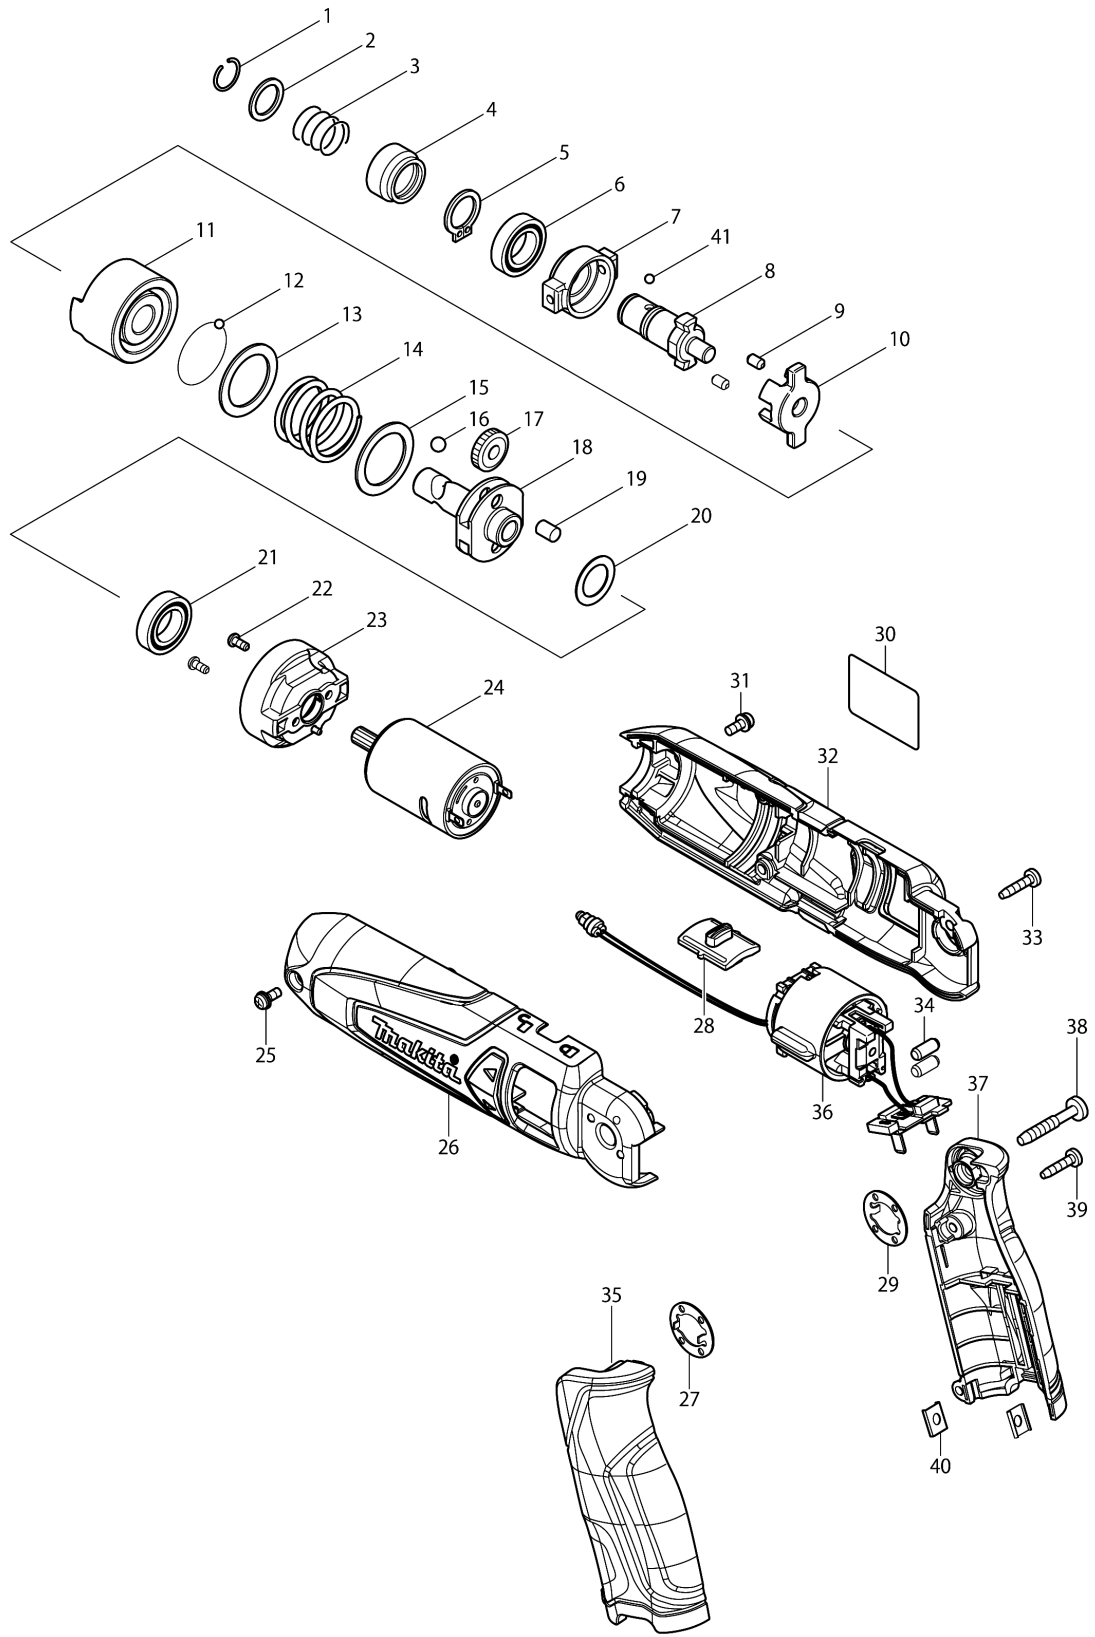

Model No.TD021D CORDLESS IMPACT DRIVER

Model No.TD021D CORDLESS IMPACT DRIVER

分解圖號	零件編號	品名	交換	數量	New/Old	選擇1	選擇2	註記
001	231965-7	擋圈 10		1				
002	267143-3	華士 11		1				
003	233005-7	彈簧 13		1				
004	324711-6	起子袖套		1				
005	961072-9	擋圈 S-12		1				
006-1	210108-4	軸承6801LLU		1				
007	313136-9	固定圈		1				
008	324712-4	軸桿		1				
009	268160-6	銷3.5		2				
010	324713-2	鉗鐵		1				
011	324714-0	鏈		1				
012	216019-1	鋼珠 3		23				
013	267335-4	平板墊片20		1				
014	233481-5	扭力彈簧20		1				
015	267335-4	平板墊片20		1				
016	216002-8	鋼珠 4.8		2				
017	227173-6	正齒輪27		2				
018	324715-8	齒輪軸桿		1				
019	268161-4	銷5		2				
020	253052-2	平板華士 12		1				
021-1	210108-4	軸承6801LLU		1				
022	265172-0	螺絲M2.6X6		2				
023	451522-7	內齒輪箱		1				
024	629842-9	直流馬達7.2V		1				
025	265173-8	螺絲M3X8		1				
026	188749-3	馬達外殼組		1				
D10		INC. 32						
027	267803-7	固定墊片		1				
028	451523-5	鎖定桿		1				
029	267803-7	固定墊片		1				
030	867332-6	名牌 TD021D		1				
031	265173-8	螺絲M3X8		1				
032	188749-3	馬達外殼組		1				
D10		INC. 26						
033	266404-8	螺絲3X14		3				
034	263027-3	橡皮銷 4		2				
035	188509-3	把手組		1				
D10		INC. 37						
036	650624-8	開關		1				
037	188509-3	把手組		1				
D10		INC. 35						

Please order the parts with part number.

Print Date 2020/9/17

Model No.TD021D CORDLESS IMPACT DRIVER

分解圖號	零件編號	品名	交換	數量	New/Old	選擇1	選擇2	註記
038	266374-1	螺絲 4X25		1				
039	266404-8	螺絲3X14		2				
040	345749-8	連接片		2				
041	216019-1	鋼珠 3		2				
A01	***DC07SA	充電器C/194366-9		1	*			
A01-1	***DC10WA	充電器C/194587-3	<	1	*			
A01-2	***DC10WA	充電器C/194587-3	<	1				
A02	194355-4	鋰電池BL7010 7.2V C/196970-0		2	*			
A02-1	196970-0	鋰電池BL7010*	<	2	*			
A02-2	198004-5	鋰電池BL7015*	<	2				
A03	168435-2	槍套		1				
A04	831277-4	工具袋		1				
A05	194374-0	鑽頭組		1				
A06	419730-6	支架		1				
A07	784243-9	十字起子頭 1-45		1				
A08-1	784202-3	十字起子頭 2-45		1				
A09	784644-1	起子頭2-45		1				

Please order the parts with part number.

Print Date 2020/9/17