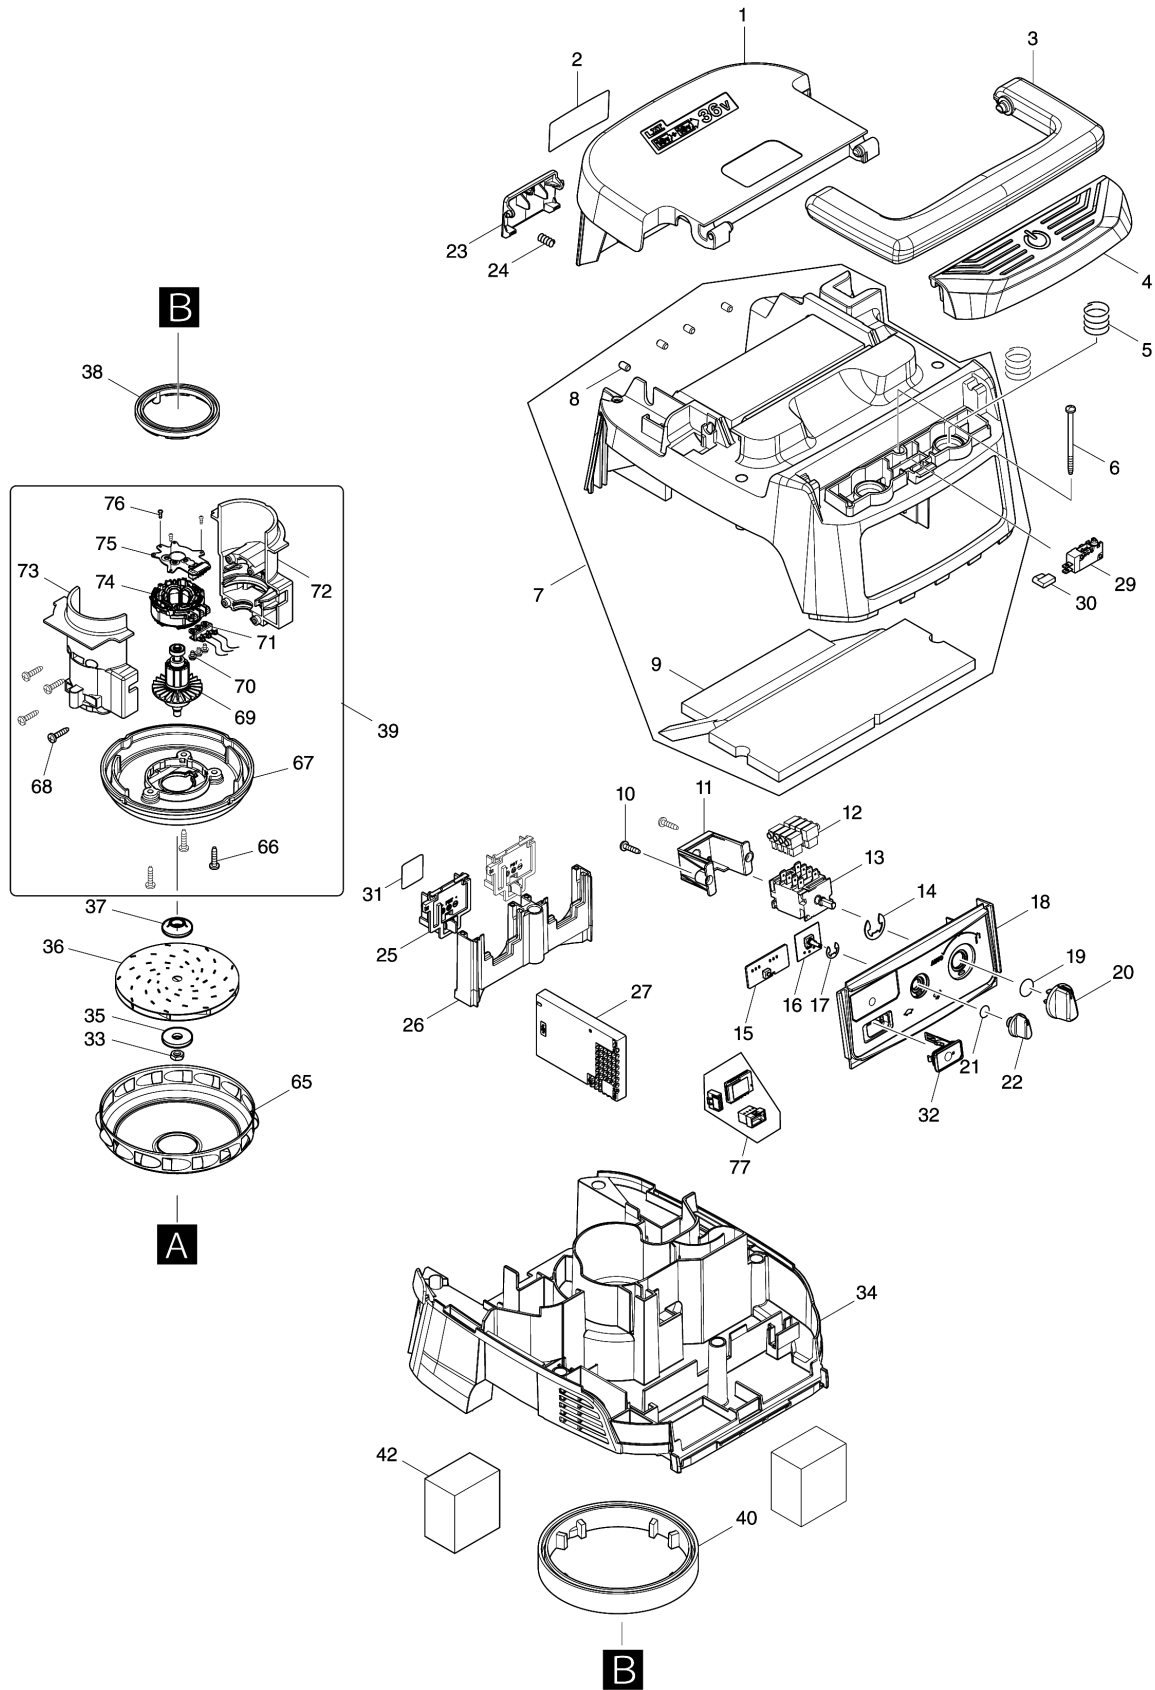

Model No.DVC157L CORDLESS VACUUM CLEANER

Model No.DVC157L CORDLESS VACUUM CLEANER

Model No.DVC157L CORDLESS VACUUM CLEANER

分解圖號	零件編號	品名	交換	數量	New/Old	選擇1	選擇2	註記
001	144486-9	電池蓋		1				
C10	891977-8	注意標籤		1				
002	857C08-1	DVC157L NAME PLATE		1				
003	455734-4	握把		1				
004	459262-1	SWITCH BUTTON		1				
005	234273-5	壓縮彈簧 20		2				
006	266340-8	螺絲 4X65		6				
007	144973-8	整流罩		1				
D10		INC. 8,9						
008	263005-3	橡皮銷 6		4				
009	424688-6	上阻尼器		1				
010	266326-2	螺絲 M4X18		2				
011	451343-7	開關固定座		1				
012	686023-8	插座套		8				
013	651098-6	開關		1				
014	961062-2	擋圈 F/M925		1				
015	620D40-2	LED電路		1				
016	620D39-7	副控制器		1				
017	961013-5	停止圈 E-7		1				
018	140T97-8	開關座		1				
C10	812D41-6	INDICATION LABEL		1				
019	213176-6	O圈14		1				
020	455733-6	開關桿		1				
021	213054-0	O圈 9 F/HM1302		1				
022	451344-5	開關旋鈕		1				
023	455728-9	電池蓋鉤		1				
024	231240-1	扭力彈簧7		1				
025	644808-8	電池端子		2				
026	455729-7	端子基座		1				
027	620D20-8	控制器		1				
029	651910-0	開關D2VW-01-3HS		1				
030	686039-3	接線端子		1				
031	857C16-2	DVC157L SERIAL NO. LABEL		1				
032	140G18-2	蓋組		1				
C10	213218-6	O圈 16		1				
C20	818F57-1	CAP LABEL		1				
033	252268-6	HEX. NUT M6		1				
034	412581-6	分隔器		1				
035	253752-4	平面墊片8		1				
036	240178-9	風扇 104		1				