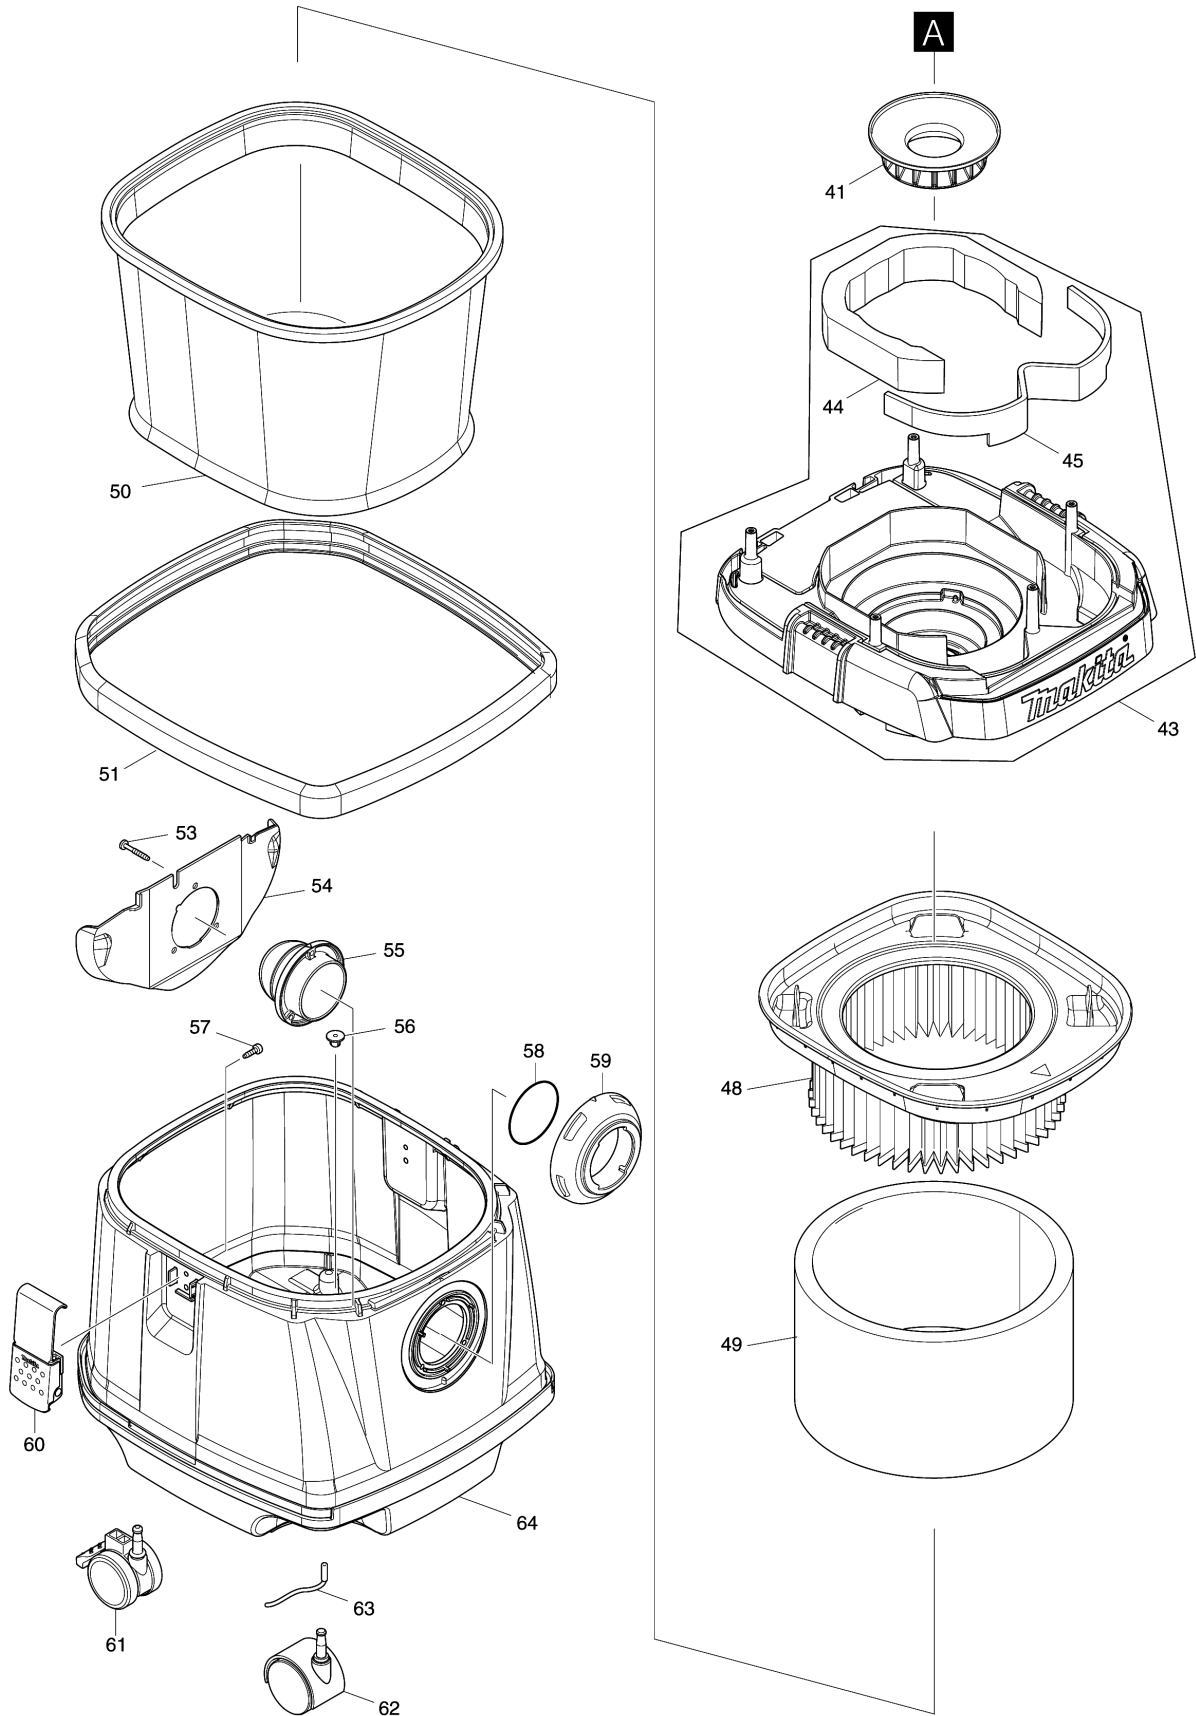

Model No.DVC157L CORDLESS VACUUM CLEANER

Model No.DVC157L CORDLESS VACUUM CLEANER

Model No.DVC157L CORDLESS VACUUM CLEANER

分解圖號	零件編號	品名	交換	數量	New/Old	選擇1	選擇2	註記
001	144486-9	電池蓋		1				
C10	891977-8	注意標籤		1				
002	857C08-1	DVC157L NAME PLATE		1				
003	455734-4	握把		1				
004	459262-1	SWITCH BUTTON		1				
005	234273-5	壓縮彈簧 20		2				
006	266340-8	螺絲 4X65		6				
007	144973-8	整流罩		1				
D10		INC. 8,9						
008	263005-3	橡皮銷 6		4				
009	424688-6	上阻尼器		1				
010	266326-2	螺絲 M4X18		2				
011	451343-7	開關固定座		1				
012	686023-8	插座套		8				
013	651098-6	開關		1				
014	961062-2	擋圈 F/M925		1				
015	620D40-2	LED電路		1				
016	620D39-7	副控制器		1				
017	961013-5	停止圈 E-7		1				
018	140T97-8	開關座		1				
C10	812D41-6	INDICATION LABEL		1				
019	213176-6	O圈14		1				
020	455733-6	開關桿		1				
021	213054-0	O圈 9 F/HM1302		1				
022	451344-5	開關旋鈕		1				
023	455728-9	電池蓋鉤		1				
024	231240-1	扭力彈簧7		1				
025	644808-8	電池端子		2				
026	455729-7	端子基座		1				
027	620D20-8	控制器		1				
029	651910-0	開關D2VW-01-3HS		1				
030	686039-3	接線端子		1				
031	857C16-2	DVC157L SERIAL NO. LABEL		1				
032	140G18-2	蓋組		1				
C10	213218-6	O圈 16		1				
C20	818F57-1	CAP LABEL		1				
033	252268-6	HEX. NUT M6		1				
034	412581-6	分隔器		1				
035	253752-4	平面墊片8		1				
036	240178-9	風扇 104		1				