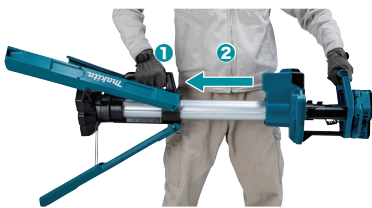

展開/折疊三腳架

展開

1. 1 按下三腳架釋放按鈕
2. 2 依圖示箭頭方向滑動