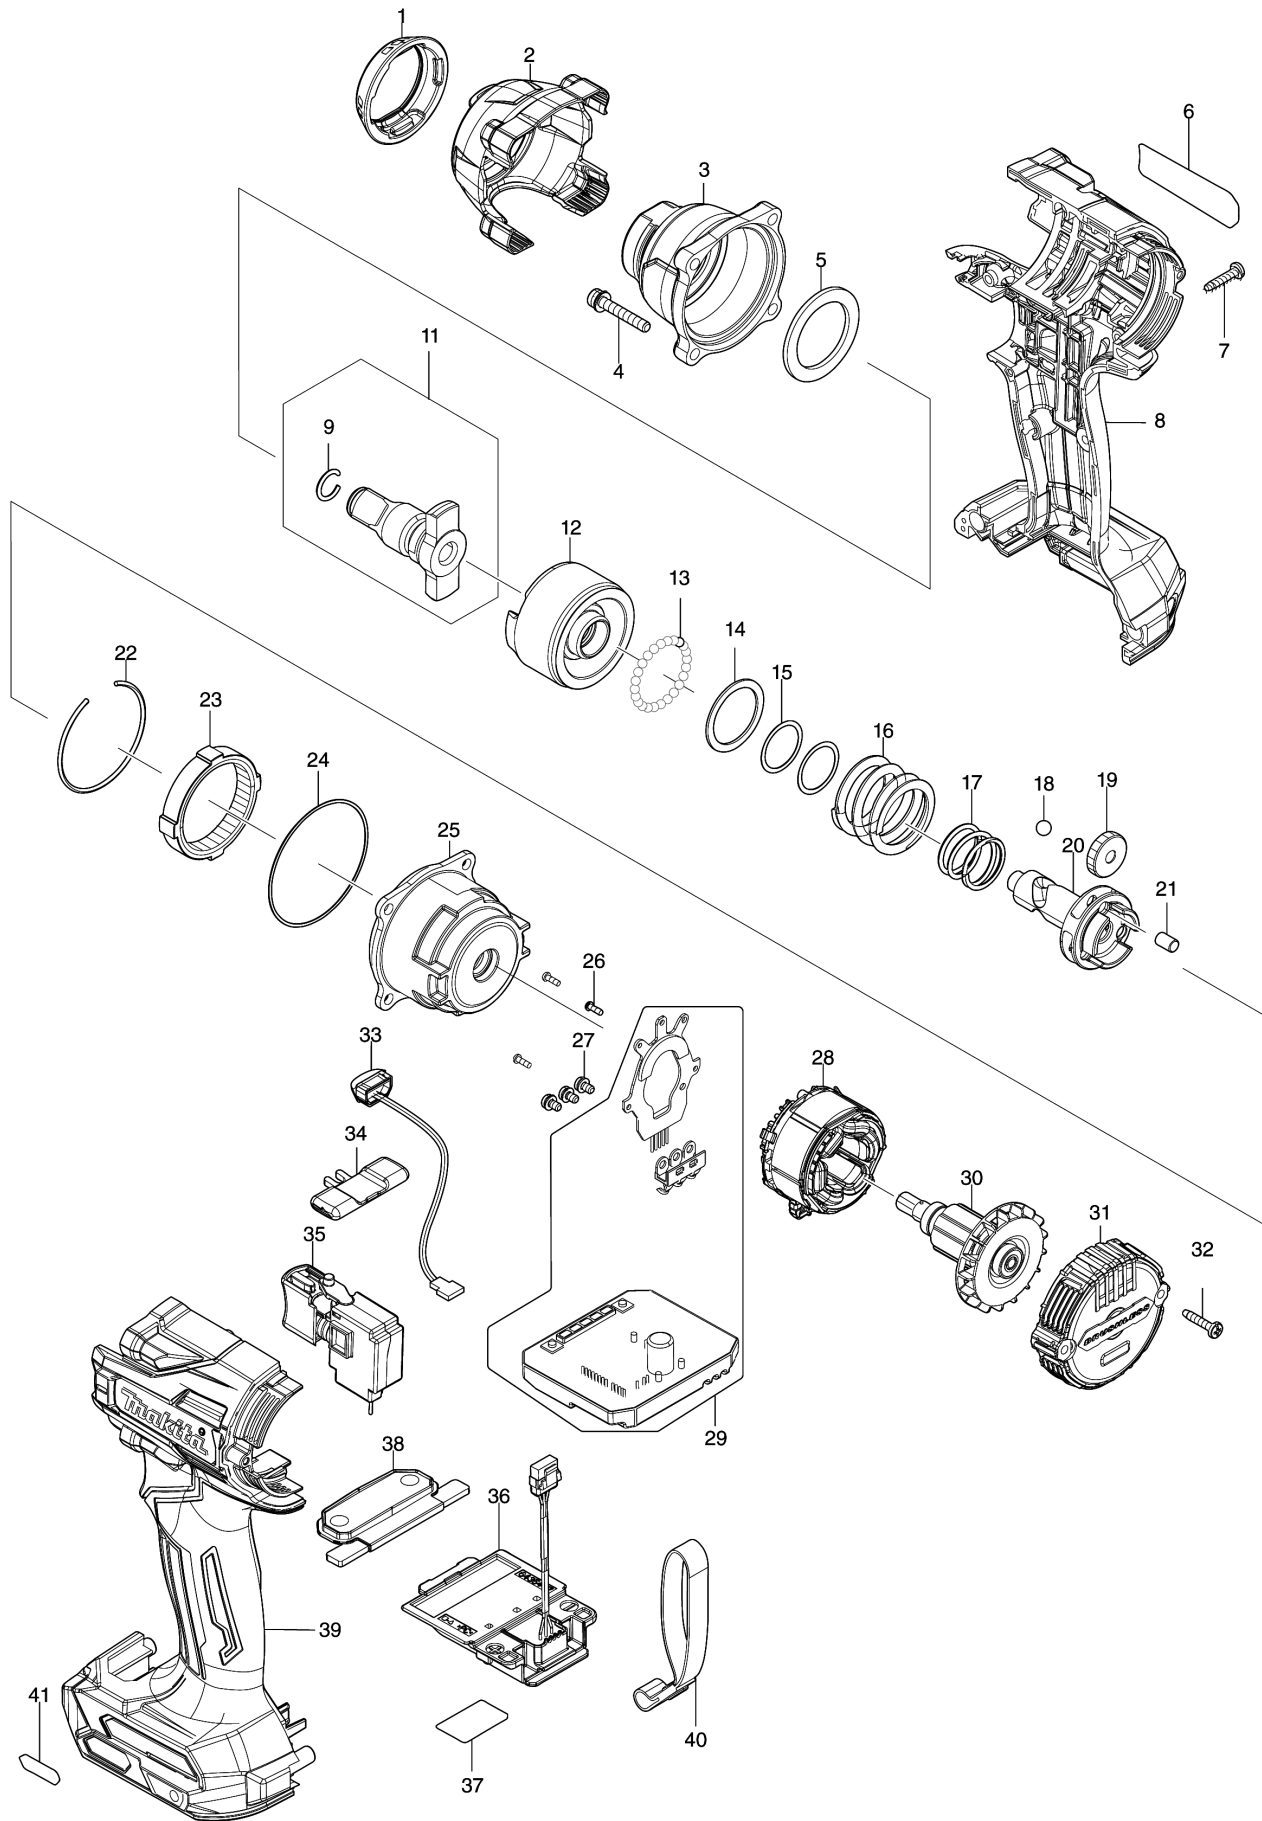

Model No. TW004G CORDLESS IMPACT WRENCH

Model No. TW004G CORDLESS IMPACT WRENCH

分解圖號	零件編號	品名	交換	數量	New/Old	選擇1	選擇2	註記
001	422584-2	緩衝器		1				
002	412822-0	HAMMER CASE COVER		1				
003	140W13-8	HAMMER CASE COMPLETE		1				
004	265472-8	HEX. SOCKET HEAD BOLT M4X25		4				
005	261154-0	尼龍墊圈 28		1				
006	857P12-8	TW004G NAME PLATE		1				
007	266130-9	螺絲 PT3X6		8				
008	183R16-9	HOUSING SET		1				
C10	263005-3	橡皮銷 6		2				
C20	263032-0	橡膠銷 4		2				
C30	252126-6	六角鎖定螺母M4-7		2				
D10		INC. 39						
009	231907-1	C型環		1				
011	136272-2	ANVIL E ASS'Y		1				
D10		INC. 9						
012	327648-6	HAMMER		1				
013	216001-0	鋼珠 3.5		24				
014	267175-0	F 華士 24		1				
015	253343-1	T 華士 18		2				
016	232615-7	壓縮彈簧 25		1				
017	232637-7	壓縮彈簧 18		1				
018	216011-7	鋼珠 5.6		2				
019	227338-0	齒輪 22		3				
020	327573-1	主軸		1				
021	268311-1	銷 5		3				
022	233910-8	環形彈簧 43		1				
023	227337-2	外環齒輪 51		1				
024	213785-1	O圈 49		1				
025	140W14-6	INTERNAL GEAR CASE COMPLETE		1				
026	266490-9	盤頭螺絲 PT 2X6		3				
027	652069-6	平頭螺絲M3X6		3				
028	629A13-4	STATOR		1				
029	620D69-8	CONTROLLER		1				
030	619626-3	轉子		1				
031	412821-2	REAR COVER		1				
032	266130-9	螺絲 PT3X6		2				
033	620521-2	LED 電路		1				
034	455053-8	切換桿		1				
035	651442-7	開關		1				
036	632P49-4	電池端座		1				

037	857P18-6	TW004G SERIAL NO. LABEL		1				
038	140W19-6	SWITCH PLATE COMPLETE		1				
C10	8020J3-8	SWITCH LABEL		1				
039	183R16-9	HOUSING SET		1				
C10	263005-3	橡皮銷 6		2				
C20	263032-0	橡膠銷 4		2				
C30	252126-6	六角鎖定螺母M4-7		2				
D10		INC. 8						
040	163400-6	手提吊帶(手環) F/6503D,6918D		1				
041	8007R2-2	XGT LOGO LABEL		1				
A01	266622-8	螺絲M4X12 F/BTD145RFE		1				
A02	346317-0	掛勾(斜掛)		1				
A03B	412393-7	BATTERY COVER		1				
A04B	191B40-2	鋰電池 BL4025 - 盒裝		2				
A05B	***DC40RA	快速充電器 DC40RA		1				
D10		COMPO-PARTS						
A06B	821811-8	PLASTIC CASE		1				
C10	458362-4	專用箱扣具		3				
C20	324679-6	軸		1				
C30	458363-2	HANDLE		1				
A07B	8021N6-6	TW004GD202 PLASTIC CASE LABEL		2				